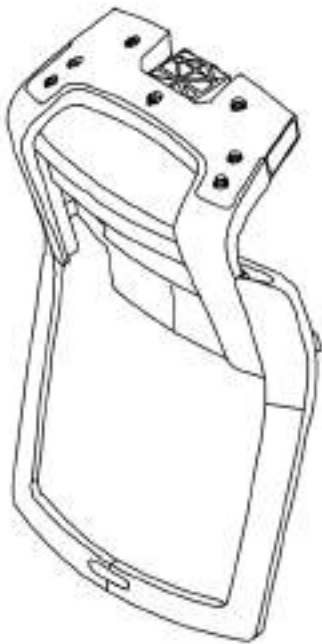

VIX B

3x

2x

3x

5x

1x

1x

1x

5x

1x

1x

1x

1**2****3****4**

Höhenverstellung / Lordosenstütze
height adjustable / lumbar support

4D Armlehnen
4D armrest

Schiebesitz
seat sliding

Arretierung der Rückenlehne,
Einstellung der Synchronmechanik
tilting lock and tension control