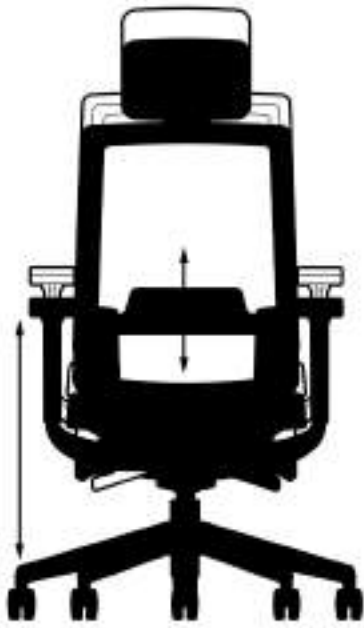

5x

1x

1x

1x

1**2****3****4**

Höhenverstellung / Lordosenstütze
height adjustable / lumbar support

4D Armlehnen
4D armrest

Schiebesitz
seat sliding

Arretierung der Rückenlehne,
Einstellung der Synchronmechanik
tilting lock and tension control