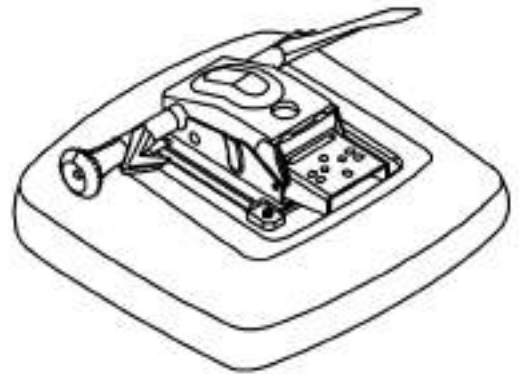

VIX B

3x

2x

3x

5x

1x

1x

1x

5x

1x

1x

1x

1**2****3****4**

Höhenverstellung / Lordosenstütze
height adjustable / lumbar support

4D Armlehnen
4D armrest

Schiebesitz
seat sliding

Arretierung der Rückenlehne,
Einstellung der Synchronmechanik
tilting lock and tension control