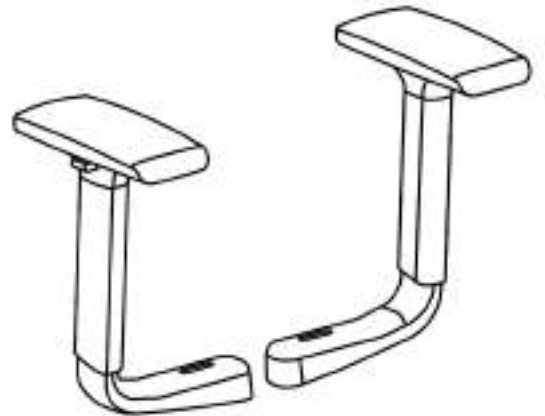

VIX B

3x

2x

3x

5x

1x

1x

1x

5x

1x

1x

1x

1**2****3****4**

Höhenverstellung / Lordosenstütze
height adjustable / lumbar support

4D Armlehnen
4D armrest

Schiebesitz
seat sliding

Arretierung der Rückenlehne,
Einstellung der Synchronmechanik
tilting lock and tension control