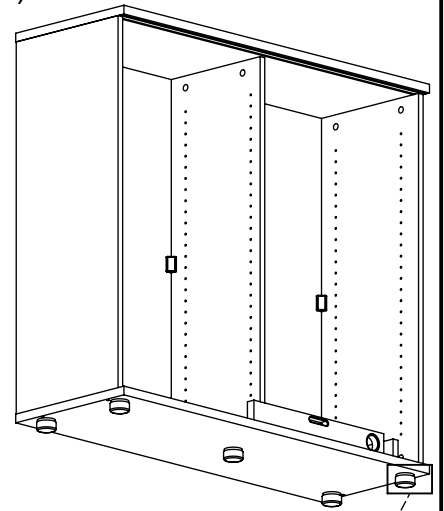

15/18  
M42B0001 x12

∅4/18  
M45A30\* x12

M45A20\* x5

EN	The assembly scheme of base is included in the selected base package
DE	Die Aufbauanleitung zur Befestigung der Möbelbeine ist im entsprechenden Paket
FR	La fiche de montage de la base est incluse dans le colis de la base choisie

8

9 a)

b)

c)

10

Surinkimo schema:  
 Assembling scheme:  
 Схема сборки:

①	x4	x12	x16	x8
	G1C002			
	G1C005			
	G1C008	G1C009	G1C015	G1C014
	G1C037	G1C006	G1C011	G1C013
	G1C038	G1C001		G1C039

1.