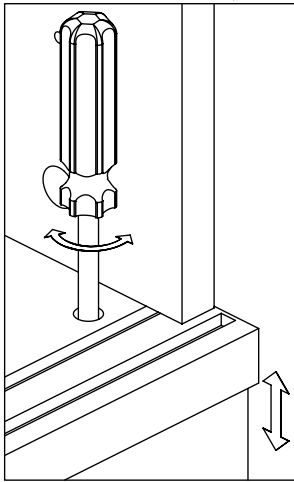

# M60EX006

EN Assembling scheme  
 DE Aufbauanleitung  
 FR Schéma d'assemblage

5/11x34  
M42B0022 x12

∅8x30  
M42H0001 x12

a - x1 [A]: e\* - x2  
 b - x1 [B]: f\* - x1  
 c - x2  
 d - x1

M45A90\* x3

3.5x15  
M42A0012 x12

15/18  
M42B0001 x12

∅4/18  
M45A30\* x12

M45A20\* x5

EN	The assembly scheme of base is included in the selected base package
DE	Die Aufbauanleitung zur Befestigung der Möbelbeine ist im entsprechenden Paket
FR	La fiche de montage de la base est incluse dans le colis de la base choisie

8

9 a)

b)

c)

10

Surinkimo schema:  
 Assembling scheme:  
 Схема сборки:

①	x4	x12	x16	x8
	G1C002			
	G1C005			
	G1C008	G1C009	G1C015	G1C014
	G1C037	G1C006	G1C011	G1C013
	G1C038	G1C001		G1C039

1.