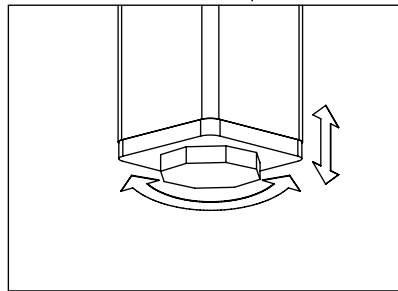

15/18  
M42B0001 x12

∅4/18  
M45A30\* x12

M45A20\* x5

EN	The assembly scheme of base is included in the selected base package
DE	Die Aufbauanleitung zur Befestigung der Möbelbeine ist im entsprechenden Paket
FR	La fiche de montage de la base est incluse dans le colis de la base choisie

8

9 a)

b)

c)

10

Surinkimo schema:  
 Assembling scheme:  
 Схема сборки:

①	x4	x12	x16	x8
	G1C002			
	G1C005			
	G1C008	G1C009	G1C015	G1C014
	G1C037	G1C006	G1C011	G1C013
	G1C038	G1C001		G1C039

1.