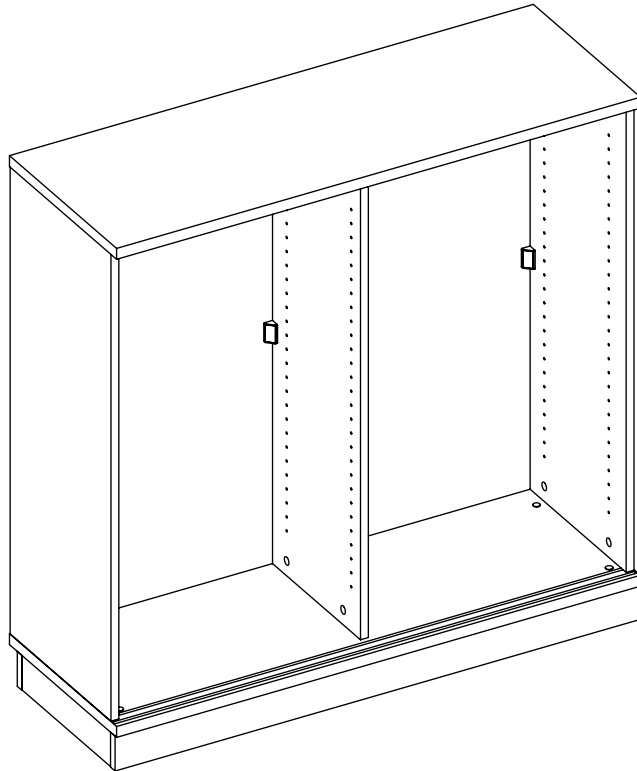

# M60EX006

EN Assembling scheme  
 DE Aufbauanleitung  
 FR Schéma d'assemblage

5/11x34  
M42B0022 x12

∅8x30  
M42H0001 x12

a - x1 [A]: e\* - x2  
 b - x1 [B]: f\* - x1  
 c - x2  
 d - x1

M45A90\* x3

3.5x15  
M42A0012 x12

15/18  
M42B0001 x12

∅4/18  
M45A30\* x12

M45A20\* x5

EN	The assembly scheme of base is included in the selected base package
DE	Die Aufbauanleitung zur Befestigung der Möbelbeine ist im entsprechenden Paket
FR	La fiche de montage de la base est incluse dans le colis de la base choisie