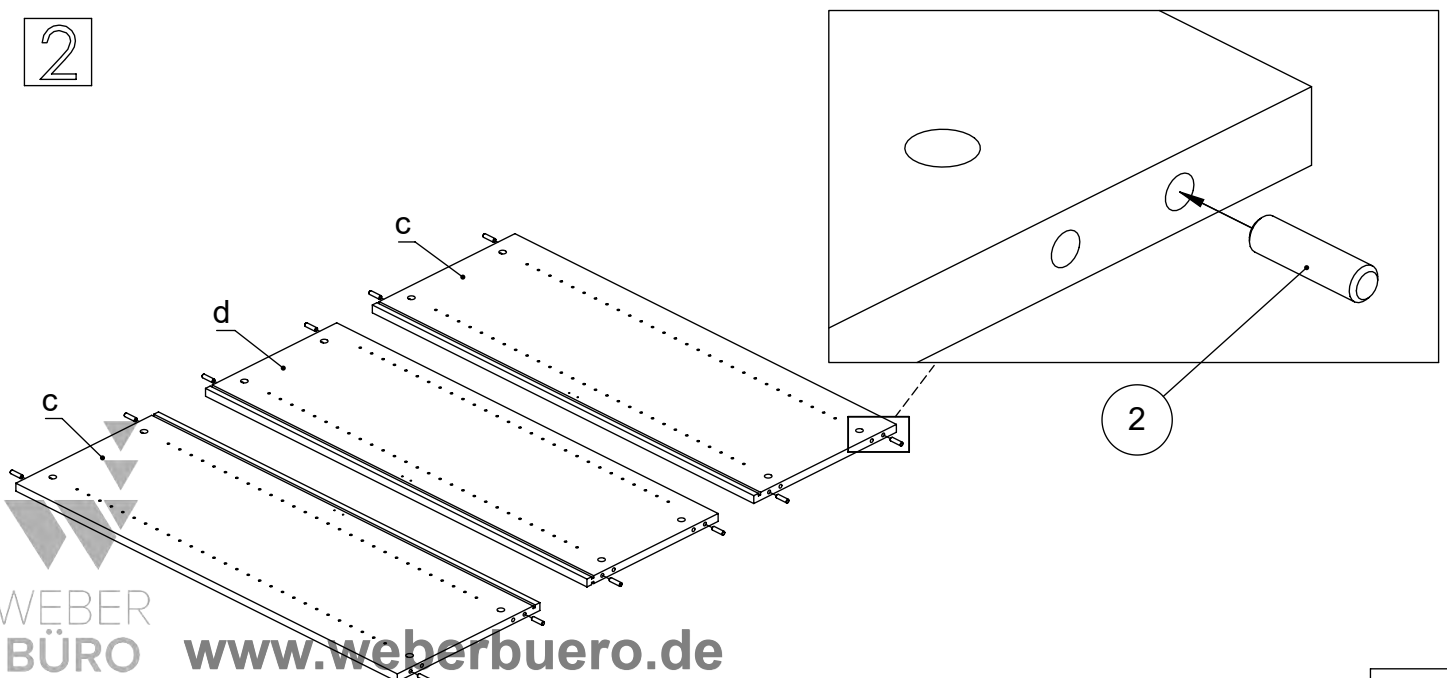

EN	The assembly scheme of base is included in the selected base package
DE	Die Aufbauanleitung zur Befestigung der Möbelbeine ist im entsprechenden Paket
FR	La fiche de montage de la base est incluse dans le colis de la base choisie

1

2