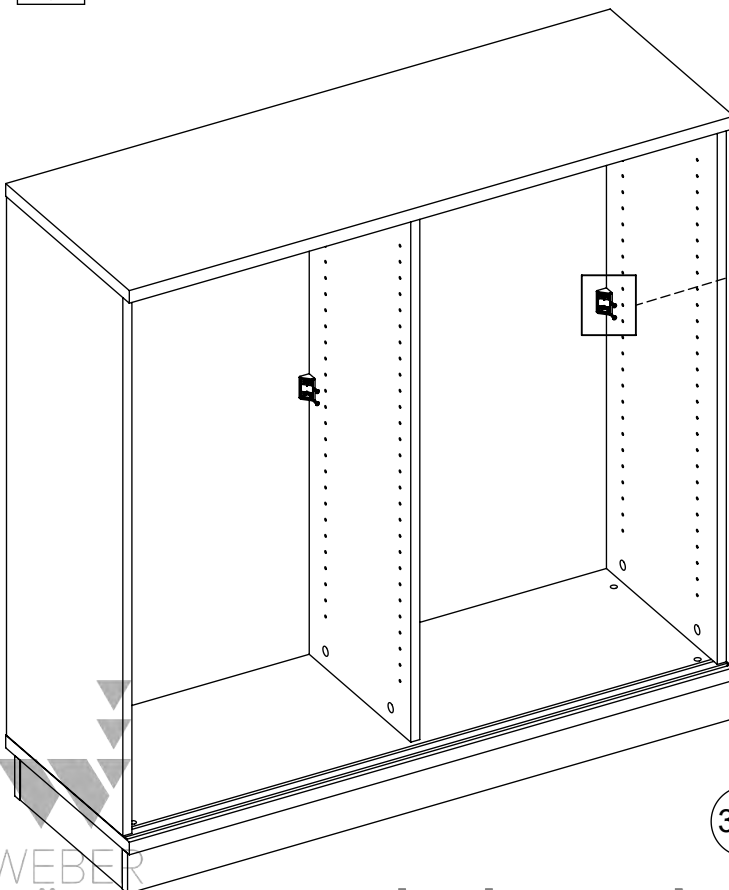

15/18  
M42B0001 x12

∅4/18  
M45A30\* x12

M45A20\* x5

EN	The assembly scheme of base is included in the selected base package
DE	Die Aufbauanleitung zur Befestigung der Möbelbeine ist im entsprechenden Paket
FR	La fiche de montage de la base est incluse dans le colis de la base choisie

8

9 a)

b)

c)

10

Surinkimo schema:  
 Assembling scheme:  
 Схема сборки:

①	x4	x12	x16	x8
	G1C002			
	G1C005			
	G1C008	G1C009	G1C015	G1C014
	G1C037	G1C006	G1C011	G1C013
	G1C038	G1C001		G1C039

1.