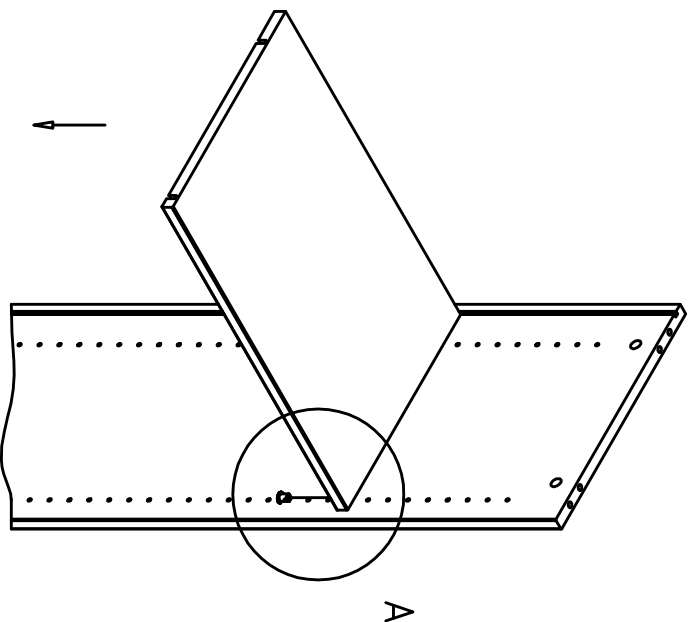

M60EX001

EN Assembling scheme
 DE Aufbauanleitung
 FR Schéma d'assemblage

5/11x34
M42B0022 x8

∅8x30
M42H0001 x8

a - x1 d - x1
 b - x1 e - x1
 c - x1

M45A9016 x2

3.5x15
M42A0012 x8

15/18
M42B0001 x8

b)

c)

10

Surinkimo schema:
 Assembling scheme:
 Схема сборки:

①	x4	x12	x16	x8
	G1C002			
	G1C005			
	G1C008	G1C009	G1C015	G1C014
	G1C037	G1C006	G1C011	G1C013
	G1C038	G1C001		G1C039

1.

M60EX009

2.