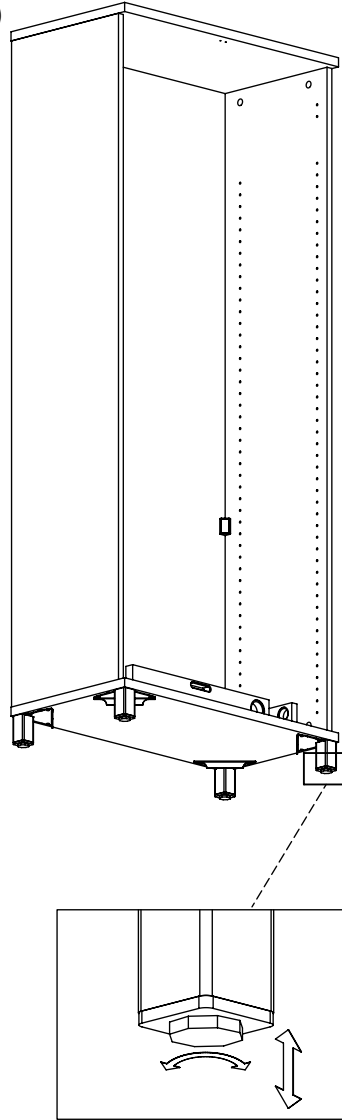

M60EX001

EN Assembling scheme
 DE Aufbauanleitung
 FR Schéma d'assemblage

5/11x34
M42B0022 x8

∅8x30
M42H0001 x8

a - x1 d - x1
 b - x1 e - x1
 c - x1

M45A9016 x2

3.5x15
M42A0012 x8

15/18
M42B0001 x8

∅4/18
M45A30* x8

M45A20* x4

EN	The assembly scheme of base is included in the selected base package
DE	Die Aufbauanleitung zur Befestigung der Möbelbeine ist im entsprechenden Paket
FR	La fiche de montage de la base est incluse dans le colis de la base choisie

3

4

5

6

7

8

9

a)

b)

c)

10

Surinkimo schema:
 Assembling scheme:
 Схема сборки:

①	x4	x12	x16	x8
	G1C002			
	G1C005			
	G1C008	G1C009	G1C015	G1C014
	G1C037	G1C006	G1C011	G1C013
	G1C038	G1C001		G1C039

1.

M60EX009

2.