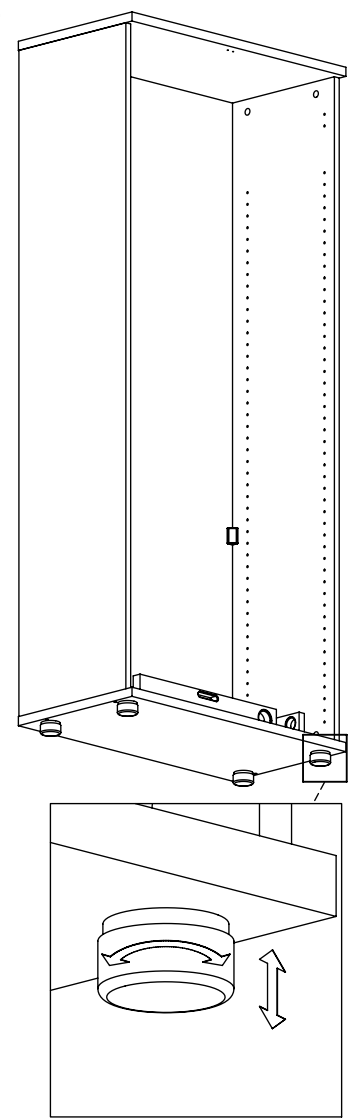

M60EX001

EN Assembling scheme
 DE Aufbauanleitung
 FR Schéma d'assemblage

5/11x34
M42B0022 x8

∅8x30
M42H0001 x8

a - x1 d - x1
 b - x1 e - x1
 c - x1

M45A9016 x2

3.5x15
M42A0012 x8

15/18
M42B0001 x8

∅4/18
M45A30* x8

M45A20* x4

EN	The assembly scheme of base is included in the selected base package
DE	Die Aufbauanleitung zur Befestigung der Möbelbeine ist im entsprechenden Paket
FR	La fiche de montage de la base est incluse dans le colis de la base choisie

3

4

5

6

7

8

9

a)

b)

c)

10

Surinkimo schema:
 Assembling scheme:
 Схема сборки:

①	x4	x12	x16	x8
	G1C002			
	G1C005			
	G1C008	G1C009	G1C015	G1C014
	G1C037	G1C006	G1C011	G1C013
	G1C038	G1C001		G1C039

1.

M60EX009

2.