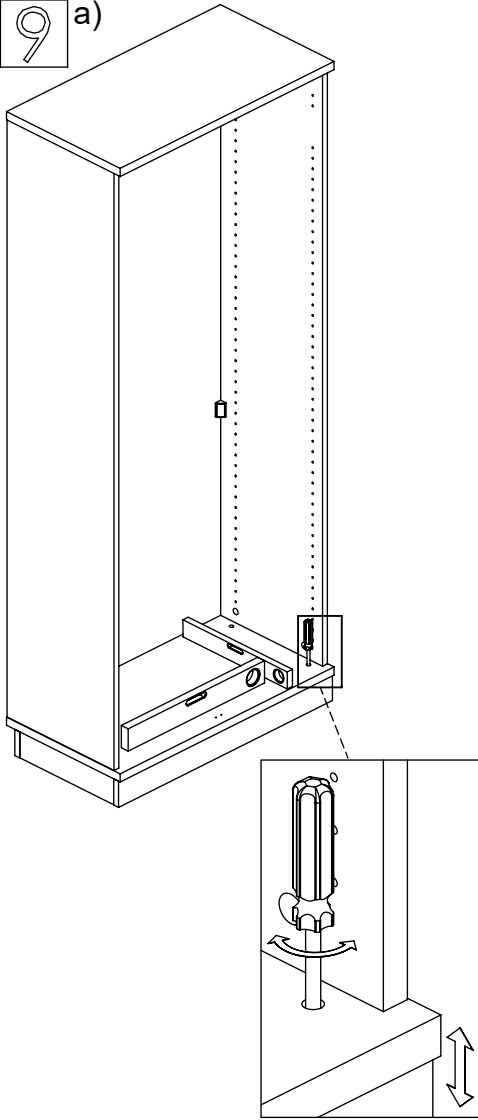

M60EX001

EN Assembling scheme
 DE Aufbauanleitung
 FR Schéma d'assemblage

5/11x34
M42B0022 x8

∅8x30
M42H0001 x8

a - x1 d - x1
 b - x1 e - x1
 c - x1

M45A9016 x2

3.5x15
M42A0012 x8

15/18
M42B0001 x8

∅4/18
M45A30* x8

M45A20* x4

EN	The assembly scheme of base is included in the selected base package
DE	Die Aufbauanleitung zur Befestigung der Möbelbeine ist im entsprechenden Paket
FR	La fiche de montage de la base est incluse dans le colis de la base choisie

b)

c)

10

Surinkimo schema:
 Assembling scheme:
 Схема сборки:

①	x4	x12	x16	x8
	G1C002			
	G1C005			
	G1C008	G1C009	G1C015	G1C014
	G1C037	G1C006	G1C011	G1C013
	G1C038	G1C001		G1C039

1.

M60EX009

2.