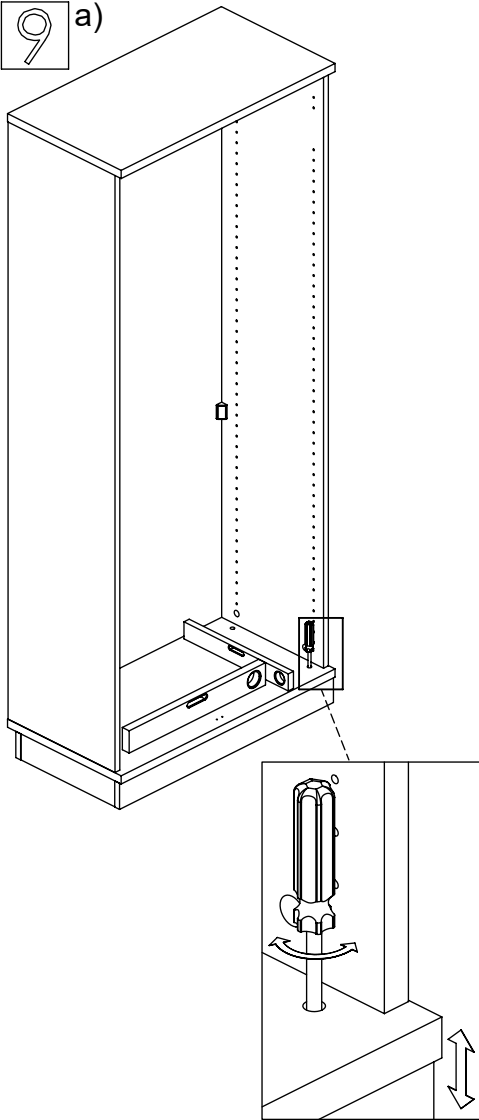

# M60EX001

EN Assembling scheme  
 DE Aufbauanleitung  
 FR Schéma d'assemblage

5/11x34  
M42B0022 x8

∅8x30  
M42H0001 x8

a - x1    d - x1  
 b - x1    e - x1  
 c - x1

M45A9016 x2

3.5x15  
M42A0012 x8

15/18  
M42B0001 x8

∅4/18  
M45A30\* x8

M45A20\* x4

EN	The assembly scheme of base is included in the selected base package
DE	Die Aufbauanleitung zur Befestigung der Möbelbeine ist im entsprechenden Paket
FR	La fiche de montage de la base est incluse dans le colis de la base choisie

3

4

5

6

7

8

9 a)

b)

c)

10

Surinkimo schema:  
 Assembling scheme:  
 Схема сборки:

①	x4	x12	x16	x8
	G1C002			
	G1C005			
	G1C008	G1C009	G1C015	G1C014
	G1C037	G1C006	G1C011	G1C013
	G1C038	G1C001		G1C039

1.

M60EX009

2.

A (2:1)