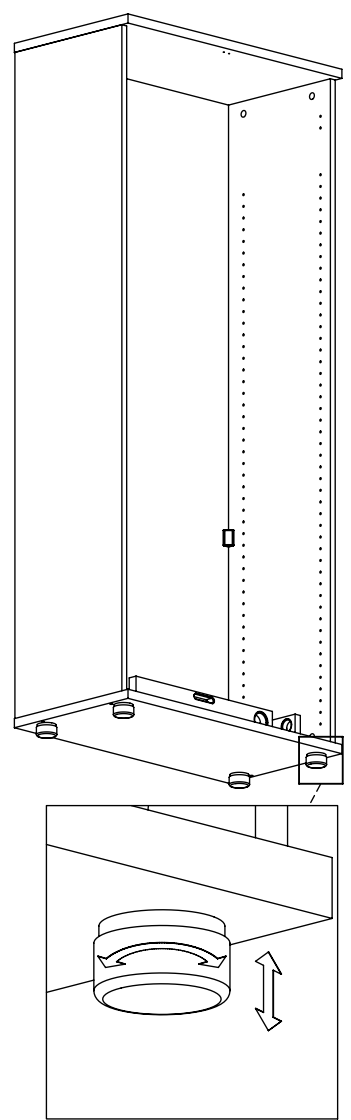

# M60EX001

EN Assembling scheme  
 DE Aufbauanleitung  
 FR Schéma d'assemblage

5/11x34  
M42B0022 x8

∅8x30  
M42H0001 x8

a - x1    d - x1  
 b - x1    e - x1  
 c - x1

M45A9016 x2

3.5x15  
M42A0012 x8

15/18  
M42B0001 x8

∅4/18  
M45A30\* x8

M45A20\* x4

EN	The assembly scheme of base is included in the selected base package
DE	Die Aufbauanleitung zur Befestigung der Möbelbeine ist im entsprechenden Paket
FR	La fiche de montage de la base est incluse dans le colis de la base choisie

3

4

5

6

7

8

9 a)

b)

c)

10

Surinkimo schema:  
 Assembling scheme:  
 Схема сборки:

①	x4	x12	x16	x8
	G1C002			
	G1C005			
	G1C008	G1C009	G1C015	G1C014
	G1C037	G1C006	G1C011	G1C013
	G1C038	G1C001		G1C039

1.

M60EX009

2.

A (2:1)