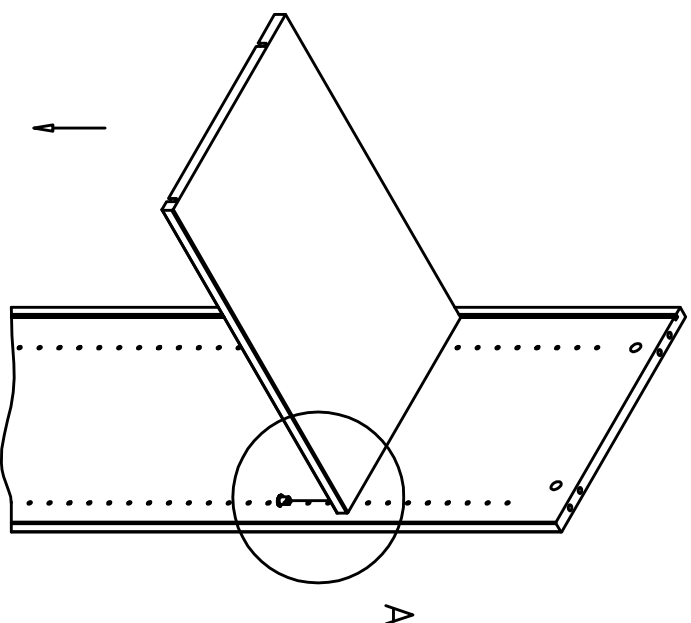

# M60EX001

EN Assembling scheme  
 DE Aufbauanleitung  
 FR Schéma d'assemblage

5/11x34  
M42B0022 x8

∅8x30  
M42H0001 x8

a - x1    d - x1  
 b - x1    e - x1  
 c - x1

M45A9016 x2

3.5x15  
M42A0012 x8

15/18  
M42B0001 x8

c)

10

Surinkimo schema:  
 Assembling scheme:  
 Схема сборки:

①	x4	x12	x16	x8
	G1C002			
	G1C005			
	G1C008	G1C009	G1C015	G1C014
	G1C037	G1C006	G1C011	G1C013
	G1C038	G1C001		G1C039

1.

M60EX009

2.

A (2:1)