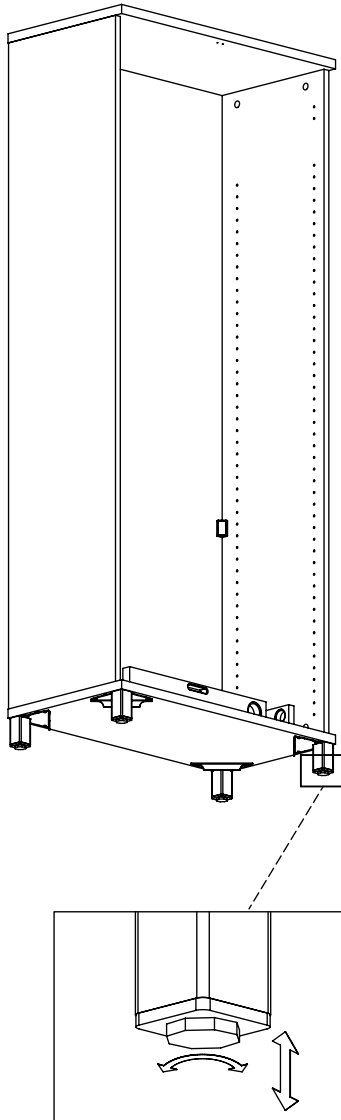

# M60EX001

EN Assembling scheme  
 DE Aufbauanleitung  
 FR Schéma d'assemblage

5/11x34  
M42B0022 x8

∅8x30  
M42H0001 x8

a - x1    d - x1  
 b - x1    e - x1  
 c - x1

M45A9016 x2

3.5x15  
M42A0012 x8

15/18  
M42B0001 x8

∅4/18  
M45A30\* x8

M45A20\* x4

EN	The assembly scheme of base is included in the selected base package
DE	Die Aufbauanleitung zur Befestigung der Möbelbeine ist im entsprechenden Paket
FR	La fiche de montage de la base est incluse dans le colis de la base choisie

3

4

5

6

7

8

9 a)

b)

c)

10

Surinkimo schema:  
 Assembling scheme:  
 Схема сборки:

①	x4	x12	x16	x8
	G1C002			
	G1C005			
	G1C008	G1C009	G1C015	G1C014
	G1C037	G1C006	G1C011	G1C013
	G1C038	G1C001		G1C039

1.

M60EX009

2.

A (2:1)