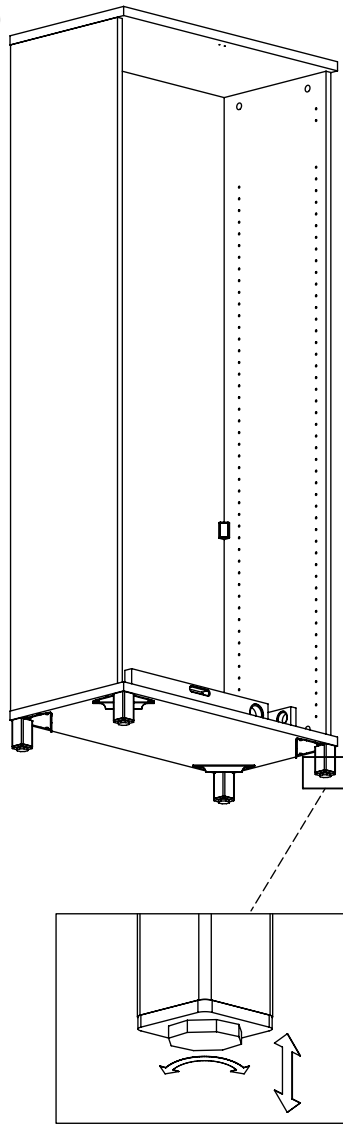

M60EX001

EN Assembling scheme
 DE Aufbauanleitung
 FR Schéma d'assemblage

5/11x34
M42B0022 x8

∅8x30
M42H0001 x8

a - x1 d - x1
 b - x1 e - x1
 c - x1

M45A9016 x2

3.5x15
M42A0012 x8

15/18
M42B0001 x8

∅4/18
M45A30* x8

M45A20* x4

EN	The assembly scheme of base is included in the selected base package
DE	Die Aufbauanleitung zur Befestigung der Möbelbeine ist im entsprechenden Paket
FR	La fiche de montage de la base est incluse dans le colis de la base choisie

3

4

5

6

7

8

9 a)

b)

c)

10

Surinkimo schema:
 Assembling scheme:
 Схема сборки:

①	x4	x12	x16	x8
	G1C002			
	G1C005			
	G1C008	G1C009	G1C015	G1C014
	G1C037	G1C006	G1C011	G1C013
	G1C038	G1C001		G1C039

1.

M60EX009

2.

A (2:1)