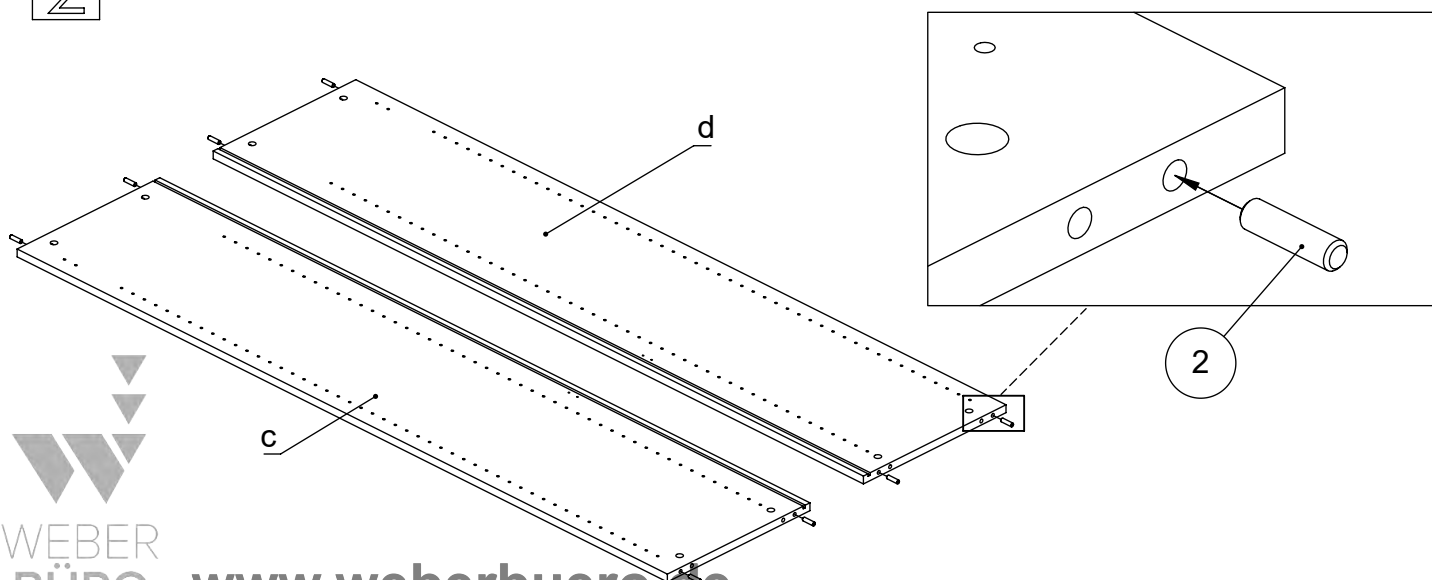

M60EX001

EN Assembling scheme
 DE Aufbauanleitung
 FR Schéma d'assemblage

5/11x34
M42B0022 x8

∅8x30
M42H0001 x8

a - x1 d - x1
 b - x1 e - x1
 c - x1

M45A9016 x2

3.5x15
M42A0012 x8

15/18
M42B0001 x8

∅4/18
M45A30* x8

M45A20* x4

EN	The assembly scheme of base is included in the selected base package
DE	Die Aufbauanleitung zur Befestigung der Möbelbeine ist im entsprechenden Paket
FR	La fiche de montage de la base est incluse dans le colis de la base choisie