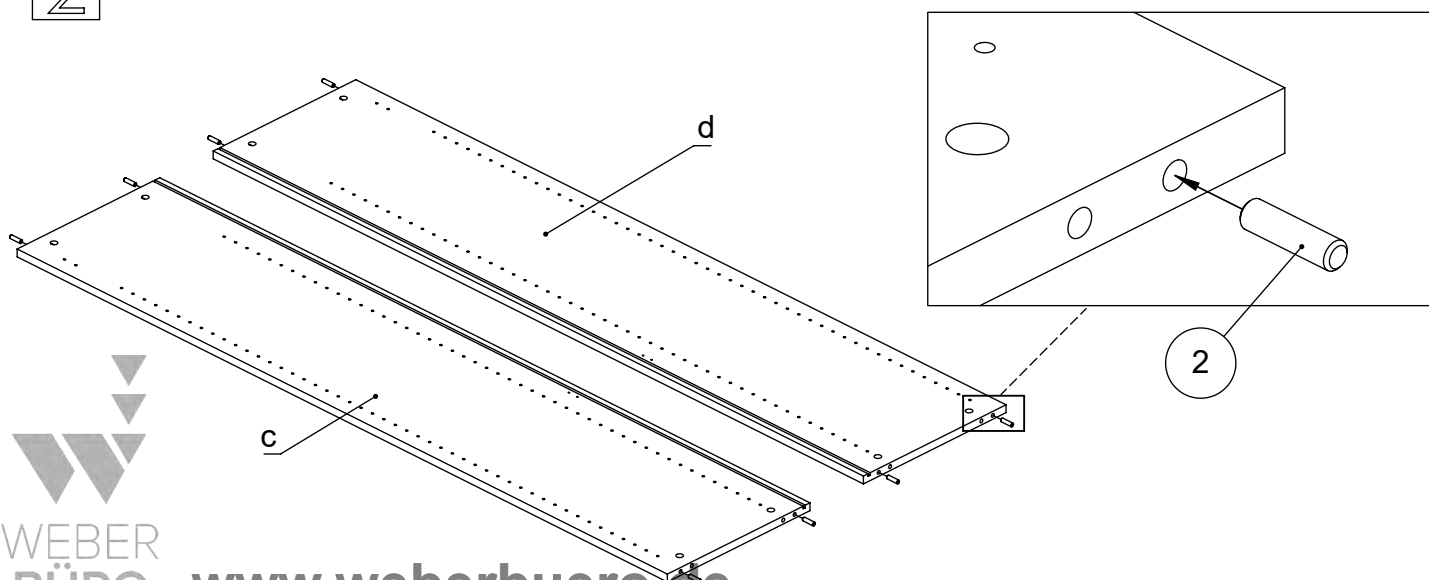

M60EX001

EN Assembling scheme
 DE Aufbauanleitung
 FR Schéma d'assemblage

5/11x34
M42B0022 x8

∅8x30
M42H0001 x8

a - x1 d - x1
 b - x1 e - x1
 c - x1

M45A9016 x2

3.5x15
M42A0012 x8

15/18
M42B0001 x8

∅4/18
M45A30* x8

15/18
M42B0001 x8

M45A20* x4

EN	The assembly scheme of base is included in the selected base package
DE	Die Aufbauanleitung zur Befestigung der Möbelbeine ist im entsprechenden Paket
FR	La fiche de montage de la base est incluse dans le colis de la base choisie