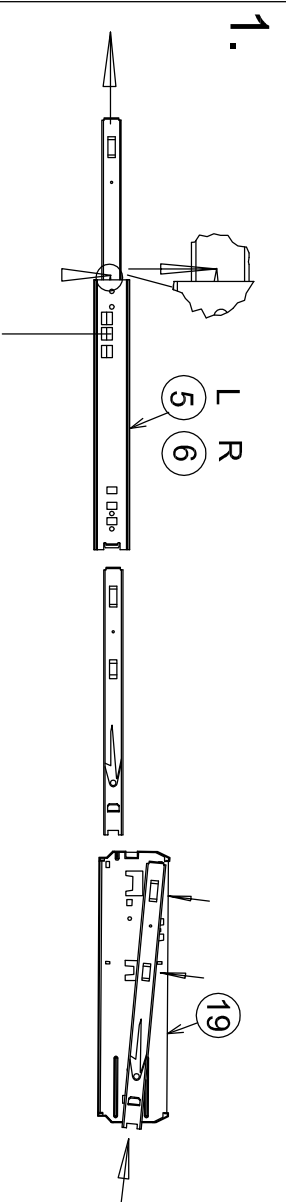

Surinkimo schema
Assembling scheme
Схема сборки

X5F081	X5F082
X5F101	X5F102
X5F084	

- 1x
- 1x
- 18x
- 4x
- 12x
- 6x
- 4x
- 2x