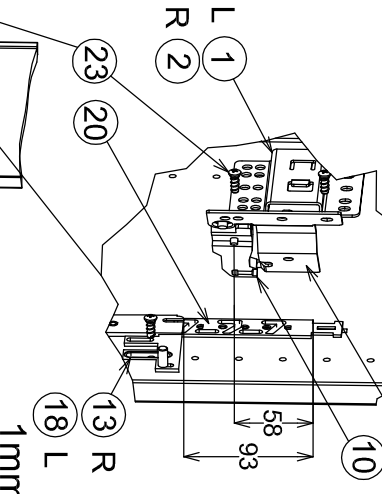

# M60EX001

EN Assembling scheme  
 DE Aufbauanleitung  
 FR Schéma d'assemblage

5/11x34  
M42B0022 x8

∅8x30  
M42H0001 x8

a - x1    d - x1  
 b - x1    e - x1  
 c - x1

M45A9016 x2

3.5x15  
M42A0012 x8

15/18  
M42B0001 x8

A

a - x1

1 - x4

2 - x4

B

a - x2

1 - x8

2 - x8

1

1

2A

B

2

3

Surinkimo schema  
 Assembling scheme  
 Схема сборки

X5F081	X5F082
X5F101	X5F102
X5F084	

- 1x 
- 1x 
- 18x 
- 4x 
- 12x 
- 6x 
- 4x 
- 2x 

4.

5.

X Skylių numeracija  
 Номерация отверстий  
 Hole numbering

6.

8.

M60EX015

7.