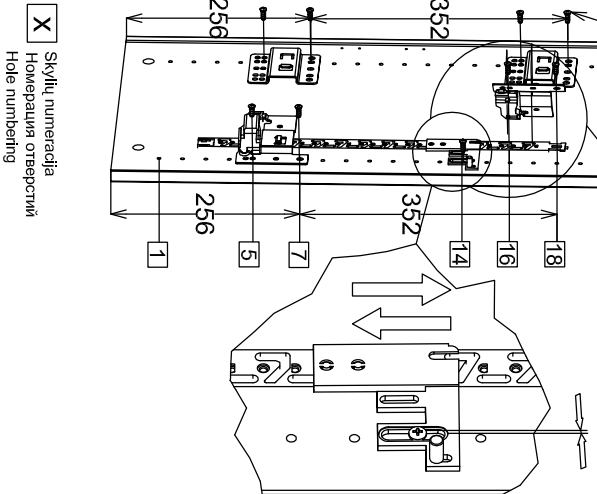

# M60EX001

EN Assembling scheme  
 DE Aufbauanleitung  
 FR Schéma d'assemblage

5/11x34  
M42B0022 x8

∅8x30  
M42H0001 x8

a - x1    d - x1  
 b - x1    e - x1  
 c - x1

M45A9016 x2

3.5x15  
M42A0012 x8

15/18  
M42B0001 x8

A

a - x1

1 - x4

2 - x4

B

a - x2

1 - x8

2 - x8

1

1

2A

B

2

3

Surinkimo schema  
 Assembling scheme  
 Схема сборки

X5F081	X5F082
X5F101	X5F102
X5F084	

- 1x 
- 1x 
- 18x 
- 4x 
- 12x 
- 6x 
- 4x 
- 2x 

4.

5.

X Skylių numeracija  
 Номерация отверстий  
 Hole numbering

6.

8.

M60EX015

7.