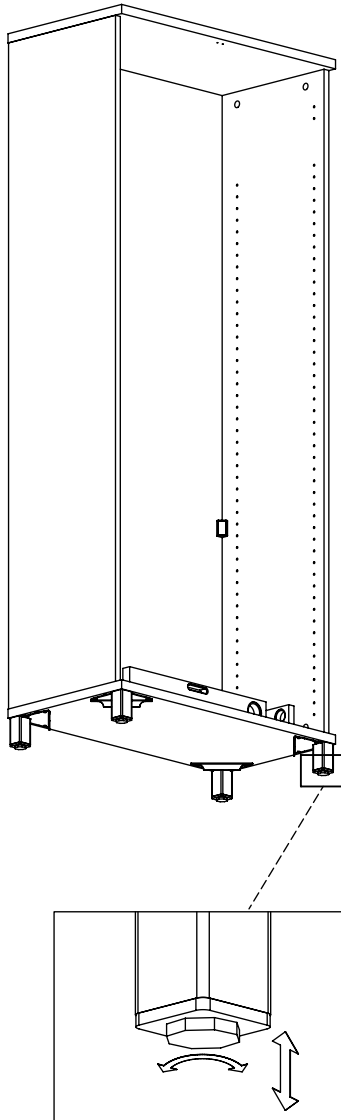

# M60EX001

EN Assembling scheme  
 DE Aufbauanleitung  
 FR Schéma d'assemblage

5/11x34  
M42B0022 x8

∅8x30  
M42H0001 x8

a - x1    d - x1  
 b - x1    e - x1  
 c - x1

M45A9016 x2

3.5x15  
M42A0012 x8

15/18  
M42B0001 x8

∅4/18  
M45A30\* x8

M45A20\* x4

EN	The assembly scheme of base is included in the selected base package
DE	Die Aufbauanleitung zur Befestigung der Möbelbeine ist im entsprechenden Paket
FR	La fiche de montage de la base est incluse dans le colis de la base choisie

1)

2)

9 a)

b)

c)

10

Surinkimo schema:  
 Assembling scheme:  
 Схема сборки:

①	x4	x12	x16	x8
	G1C002			
	G1C005			
	G1C008	G1C009	G1C015	G1C014
	G1C037	G1C006	G1C011	G1C013
	G1C038	G1C001		G1C039