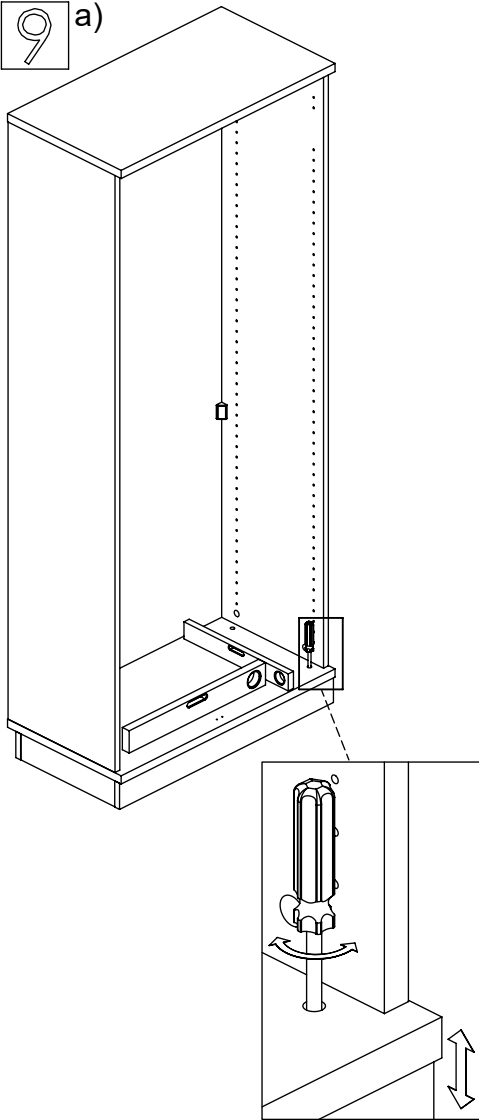

# M60EX001

EN Assembling scheme  
 DE Aufbauanleitung  
 FR Schéma d'assemblage

5/11x34  
M42B0022 x8

∅8x30  
M42H0001 x8

a - x1    d - x1  
 b - x1    e - x1  
 c - x1

M45A9016 x2

3.5x15  
M42A0012 x8

15/18  
M42B0001 x8

∅4/18  
M45A30\* x8

M45A20\* x4

EN	The assembly scheme of base is included in the selected base package
DE	Die Aufbauanleitung zur Befestigung der Möbelbeine ist im entsprechenden Paket
FR	La fiche de montage de la base est incluse dans le colis de la base choisie

1)

2)

9 a)

b)

c)

10

Surinkimo schema:  
 Assembling scheme:  
 Схема сборки:

①	x4	x12	x16	x8
	G1C002			
	G1C005			
	G1C008	G1C009	G1C015	G1C014
	G1C037	G1C006	G1C011	G1C013
	G1C038	G1C001		G1C039