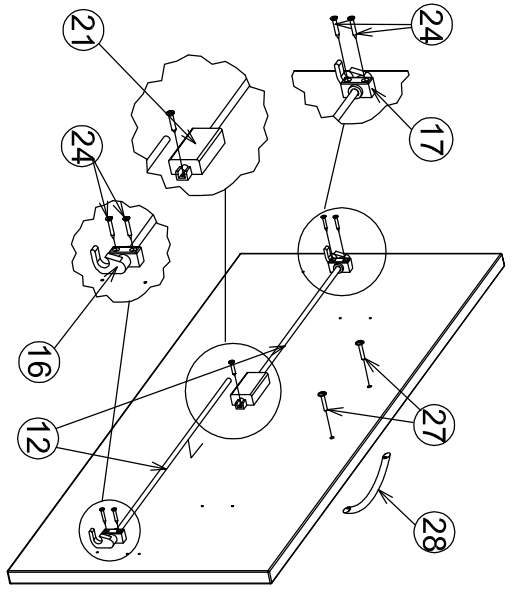

# M60EX001

EN Assembling scheme  
 DE Aufbauanleitung  
 FR Schéma d'assemblage

5/11x34  
M42B0022 x8

∅8x30  
M42H0001 x8

a - x1    d - x1  
 b - x1    e - x1  
 c - x1

M45A9016 x2

3.5x15  
M42A0012 x8

15/18  
M42B0001 x8

∅4/18  
M45A30\* x8

M45A20\* x4

EN	The assembly scheme of base is included in the selected base package
DE	Die Aufbauanleitung zur Befestigung der Möbelbeine ist im entsprechenden Paket
FR	La fiche de montage de la base est incluse dans le colis de la base choisie

1

1

2A

B

2

3

Surinkimo schema  
 Assembling scheme  
 Схема сборки

X5F081	X5F082
X5F101	X5F102
X5F084	

- 1x 
- 1x 
- 18x 
- 4x 
- 12x 
- 6x 
- 4x 
- 2x 

4.

5.

X Skylių numeracija  
 Номерация отверстий  
 Hole numbering

6.

8.

M60EX015

7.