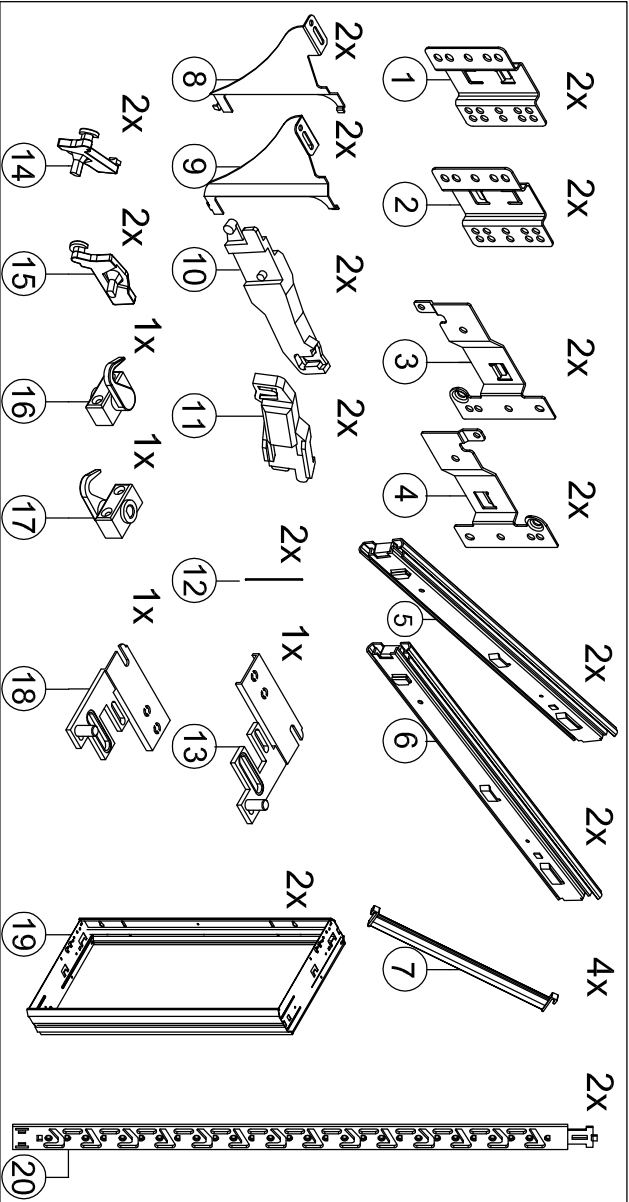

# M60EX001

EN Assembling scheme  
 DE Aufbauanleitung  
 FR Schéma d'assemblage

5/11x34  
M42B0022 x8

∅8x30  
M42H0001 x8

a - x1    d - x1  
 b - x1    e - x1  
 c - x1

M45A9016 x2

3.5x15  
M42A0012 x8

15/18  
M42B0001 x8

1

1

2A

B

2

3

Surinkimo schema  
 Assembling scheme  
 Схема сборки

X5F081	X5F082
X5F101	X5F102
X5F084	

- 1x 
- 1x 
- 18x 
- 4x 
- 12x 
- 6x 
- 4x 
- 2x 

4.

5.

X Skylių numeracija  
 Номерация отверстий  
 Hole numbering

6.

8.

M60EX015

7.