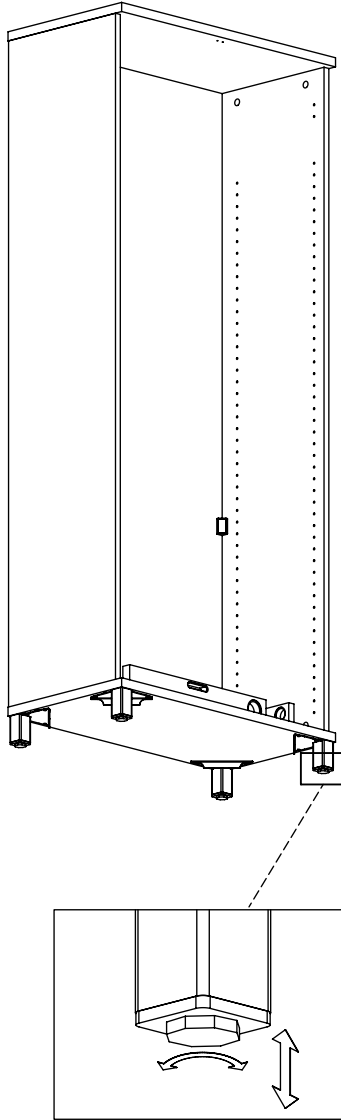

M60EX001

EN Assembling scheme
 DE Aufbauanleitung
 FR Schéma d'assemblage

5/11x34
M42B0022 x8

∅8x30
M42H0001 x8

a - x1 d - x1
 b - x1 e - x1
 c - x1

M45A9016 x2

3.5x15
M42A0012 x8

15/18
M42B0001 x8

∅4/18
M45A30* x8

M45A20* x4

EN	The assembly scheme of base is included in the selected base package
DE	Die Aufbauanleitung zur Befestigung der Möbelbeine ist im entsprechenden Paket
FR	La fiche de montage de la base est incluse dans le colis de la base choisie

c)

10

Surinkimo schema:
 Assembling scheme:
 Схема сборки:

①	x4	x12	x16	x8
	G1C002			
	G1C005			
	G1C008	G1C009	G1C015	G1C014
	G1C037	G1C006	G1C011	G1C013
	G1C038	G1C001		G1C039

1.

M60EX009

2.

A (2:1)