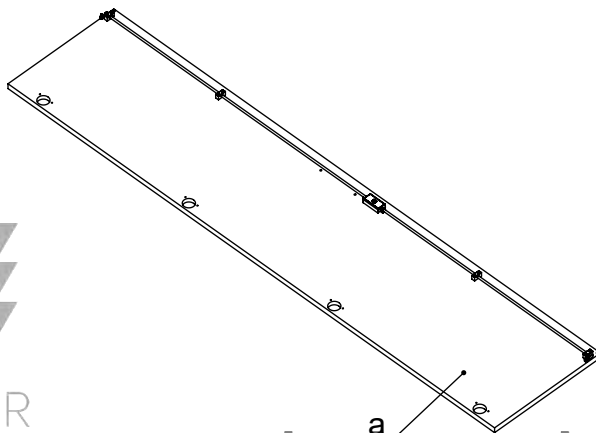

①

06.09.11

WEBER
 BÜRO

www.weberbuero.de

M60EX014

EN Assembling scheme
 DE Aufbauanleitung
 FR Schéma d'assemblage

1		M48A0189	x8	2		M48A0031	x8
4		3.5x17 M42A0017	x16	3		M48A0133	x8
5		M4x22 M42C0009	x4	6		M45F4001	x2
7		M45F9009	x2	8		3.0x15 P M42A0004	x4
9		M45F9009	x2	10		3.0x15 K M42A0003	x4