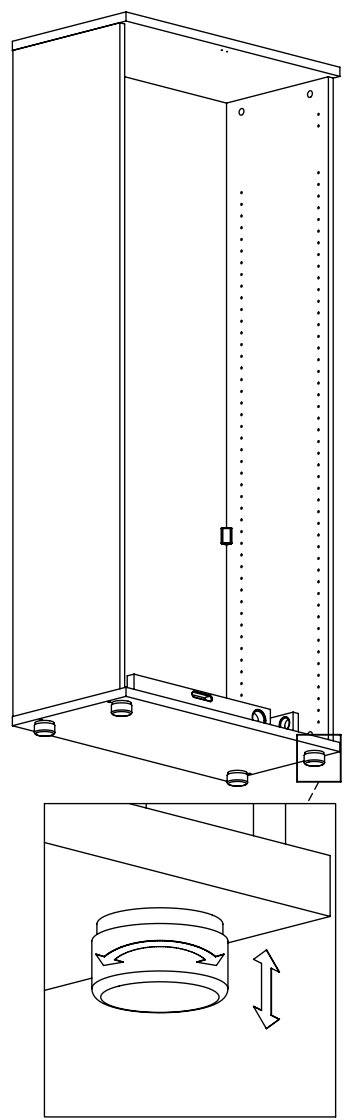

M60EX001

EN Assembling scheme
 DE Aufbauanleitung
 FR Schéma d'assemblage

5/11x34
M42B0022 x8

∅8x30
M42H0001 x8

a - x1 d - x1
 b - x1 e - x1
 c - x1

M45A9016 x2

3.5x15
M42A0012 x8

15/18
M42B0001 x8

∅4/18
M45A30* x8

M45A20* x4

EN	The assembly scheme of base is included in the selected base package
DE	Die Aufbauanleitung zur Befestigung der Möbelbeine ist im entsprechenden Paket
FR	La fiche de montage de la base est incluse dans le colis de la base choisie

c)

10

Surinkimo schema:
 Assembling scheme:
 Схема сборки:

①	x4	x12	x16	x8
	G1C002			
	G1C005			
	G1C008	G1C009	G1C015	G1C014
	G1C037	G1C006	G1C011	G1C013
	G1C038	G1C001		G1C039

1.

M60EX009

2.

A (2:1)