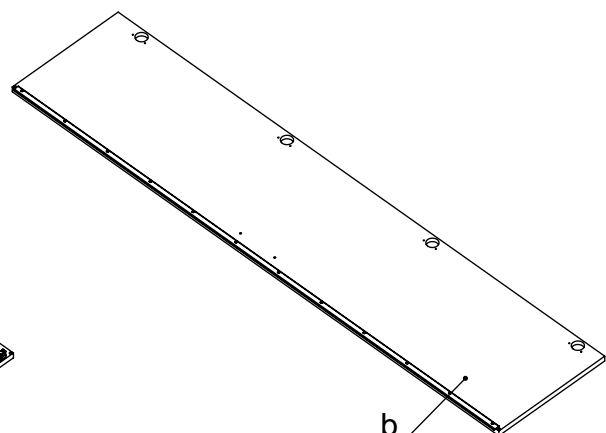

①

06.09.11

WEBER
 BÜRO

www.weberbuero.de

M60EX014

EN Assembling scheme
 DE Aufbauanleitung
 FR Schéma d'assemblage

1		M48A0189	x8	2		M48A0031	x8
4		3.5x17 M42A0017	x16	3		M48A0133	x8
5		M4x22 M42C0009	x4	6		M45F4001	x2
7		M45F9009	x2	8		3.0x15 P M42A0004	x4
9		M45F9009	x2	10		3.0x15 K M42A0003	x4