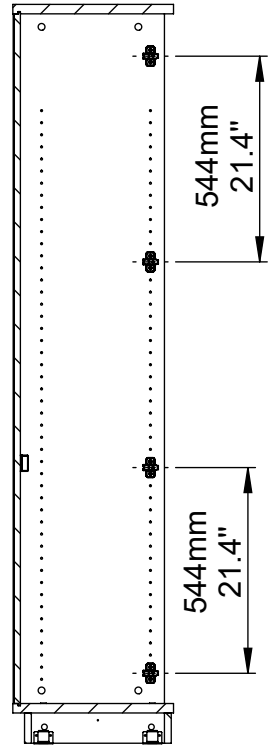

M60EX001

EN Assembling scheme
 DE Aufbauanleitung
 FR Schéma d'assemblage

5/11x34
M42B0022 x8

∅8x30
M42H0001 x8

a - x1 d - x1
 b - x1 e - x1
 c - x1

M45A9016 x2

3.5x15
M42A0012 x8

15/18
M42B0001 x8

①

06.09.11

WEBER
 BÜRO

www.weberbuero.de

M60EX014

EN Assembling scheme
 DE Aufbauanleitung
 FR Schéma d'assemblage

1		M48A0189	x8	2		M48A0031	x8
4		3.5x17 M42A0017	x16	3		M48A0133	x8
5		M4x22 M42C0009	x4	6		M45F4001	x2
7		M45F9009	x2	8		3.0x15 P M42A0004	x4
9		M45F9009	x2	10		3.0x15 K M42A0003	x4

1

2

3

1)

2

2)

4

1)