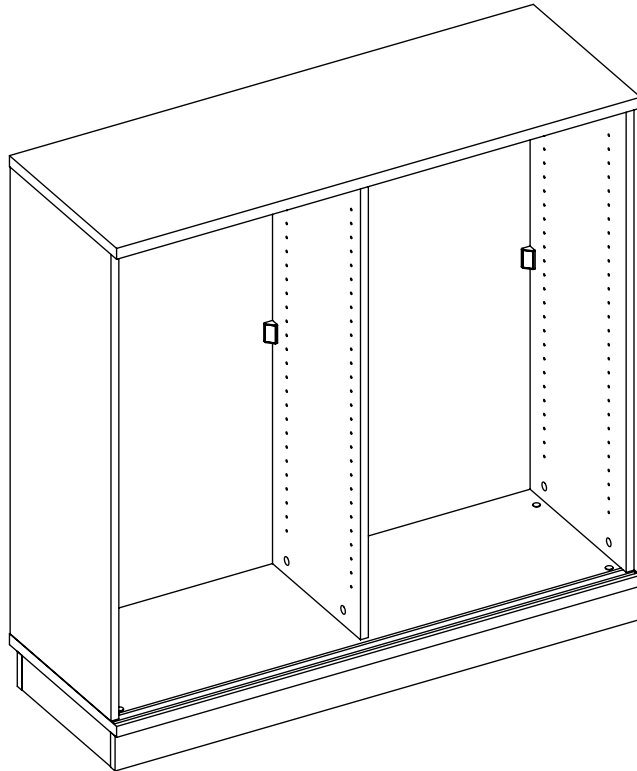

M60EX006

EN Assembling scheme
DE Aufbauanleitung
FR Schéma d'assemblage

5/11x34
M42B0022 x12

∅8x30
M42H0001 x12

a - x1 [A]: e* - x2
b - x1 [B]: f* - x1
c - x2
d - x1

M45A90* x3

3.5x15
M42A0012 x12

15/18
M42B0001 x12

∅4/18
M45A30* x12

M45A20* x5

M45A20* x5

a