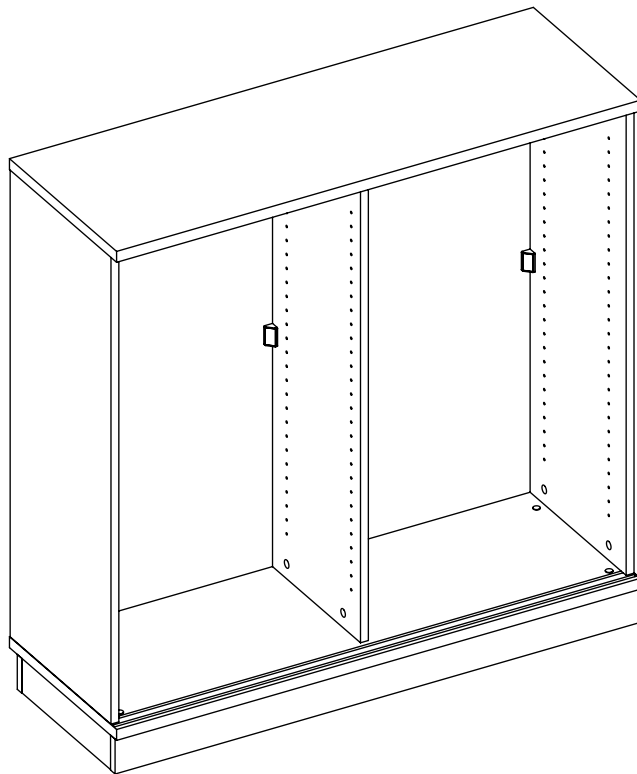

M60EX006

EN Assembling scheme
 DE Aufbauanleitung
 FR Schéma d'assemblage

5/11x34
M42B0022 x12

∅8x30
M42H0001 x12

a - x1 [A]: e* - x2
 b - x1 [B]: f* - x1
 c - x2
 d - x1

M45A90* x3

3.5x15
M42A0012 x12

15/18
M42B0001 x12

∅4/18
M45A30* x12

M45A20* x5

EN	The assembly scheme of base is included in the selected base package
DE	Die Aufbauanleitung zur Befestigung der Möbelbeine ist im entsprechenden Paket
FR	La fiche de montage de la base est incluse dans le colis de la base choisie