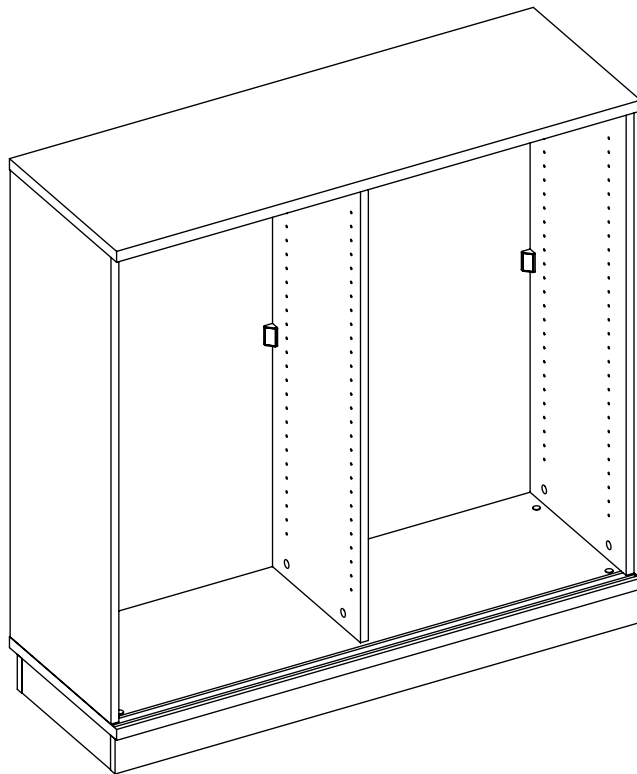

M60EX006

EN Assembling scheme
 DE Aufbauanleitung
 FR Schéma d'assemblage

5/11x34
M42B0022 x12

∅8x30
M42H0001 x12

a - x1 [A]: e* - x2
 b - x1 [B]: f* - x1
 c - x2
 d - x1

M45A90* x3

3.5x15
M42A0012 x12

15/18
M42B0001 x12

∅4/18
M45A30* x12

M45A20* x5

| | |
|----|--|
| EN | The assembly scheme of base is included in the selected base package |
| DE | Die Aufbauanleitung zur Befestigung der Möbelbeine ist im entsprechenden Paket |
| FR | La fiche de montage de la base est incluse dans le colis de la base choisie |