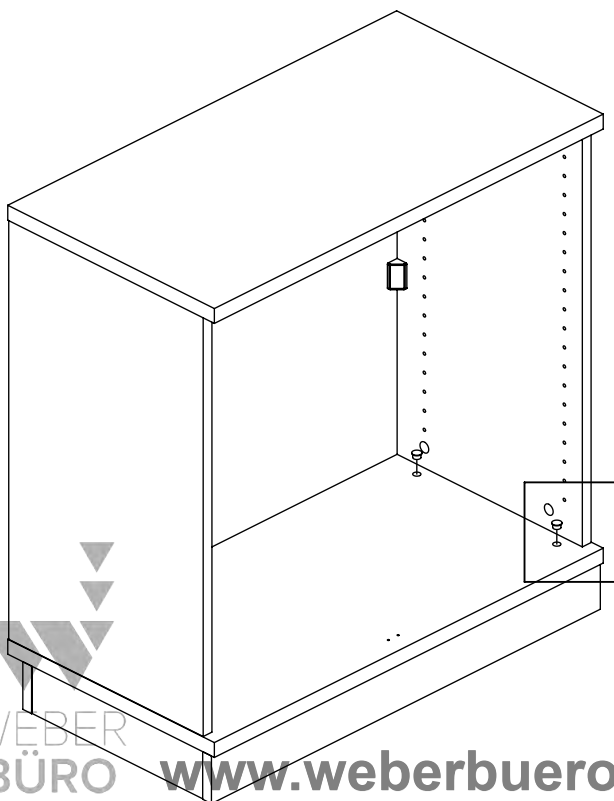

M60EX003

EN Assembling scheme
 DE Aufbauanleitung
 FR Schéma d'assemblage

5/11x34
M42B0022 x8

∅8x30
M42H0001 x8

a - x1
 b - x1
 c - x2
 d - x1

M45A9016 x2

3.5x15
M42A0012 x8

15/18
M42B0001 x8

∅4/18
M45A30* x8

M45A20* x4

EN	The assembly scheme of base is included in the selected base package
DE	Die Aufbauanleitung zur Befestigung der Möbelbeine ist im entsprechenden Paket
FR	La fiche de montage de la base est incluse dans le colis de la base choisie

1)

2)

9 a)

b)

c)

10

Surinkimo schema:
 Assembling scheme:
 Схема сборки:

①	x4	x12	x16	x8
	G1C002			
	G1C005			
	G1C008	G1C009	G1C015	G1C014
	G1C037	G1C006	G1C011	G1C013
	G1C038	G1C001		G1C039