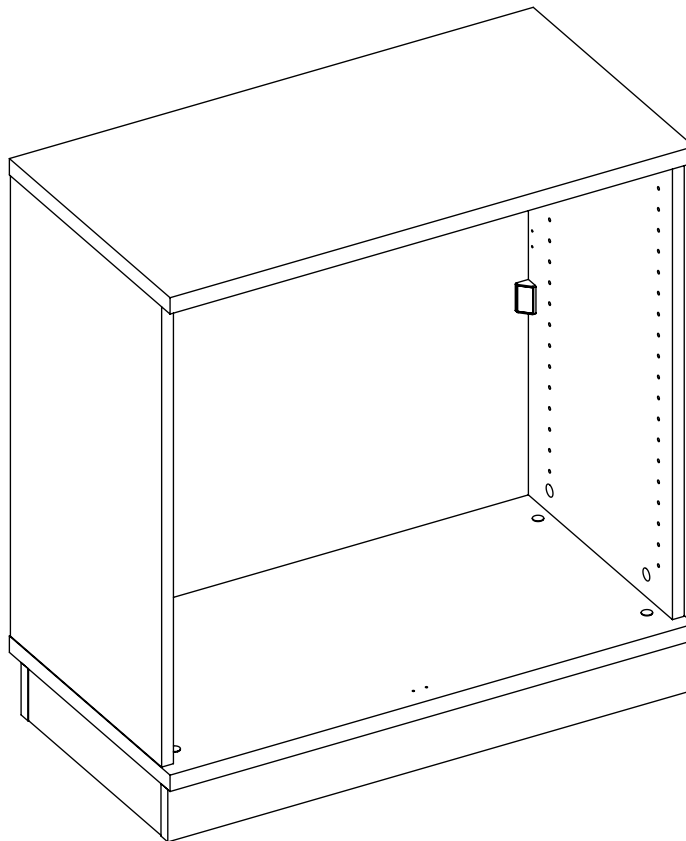

M60EX003

EN Assembling scheme
 DE Aufbauanleitung
 FR Schéma d'assemblage

5/11x34
M42B0022 x8

∅8x30
M42H0001 x8

a - x1
 b - x1
 c - x2
 d - x1

M45A9016 x2

3.5x15
M42A0012 x8

15/18
M42B0001 x8

∅4/18
M45A30* x8

M45A20* x4

EN	The assembly scheme of base is included in the selected base package
DE	Die Aufbauanleitung zur Befestigung der Möbelbeine ist im entsprechenden Paket
FR	La fiche de montage de la base est incluse dans le colis de la base choisie