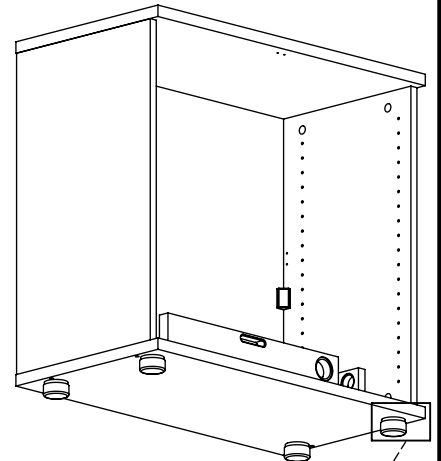

∅4/18
M45A30* x8

M45A20* x4

EN	The assembly scheme of base is included in the selected base package
DE	Die Aufbauanleitung zur Befestigung der Möbelbeine ist im entsprechenden Paket
FR	La fiche de montage de la base est incluse dans le colis de la base choisie

1)

2)

9 a)

b)

c)

10

Surinkimo schema:
 Assembling scheme:
 Схема сборки:

①	x4	x12	x16	x8
	G1C002			
	G1C005			
	G1C008	G1C009	G1C015	G1C014
	G1C037	G1C006	G1C011	G1C013
	G1C038	G1C001		G1C039