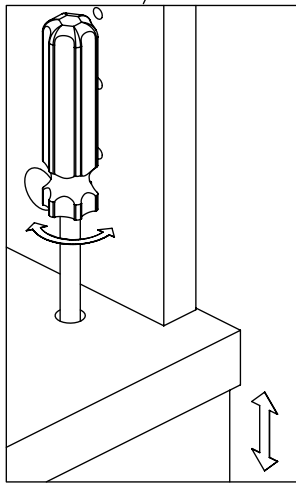

M60EX003

EN Assembling scheme
 DE Aufbauanleitung
 FR Schéma d'assemblage

5/11x34
M42B0022 x8

∅8x30
M42H0001 x8

a - x1
 b - x1
 c - x2
 d - x1

M45A9016 x2

3.5x15
M42A0012 x8

15/18
M42B0001 x8

∅4/18
M45A30* x8

M45A20* x4

EN	The assembly scheme of base is included in the selected base package
DE	Die Aufbauanleitung zur Befestigung der Möbelbeine ist im entsprechenden Paket
FR	La fiche de montage de la base est incluse dans le colis de la base choisie

1)

2)

9 a)

b)

c)

10

Surinkimo schema:
 Assembling scheme:
 Схема сборки:

①	x4	x12	x16	x8
	G1C002			
	G1C005			
	G1C008	G1C009	G1C015	G1C014
	G1C037	G1C006	G1C011	G1C013
	G1C038	G1C001		G1C039