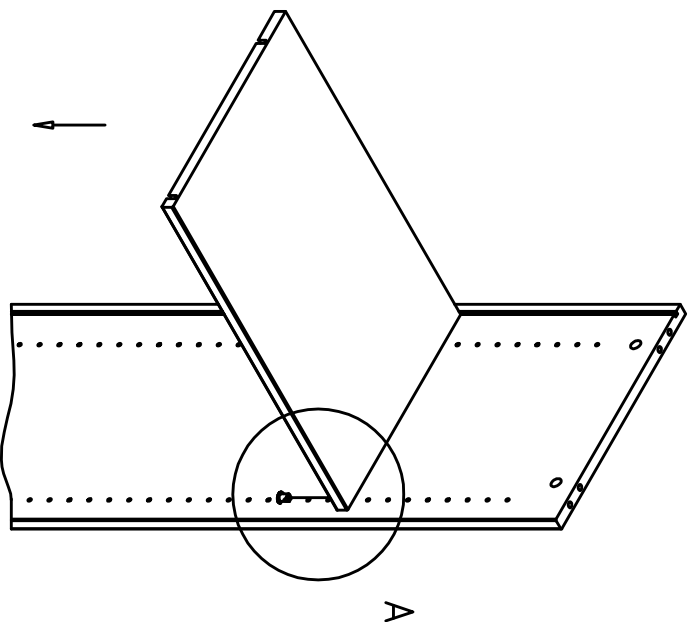

M60EX009

2.