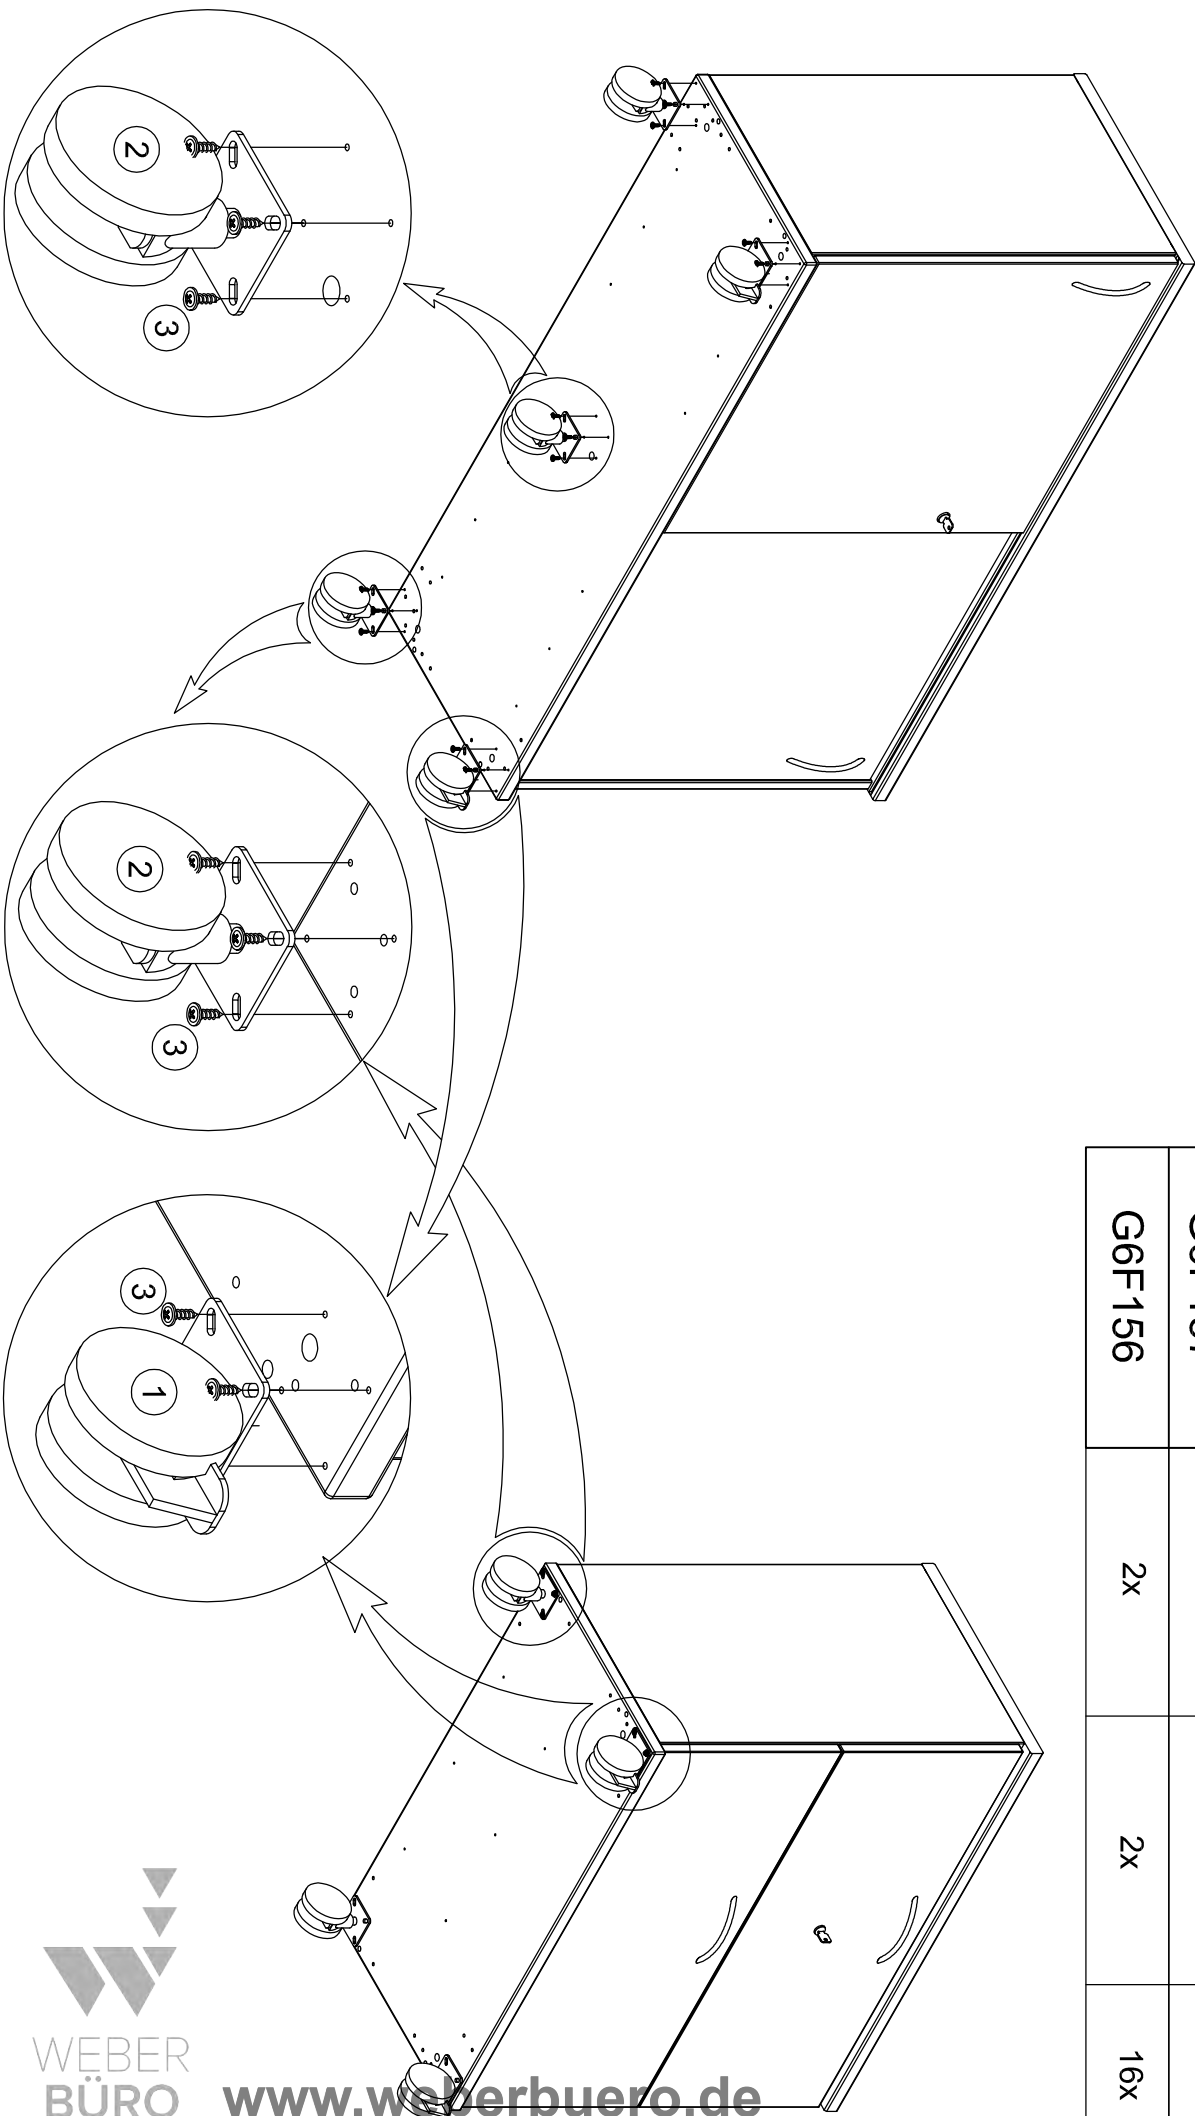

M60EX052

1/1

Surinkimo schema
 Схема сборки
 Assembling scheme

Reikalingi įrankiai:

Инструменты для сборки:

Requiring tools:

 <p>1</p>	 <p>2</p>	 <p>3</p>
<p>2x</p>	<p>2x</p>	<p>20x</p>
<p>2x</p>	<p>2x</p>	<p>16x</p>
<p>G6F157</p>	<p>2x</p>	<p>3x</p>
<p>G6F156</p>	<p>2x</p>	<p>2x</p>