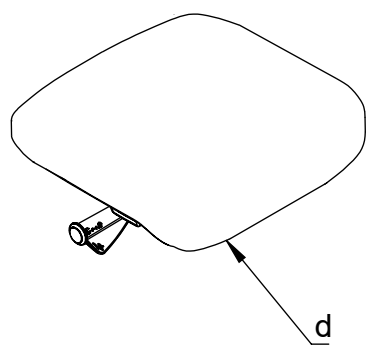

|                 |                     |   |   |  |  |          |    |
|-----------------|---------------------|---|---|--|--|----------|----|
| <b>M60ER026</b> |                     |   |  |  |  |          |    |
| EN              | Assembling scheme   |   |   |  |  | M39B2029 | x5 |
| DE              | Montageschema       |   |   |  |  |          |    |
| FR              | Schéma d'assemblage |   |   |  |  |          |    |

- a - x1
  - b - x1
  - c - x1
  - d - x1
- 

1

2

3

1)

2)

2

4