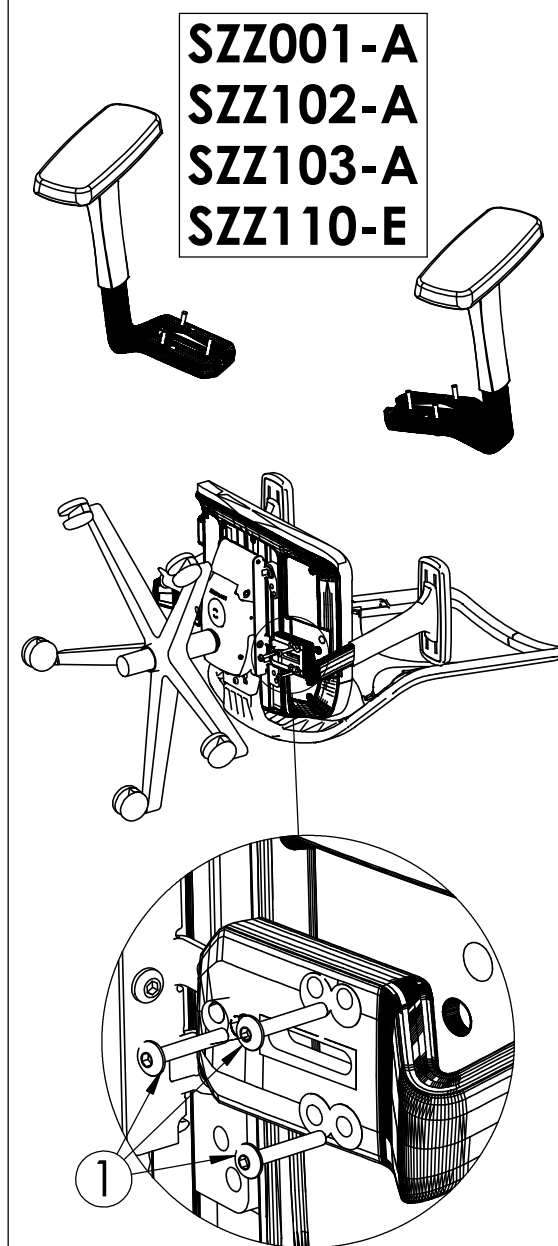

|                 |                     |   |   |  |  |          |    |
|-----------------|---------------------|---|---|--|--|----------|----|
| <b>M60ER026</b> |                     |   |  |  |  |          |    |
| EN              | Assembling scheme   |   |   |  |  | M39B2029 | x5 |
| DE              | Montageschema       |   |   |  |  |          |    |
| FR              | Schéma d'assemblage |   |   |  |  |          |    |

M60ER027 1 / 1

Reikalingi įrankiai:

Инструменты для сборки:

Required tools:

Surinkimo schema  
Схема сборки  
Assembling scheme

SZZ111-A  
SZZ112-A  
SZZ113-E

SZZ001-A  
SZZ102-A  
SZZ103-A  
SZZ110-E

www.weberbuero.de