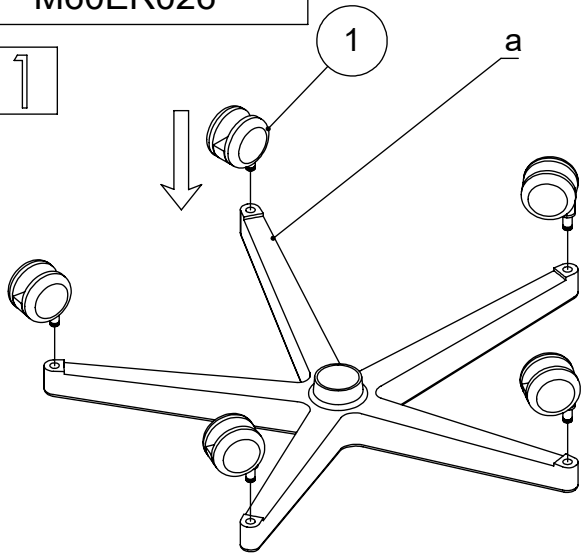

M60ER026		 	 00:05				
EN	Assembling scheme					M39B2029	x5
DE	Montageschema						
FR	Schéma d'assemblage						

- a - x1
 - b - x1
 - c - x1
 - d - x1
- 

1

2

3

1)

2)

2

4

M60ER027 1 / 1

Reikalingi įrankiai:

Инструменты для сборки:

Required tools:

Surinkimo schema
Схема сборки
Assembling scheme

SZZ111-A
SZZ112-A
SZZ113-E

SZZ001-A
SZZ102-A
SZZ103-A
SZZ110-E