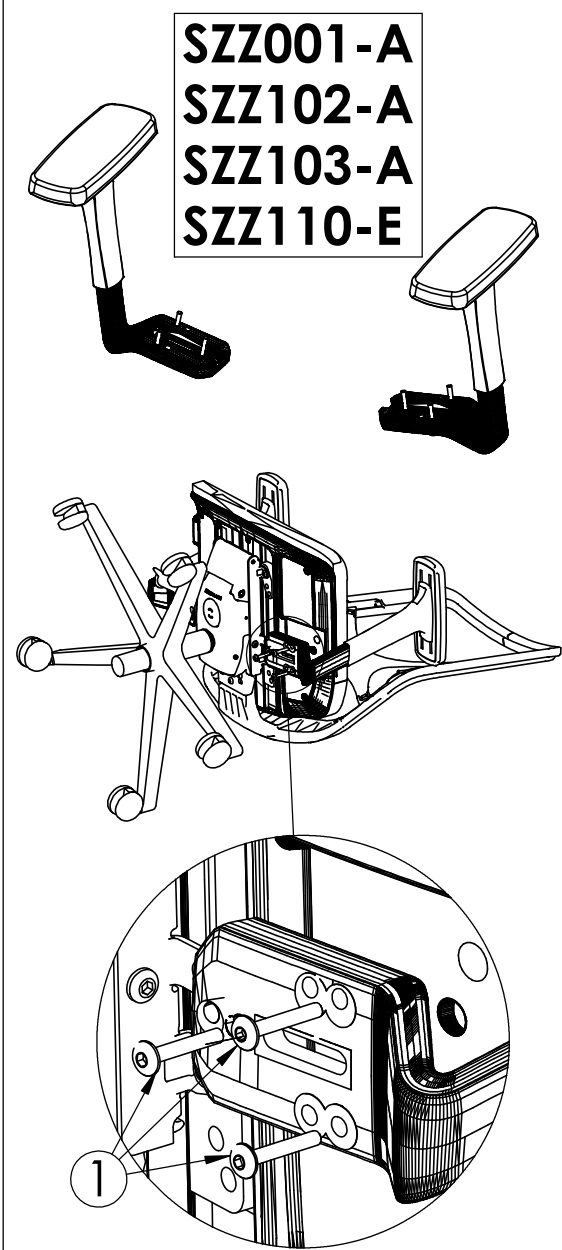

M60ER026		 	 00:05				
EN	Assembling scheme					M39B2029	x5
DE	Montageschema						
FR	Schéma d'assemblage						

- a - x1
 - b - x1
 - c - x1
 - d - x1
- 

1

2

3

1)

2)

2

4

M60ER027 1 / 1

Reikalingi įrankiai:

Инструменты для сборки:

Required tools:

Surinkimo schema
Схема сборки
Assembling scheme

SZZ111-A
SZZ112-A
SZZ113-E

SZZ001-A
SZZ102-A
SZZ103-A
SZZ110-E