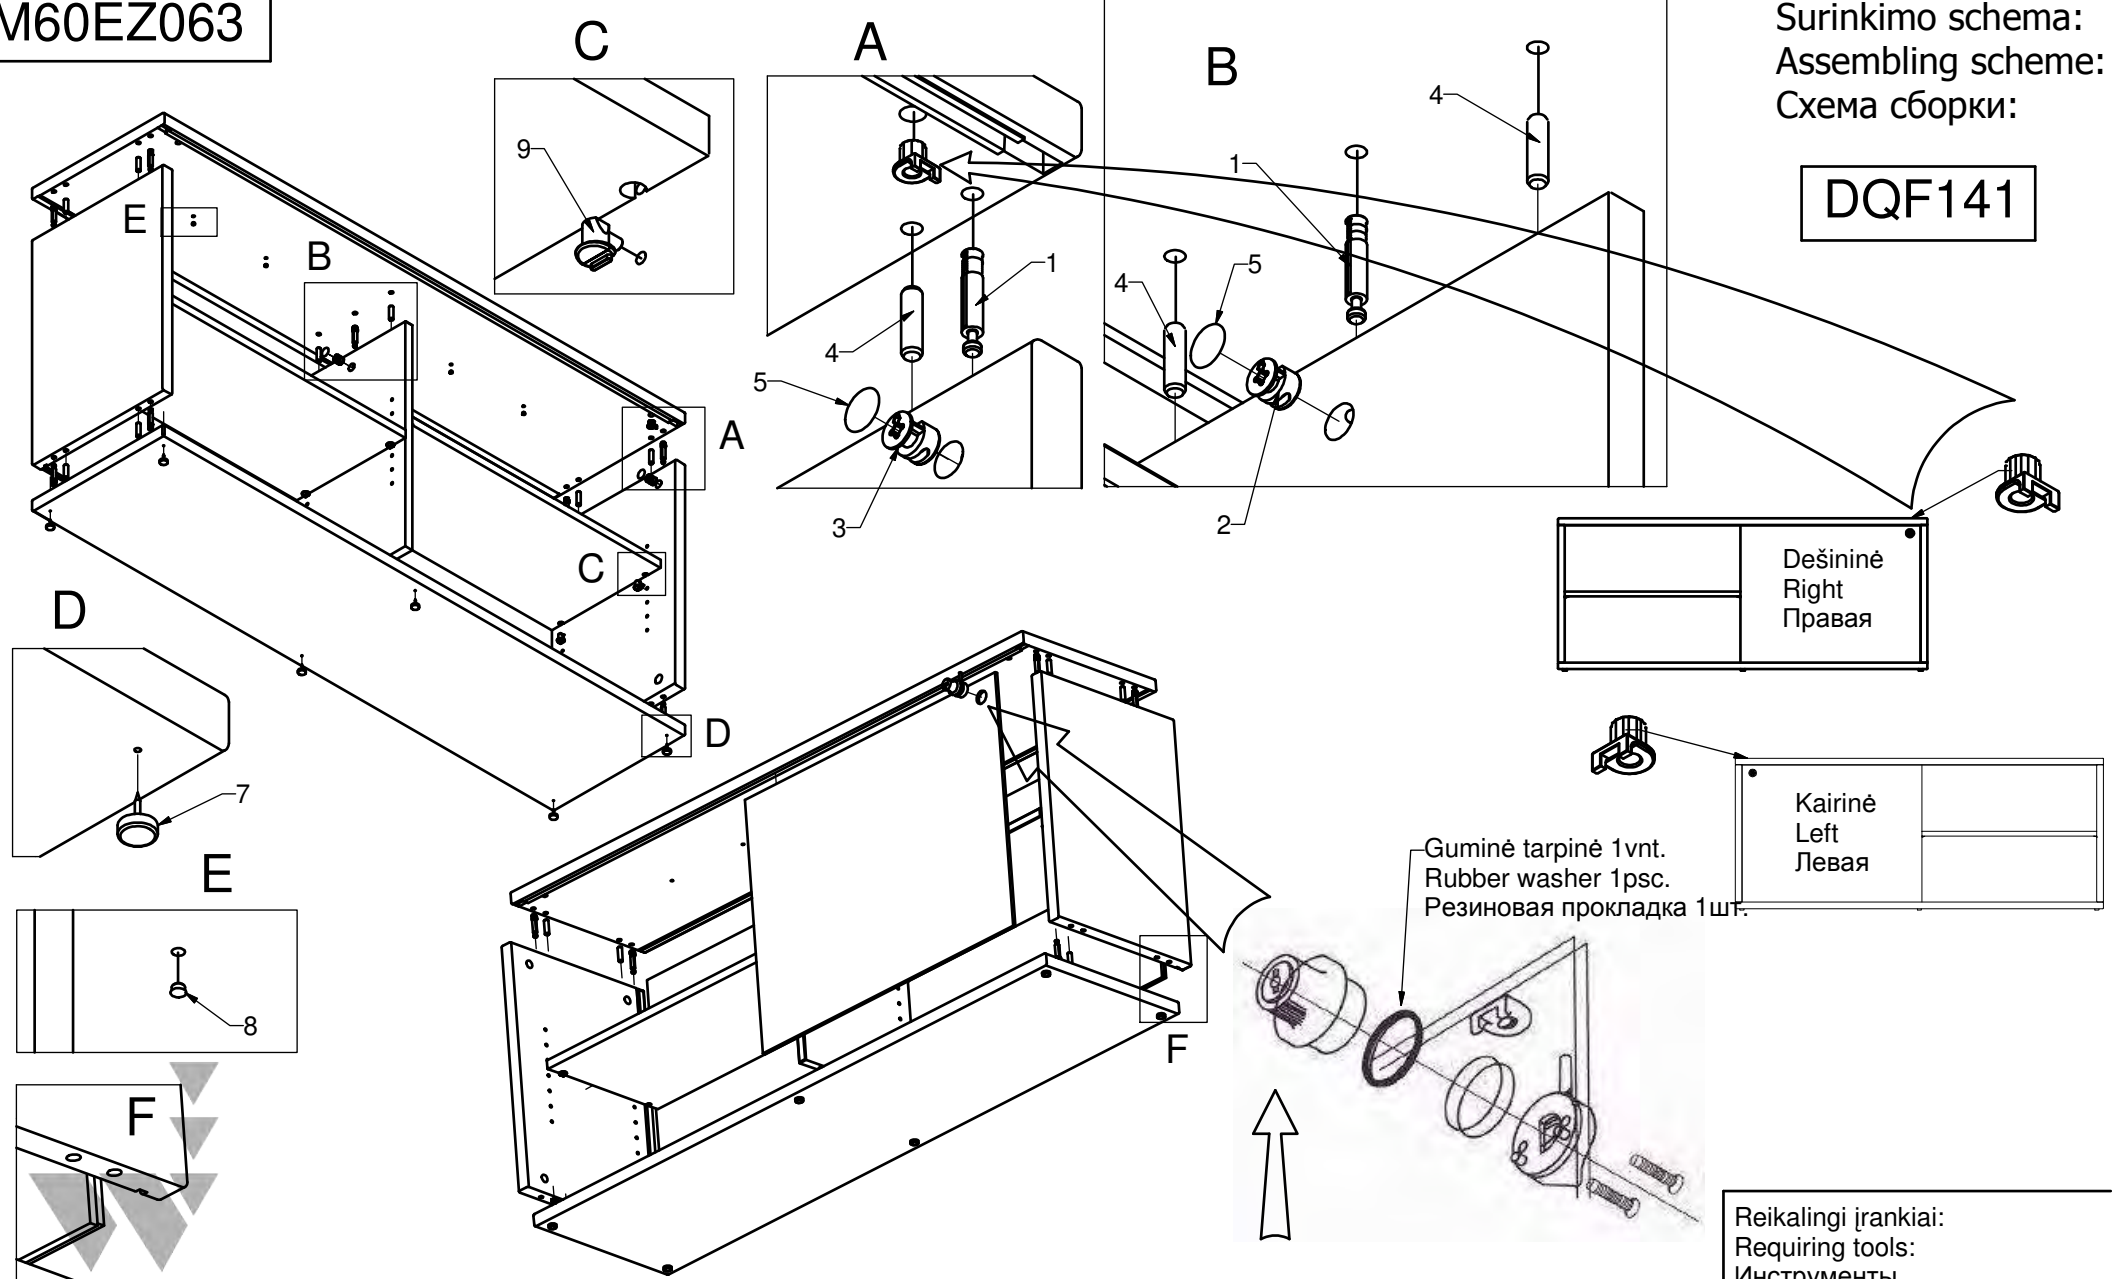

M60EZ063

Surinkimo schema:
Assembling scheme:
Схема сборки:

DQF141

Guminė tarpinė 1vnt.
Rubber washer 1psc.
Резиновая прокладка 1шт.

Reikalingi įrankiai:
Requiring tools:
Инструменты

- 1

10x
- 2

2x
- 3