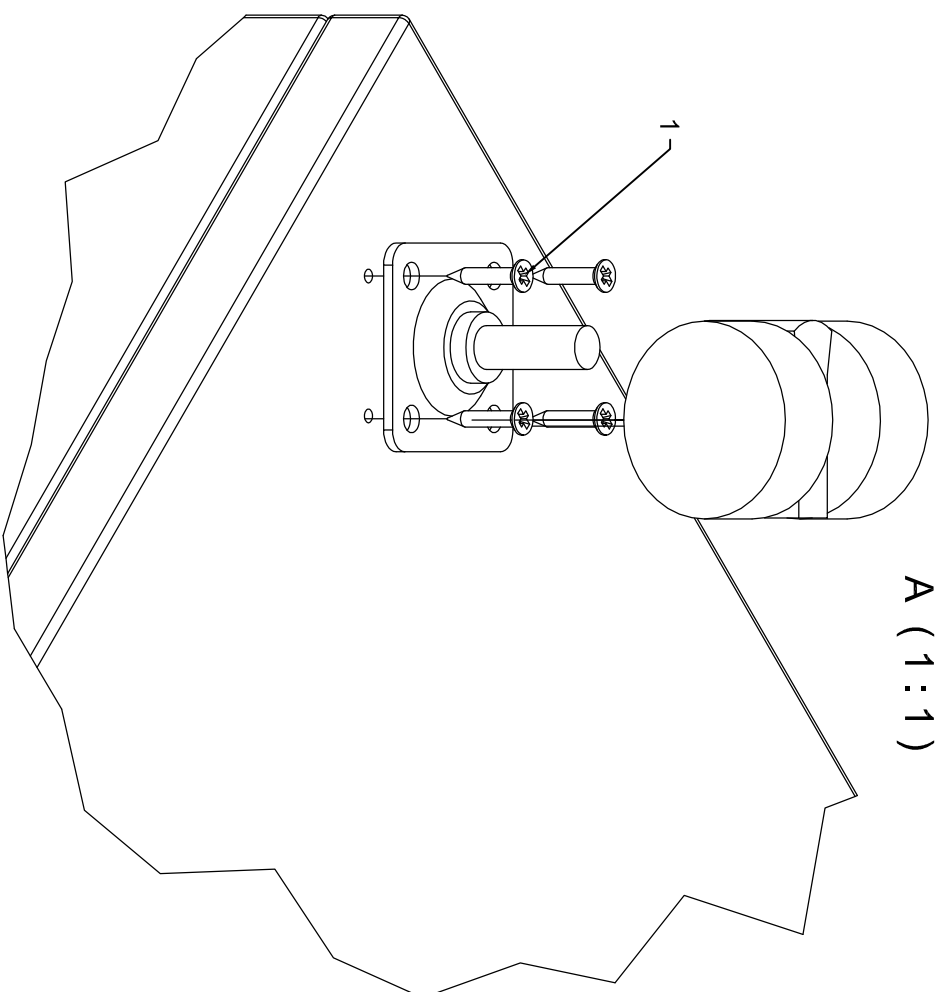

M60EN030

A (1:1)

Surinkimo schema:
Assembling scheme:
Схема сборки:

DNF632
DNF626

DNF632

DNF626

1

16x