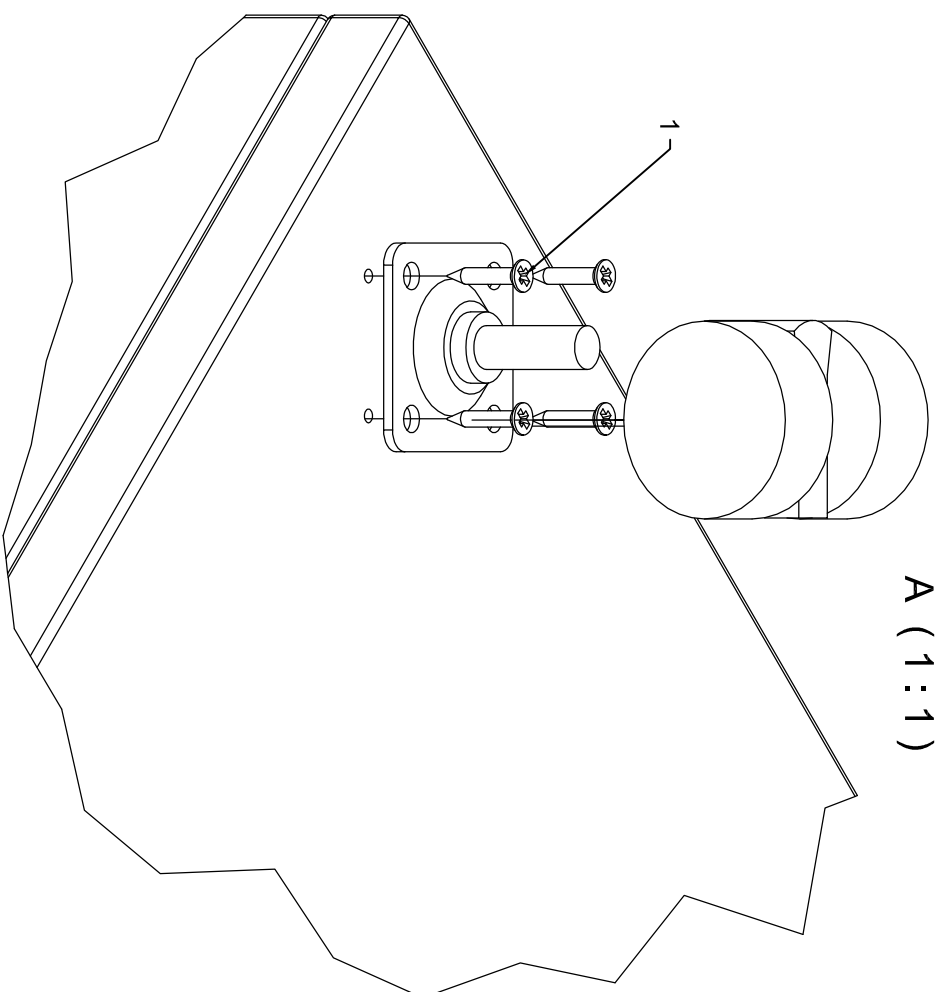

M60EN030

A (1:1)

Surinkimo schema:
Assembling scheme:
Схема сборки:

DNF632
DNF626

DNF632

DNF626

16x

2010.06.01