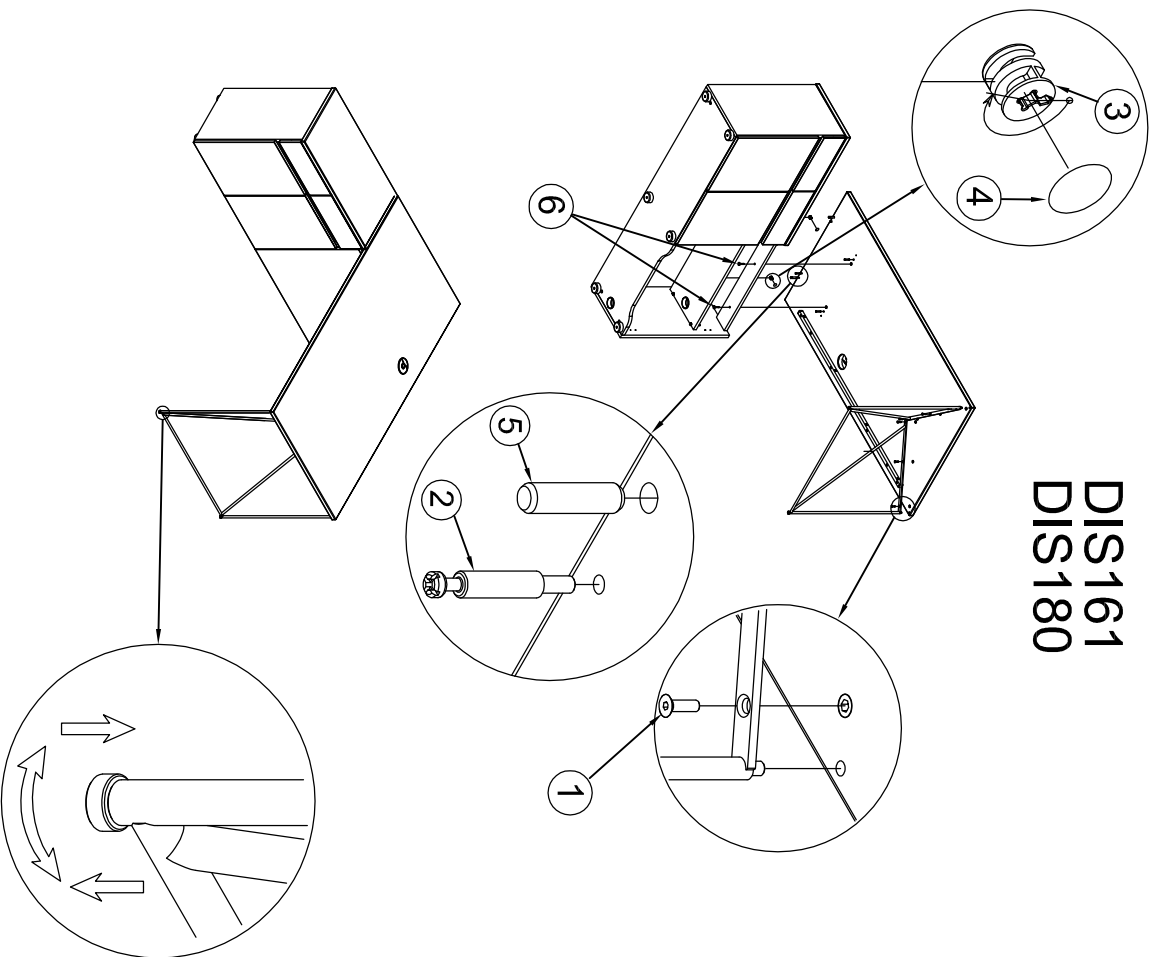

M60EB008

1/1

Surinkimo schema
Схема сборки
Assembling scheme

- x2  6
- x6  1
- x2  2
- x2  3
- x2  4
- x4  5

Reikalingi įrankiai:
Инструменты для сборки:
Requiring tools:

- x6  1
- x4  2
- x4  3
- x4  4
- x4  5

DIS161
DIS180

DIA162
DIA182