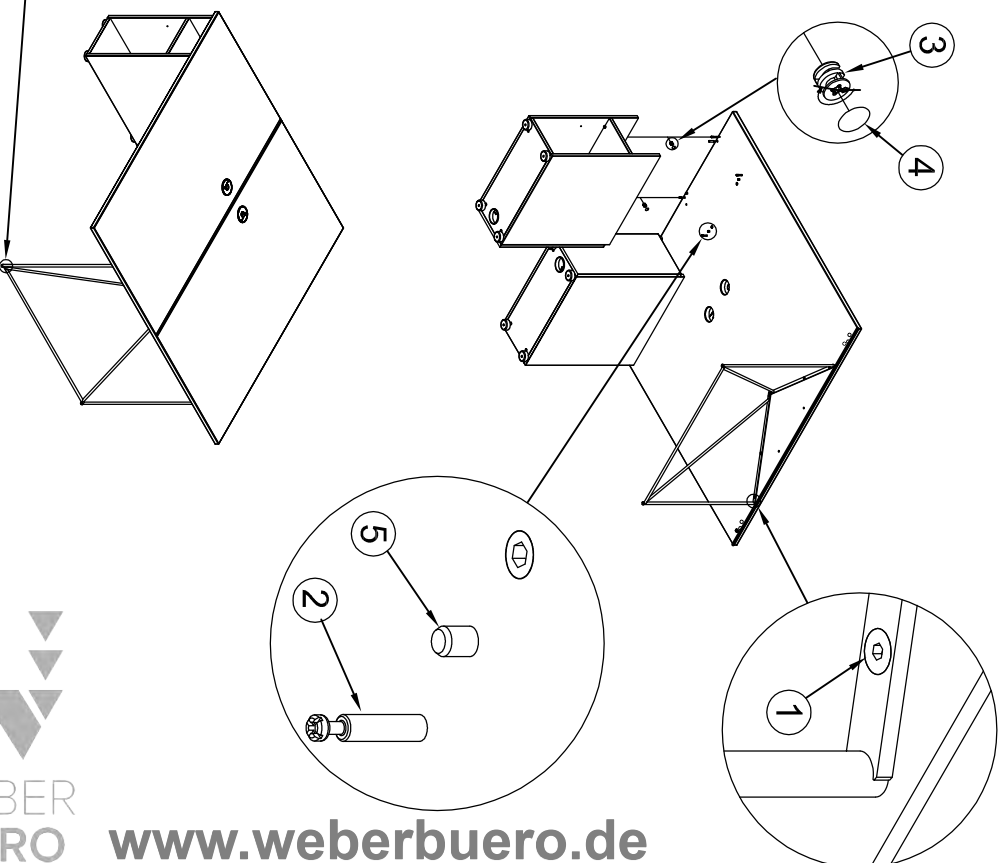

M60EB005

1/1

Surinkimo schema

Схема сборки

Assembling scheme

-  x4
-  x6
-  x4
-  x4
-  x4
-  x8

Reikalingi įrankiai:
Инструменты для сборки:

DIN911

-  x6
-  x8
-  x8
-  x8
-  x18

DIS162

DIS164

WEBER
BÜRO

www.weberbuero.de