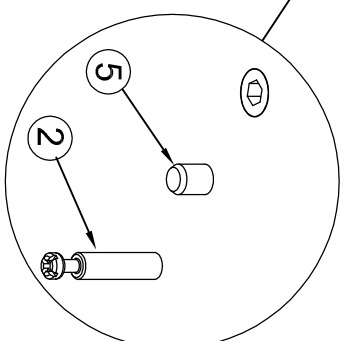

M60EB005

1/1

Surinkimo schema

Схема сборки

Assembling scheme

-  x4
-  x6
-  x4
-  x4
-  x4
-  x8

Reikalingi įrankiai:
Инструменты для сборки:

DIN911

-  x6
-  x8
-  x8
-  x8
-  x18

DIS162

DIS164

WEBER
BÜRO

www.weberbuero.de