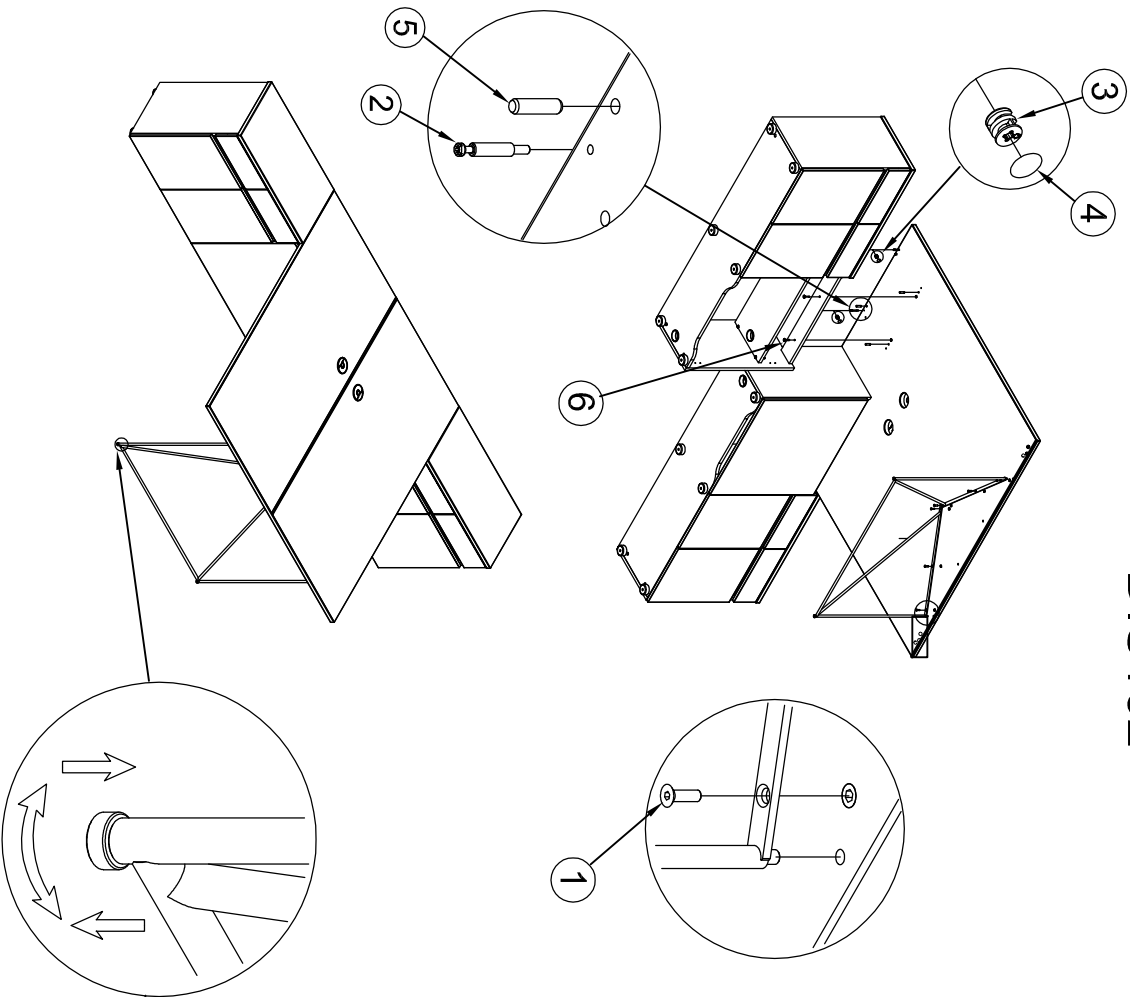

M60EB005

1/1

Surinkimo schema

Схема сборки

Assembling scheme

-  x4
-  x6
-  x4
-  x4
-  x4
-  x8

Reikalingi įrankiai:
Инструменты для сборки:

DIN911

-  x6
-  x8
-  x8
-  x8
-  x18

DIS162

DIS164

WEBER
BÜRO

www.weberbuero.de