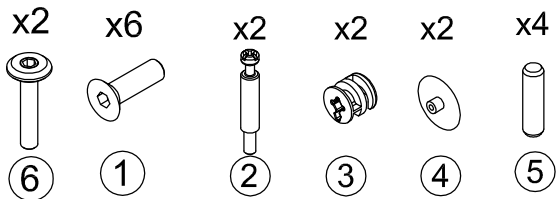

# M60EB008

1/1

Surinkimo schema  
Схема сборки  
Assembling scheme

Reikalingi įrankiai:

Инструменты для сборки:

Requiring tools:

[www.weberbuero.de](http://www.weberbuero.de)