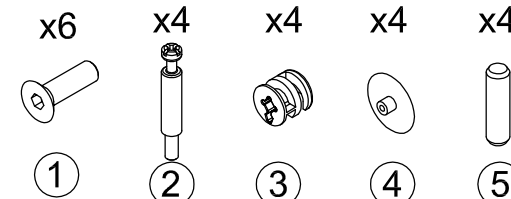

Reikalingi įrankiai:

Инструменты для сборки:

Requiring tools:

www.weberbuero.de