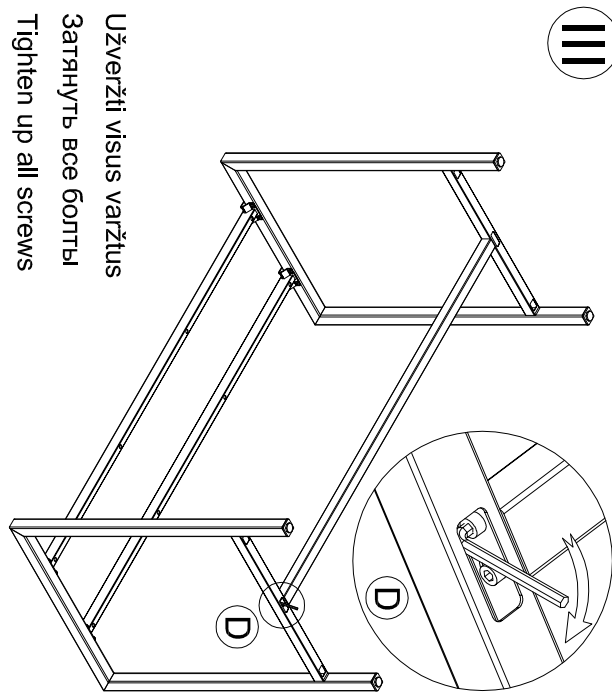

Užveržti visus varžtus
Затянуть все болты
Tighten up all screws

V