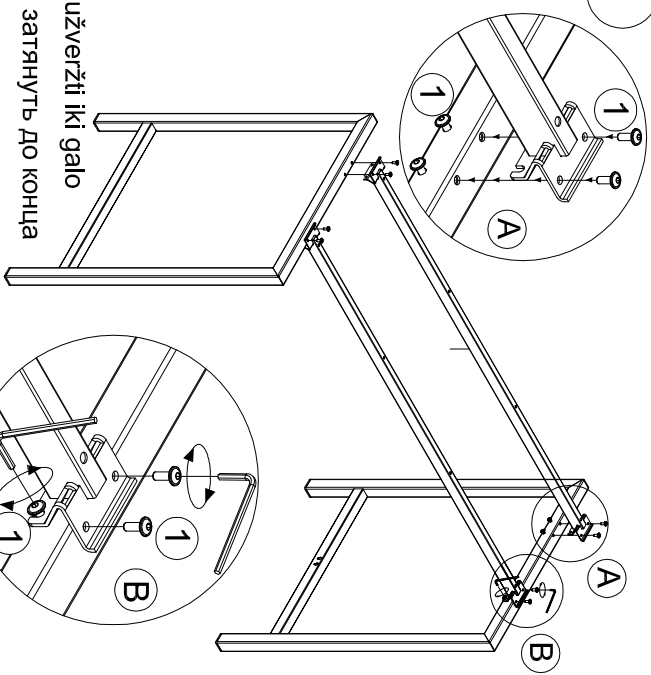

M60EEN235

1/1

Surinkimo schema
Схема сборки
Assembling scheme

S5

x16

x6

x2

x4

CNM*

Reikalingi įrankiai:
Инструменты для сборки:
Requiring tools:

DIN911

I

Neužveržti iki galo
Не затянуть до конца
Don't tighten to end

III

Užveržti visus varžtus
Затянуть все болты
Tighten up all screws

V

VI

II

Užveržti visus varžtus
Затянуть все болты
Tighten up all screws