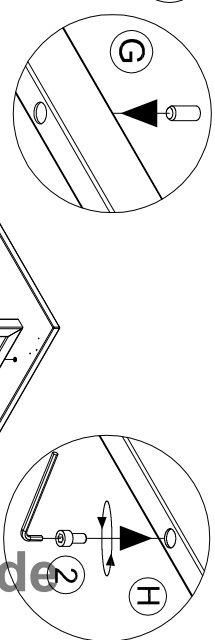

M60EEN235

1/1

Surinkimo schema
Схема сборки
Assembling scheme

S5

x16

x6

x2

x4

CNM*

Reikalingi įrankiai:
Инструменты для сборки:
Requiring tools:

DIN911

I

Neužveržti iki galo
Не затянуть до конца
Don't tighten to end

III

Užveržti visus varžtus
Затянуть все болты
Tighten up all screws

V

VI

II

Užveržti visus varžtus
Затянуть все болты
Tighten up all screws