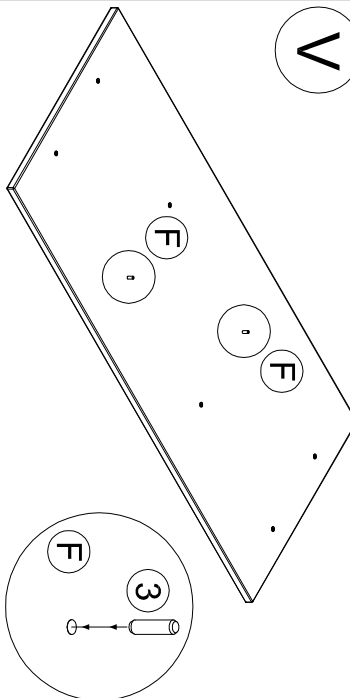

M60EEN235

1/1

Surinkimo schema
Схема сборки
Assembling scheme

S5

x16

x6

x2

x4

CNM*

Reikalingi įrankiai:
Инструменты для сборки:
Requiring tools:

DIN911

I

Neužveržti iki galo
Не затянуть до конца
Don't tighten to end

III

Užveržti visus varžtus
Затянуть все болты
Tighten up all screws

V

VI

II

Užveržti visus varžtus
Затянуть все болты
Tighten up all screws