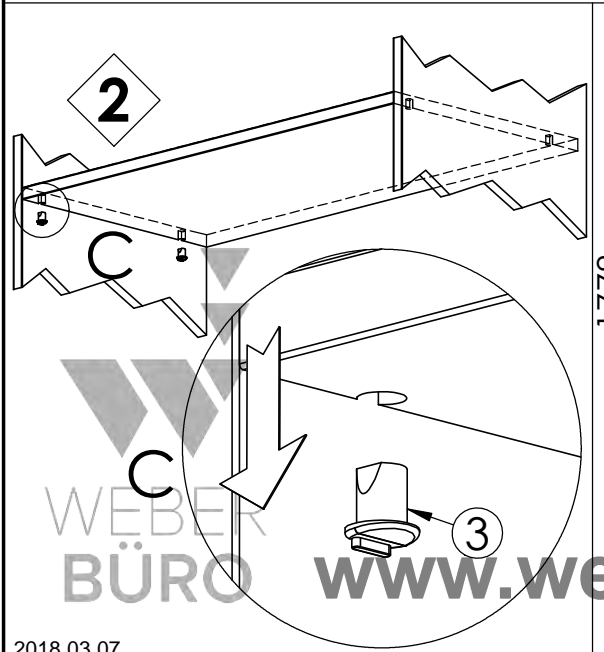

M60EC106				①		②		③	
EN	Assembling scheme			15/18 M42B0001	x12	5/11x34 M42B0022	x12	∅8x30 M42H0001	x12
DE	Montageschema								
FR	Schéma d'assemblage								
<p>a - x2</p>		<p>b - x1</p> <p>c - x2</p> <p>d - x1</p>		<p>e - x1</p> <p>f - x*</p>		④		⑤	
						∅4/18 M45A3010	x12	∅10/13 M45A2031	x6
								⑥	
								⑦	
								⑧	
						∅20x12.5 M42B0049	*	∅5x8 M42B0050	*

2

3

Инструменты для сборки:

Requiring tools:

Surinkimo schema
Схема сборки
Assembling scheme

M60EC125

1 / 1

Reikalingi įrankiai: