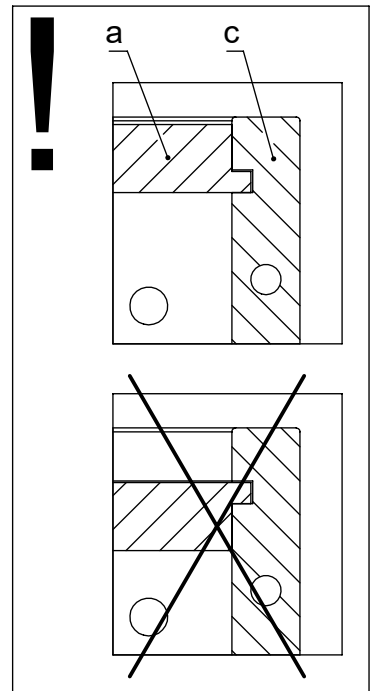

5H

6H

4

With lock

<b>M60EC103</b>			①		②		③		
EN	Assembling scheme		15/18 M42B0001	x8	5/11x34 M42B0022	x8	∅8x30 M42H0001	x8	
DE	Montageschema								
FR	Schéma d'assemblage								
<p>a - x1</p>		<p>b - x1 c - x2 d - x1</p>		④		⑤		⑥	
				∅4/18 M45A3013	x8	∅10/13 M45A2029	x4	4.5x45 M42A0110	x2
				⑦		⑧		⑨	
				4,0x15 M42A0056	*	6,3x13 M42C0029	*	20x17 M42J0027	*

EN	*Configuration depends on order option
DE	*Die Konfiguration hängt davon der Bestelloption ab
FR	*La configuration dépend de l'option de commande

1

2

2

1

3

4

5