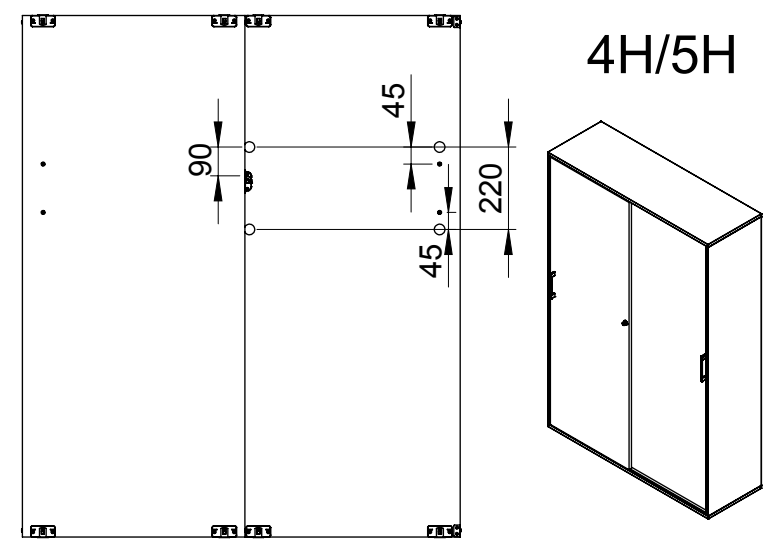

M60EC006

1 / 1

Assembling scheme

Required tools:

Hardware:

M60EC107				1		2		3	
EN	Assembling scheme			15/18 M42B0001	x12	5/11x34 M42B0022	x12	∅8x30 M42H0001	x12
DE	Montageschema			4		5		6	
FR	Schéma d'assemblage			∅4/18 M45A3010		∅10/13 M45A2031		4.5x45 M42A0110	
<p>a - x2</p>		<p>b - x1</p> <p>c - x2</p> <p>d - x1</p> <p>e - x1</p>		7		8		9	
				20x17 M42J0027	x8	6,3x13 M42C0029	x8	4,0x15 M42A0056	x8