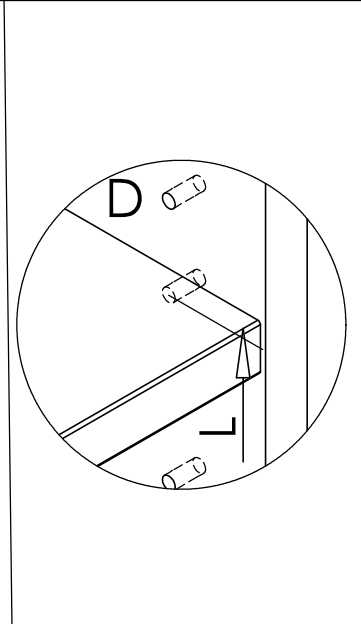

M60EC108 1 / 1

Reikalingi įrankiai:

1

2

3

Инструменты для сборки:

Requiring tools:

Surinkimo schema
Схема сборки
Assembling scheme