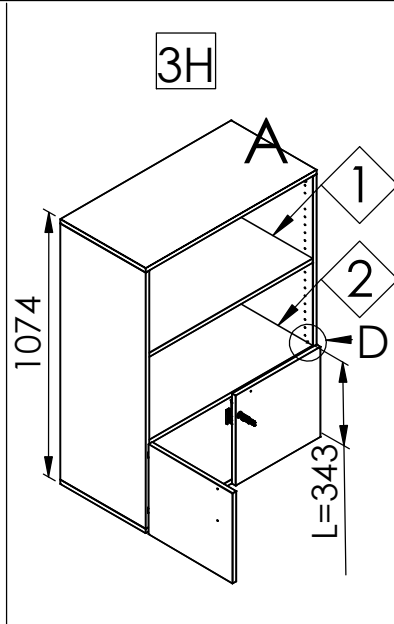

M60EC108 1 / 1

Reikalingi įrankiai:

1

2

3

Инструменты для сборки:

Requiring tools:

Surinkimo schema
Схема сборки
Assembling scheme