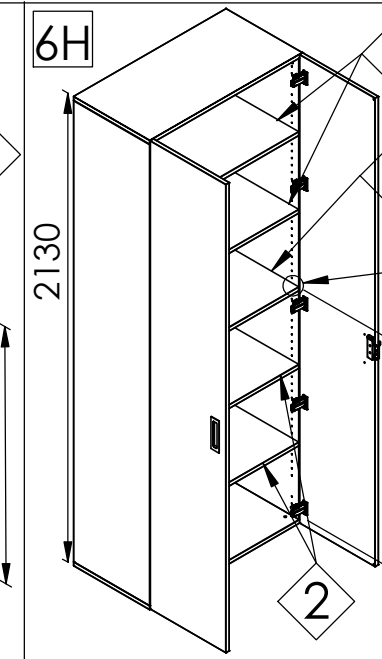

M60EC108 1 / 1

Reikalingi įrankiai:

1

2

3

Инструменты для сборки:

Requiring tools:

Surinkimo schema
Схема сборки
Assembling scheme