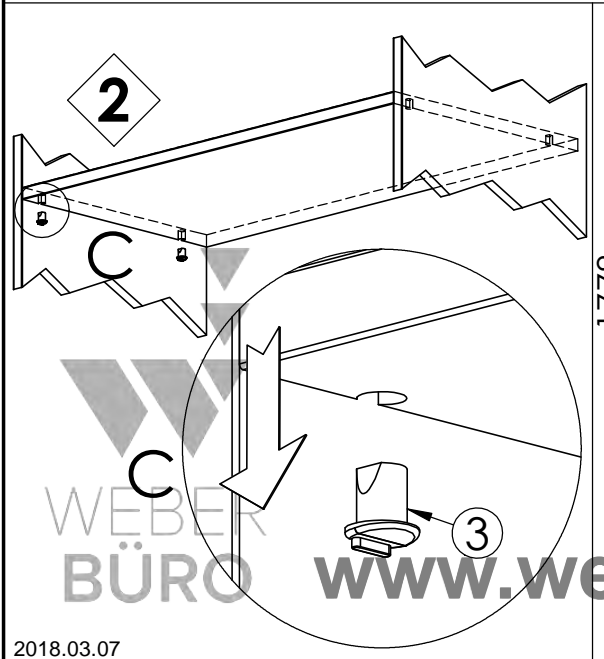

M60EC006

1 / 1

Assembling scheme

Required tools:

Hardware:

M60EC107				1		2		3	
EN	Assembling scheme			15/18 M42B0001	x12	5/11x34 M42B0022	x12	∅8x30 M42H0001	x12
DE	Montageschema			4		5		6	
FR	Schéma d'assemblage			∅4/18 M45A3010		∅10/13 M45A2031		4.5x45 M42A0110	
<p>a - x2</p>		<p>b - x1</p> <p>c - x2</p> <p>d - x1</p> <p>e - x1</p>		7		8		9	
				20x17 M42J0027	x8	6,3x13 M42C0029	x8	4,0x15 M42A0056	x8

2

3

Инструменты для сборки:

Requiring tools:

Surinkimo schema
Схема сборки
Assembling scheme

M60EC125

1 / 1

Reikalingi įrankiai: