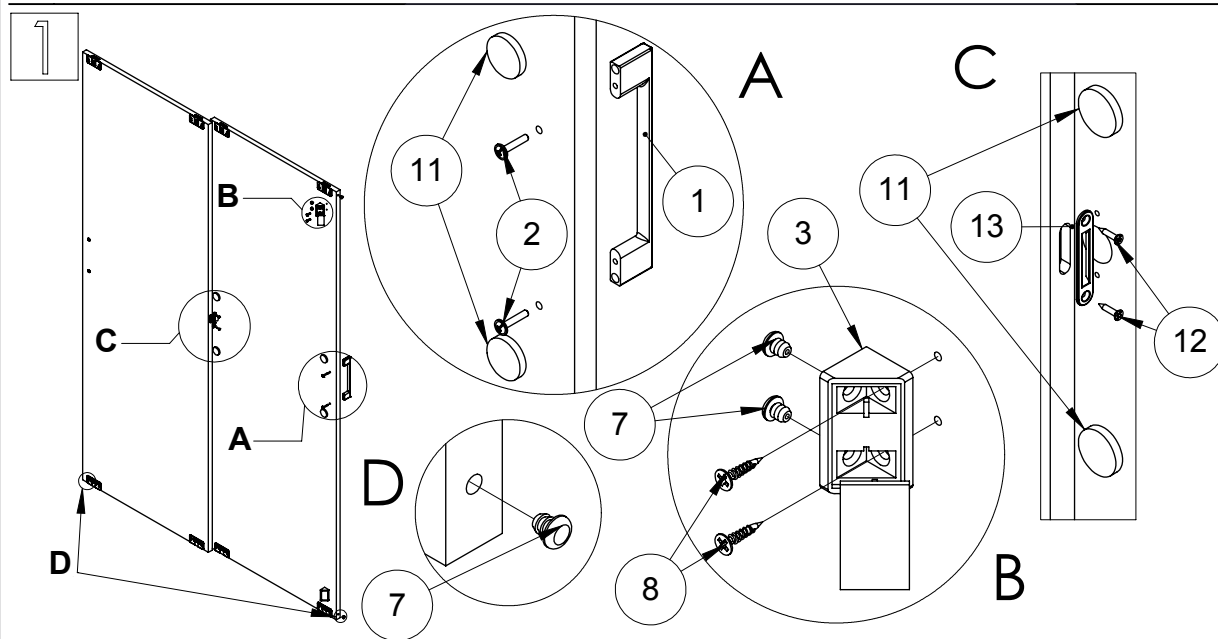

M60EC006

1 / 1

Assembling scheme

Required tools:

Hardware:

M60EC107				1		2		3	
EN	Assembling scheme			15/18 M42B0001	x12	5/11x34 M42B0022	x12	∅8x30 M42H0001	x12
DE	Montageschema			4		5		6	
FR	Schéma d'assemblage			∅4/18 M45A3010		∅10/13 M45A2031		4.5x45 M42A0110	
<p>a - x2</p>		<p>b - x1</p> <p>c - x2</p> <p>d - x1</p> <p>e - x1</p>		7		8		9	
				20x17 M42J0027	x8	6,3x13 M42C0029	x8	4,0x15 M42A0056	x8