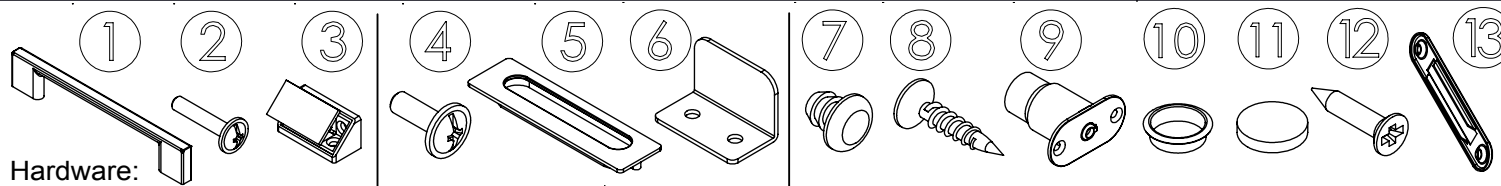

M60EC006

1 / 1

Assembling scheme

Required tools:

Hardware:

M60EC107				1		2		3	
EN	Assembling scheme			15/18 M42B0001	x12	5/11x34 M42B0022	x12	∅8x30 M42H0001	x12
DE	Montageschema			4		5		6	
FR	Schéma d'assemblage			∅4/18 M45A3010		∅10/13 M45A2031		4.5x45 M42A0110	
<p>a - x2</p>		<p>b - x1</p> <p>c - x2</p> <p>d - x1</p> <p>e - x1</p>		7		8		9	
				20x17 M42J0027	x8	6,3x13 M42C0029	x8	4,0x15 M42A0056	x8