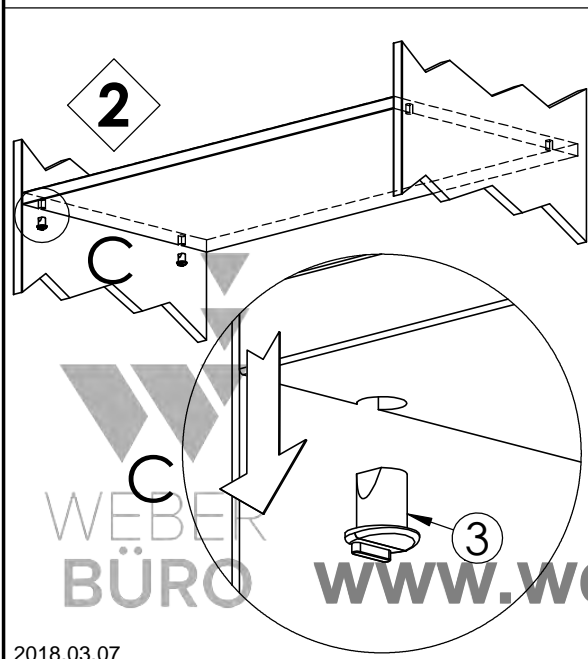

M60EC108 1 / 1

Reikalingi įrankiai:

①

②

③

Surinkimo schema
Схема сборки
Assembling scheme

Инструменты для сборки:

Requiring tools: