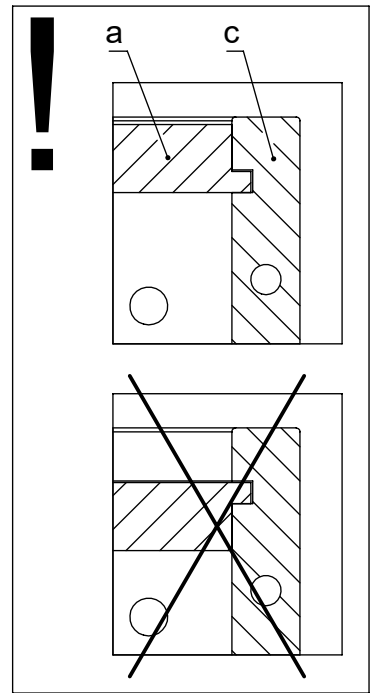

5H

6H

4

With lock

M60EC103			①		②		③		
EN	Assembling scheme		15/18 M42B0001	x8	5/11x34 M42B0022	x8	∅8x30 M42H0001	x8	
DE	Montageschema								
FR	Schéma d'assemblage								
<p>a - x1</p>		<p>b - x1 c - x2 d - x1</p>		④		⑤		⑥	
				∅4/18 M45A3013	x8	∅10/13 M45A2029	x4	4.5x45 M42A0110	x2
				⑦		⑧		⑨	
				4,0x15 M42A0056	*	6,3x13 M42C0029	*	20x17 M42J0027	*

EN	*Configuration depends on order option
DE	*Die Konfiguration hängt davon der Bestelloption ab
FR	*La configuration dépend de l'option de commande

1

2

3

2

1

3

4