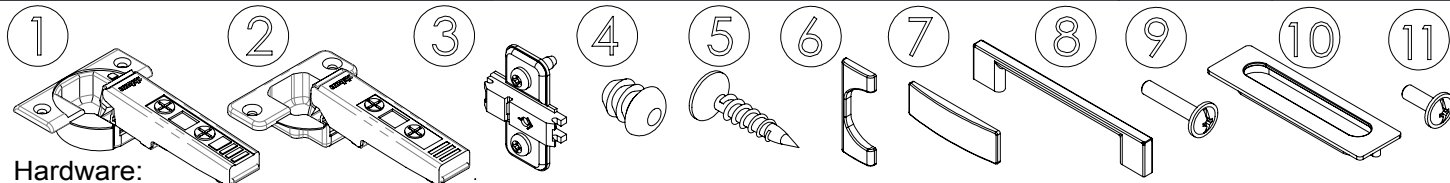

M60EC004

1 / 1

Assembling scheme

Required tools:

Hardware:

Hinge positions

<b>M60EC103</b>			①		②		③		
EN	Assembling scheme		15/18 M42B0001	x8	5/11x34 M42B0022	x8	∅8x30 M42H0001	x8	
DE	Montageschema								
FR	Schéma d'assemblage								
<p>a - x1</p>		<p>b - x1 c - x2 d - x1</p>		④		⑤		⑥	
				∅4/18 M45A3013	x8	∅10/13 M45A2029	x4	4.5x45 M42A0110	x2
				⑦		⑧		⑨	
				4,0x15 M42A0056	*	6,3x13 M42C0029	*	20x17 M42J0027	*

EN	*Configuration depends on order option
DE	*Die Konfiguration hängt davon der Bestelloption ab
FR	*La configuration dépend de l'option de commande

1

2

3

2

1

3

4