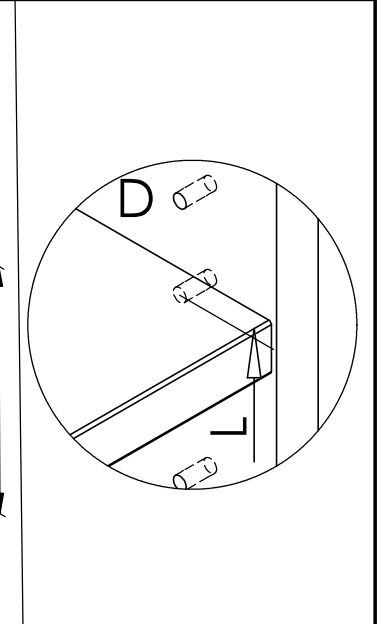

M60EC108 1 / 1

Reikalingi įrankiai:

1

2

3

Инструменты для сборки:

Requiring tools:

Surinkimo schema
Схема сборки
Assembling scheme