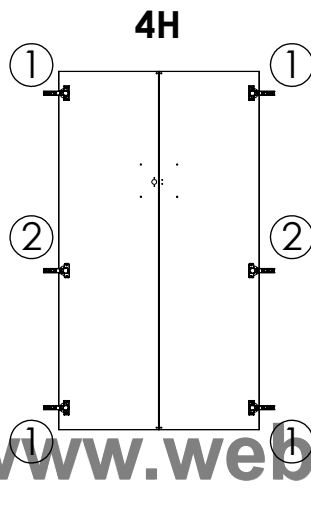

M60EC004

1 / 1

Assembling scheme

Required tools:

Hardware:

Hinge positions

<b>M60EC103</b>			①		②		③		
EN	Assembling scheme		15/18 M42B0001	x8	5/11x34 M42B0022	x8	∅8x30 M42H0001	x8	
DE	Montageschema								
FR	Schéma d'assemblage								
<p>a - x1</p>		<p>b - x1 c - x2 d - x1</p>		④		⑤		⑥	
				∅4/18 M45A3013	x8	∅10/13 M45A2029	x4	4.5x45 M42A0110	x2
				⑦		⑧		⑨	
				4,0x15 M42A0056	*	6,3x13 M42C0029	*	20x17 M42J0027	*