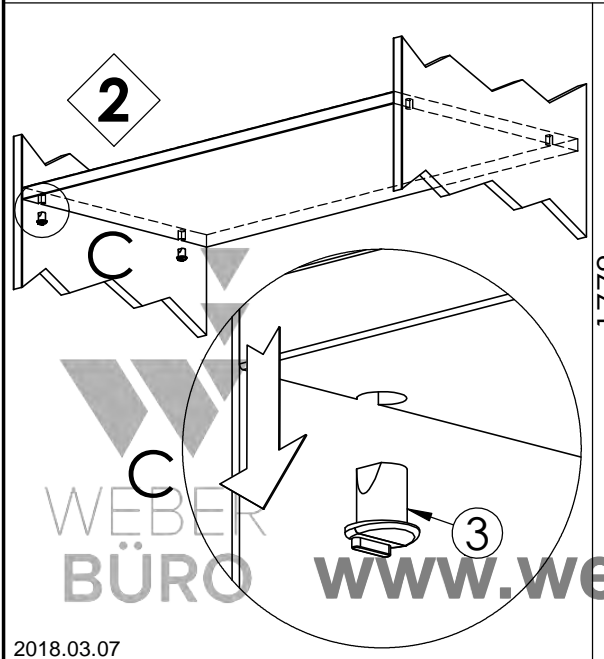

M60EC108 1 / 1

Reikalingi įrankiai:

1

2

3

Инструменты для сборки:

Requiring tools:

Surinkimo schema
Схема сборки
Assembling scheme