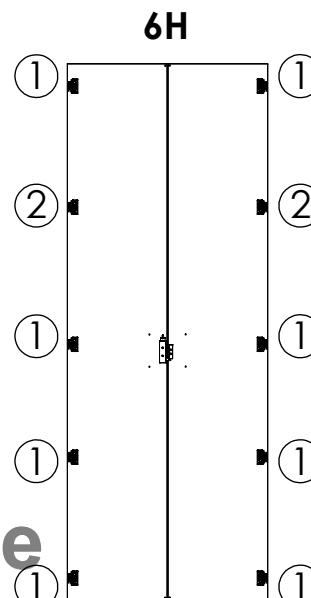

M60EC004

1 / 1

Assembling scheme

Required tools:

Hardware:

Hinge positions

<b>M60EC103</b>			①		②		③		
EN	Assembling scheme		15/18 M42B0001	x8	5/11x34 M42B0022	x8	∅8x30 M42H0001	x8	
DE	Montageschema								
FR	Schéma d'assemblage								
<p>a - x1</p>		<p>b - x1 c - x2 d - x1</p>		④		⑤		⑥	
				∅4/18 M45A3013	x8	∅10/13 M45A2029	x4	4.5x45 M42A0110	x2
				⑦		⑧		⑨	
				4,0x15 M42A0056	*	6,3x13 M42C0029	*	20x17 M42J0027	*