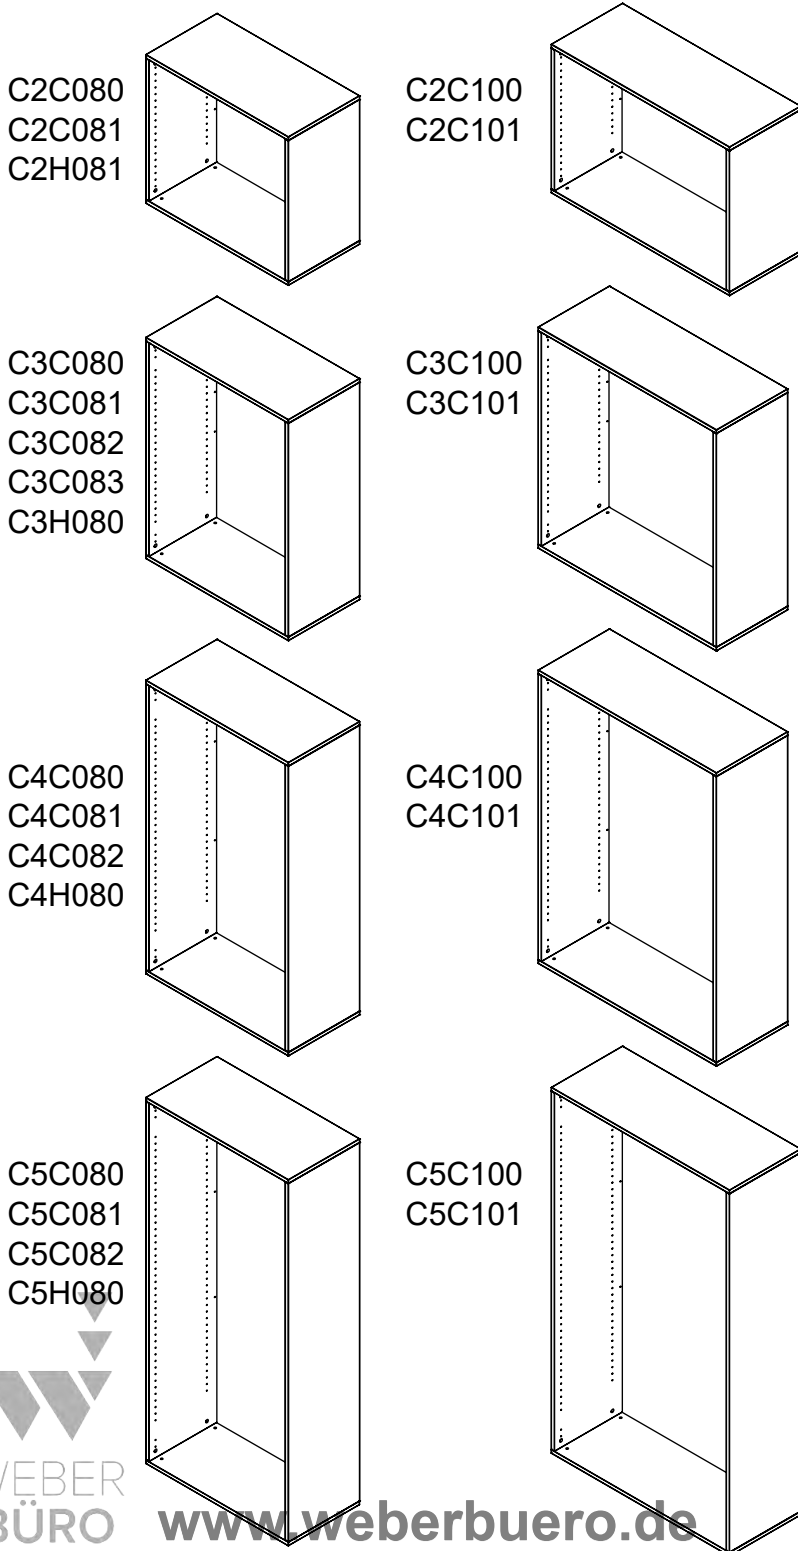

M60EC004

1 / 1

Assembling scheme

Required tools:

Hardware:

Hinge positions

<b>M60EC103</b>			①		②		③		
EN	Assembling scheme		15/18 M42B0001	x8	5/11x34 M42B0022	x8	∅8x30 M42H0001	x8	
DE	Montageschema								
FR	Schéma d'assemblage								
<p>a - x1</p>		<p>b - x1 c - x2 d - x1</p>		④		⑤		⑥	
				∅4/18 M45A3013	x8	∅10/13 M45A2029	x4	4.5x45 M42A0110	x2
				⑦		⑧		⑨	
				4,0x15 M42A0056	*	6,3x13 M42C0029	*	20x17 M42J0027	*