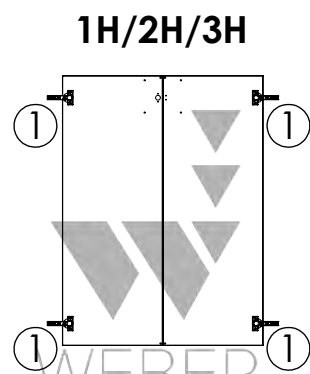

M60EC004

1 / 1

Assembling scheme

Required tools:

Hardware:

Hinge positions

<b>M60EC103</b>			①		②		③		
EN	Assembling scheme		15/18 M42B0001	x8	5/11x34 M42B0022	x8	∅8x30 M42H0001	x8	
DE	Montageschema								
FR	Schéma d'assemblage								
<p>a - x1</p>		<p>b - x1 c - x2 d - x1</p>		④		⑤		⑥	
				∅4/18 M45A3013	x8	∅10/13 M45A2029	x4	4.5x45 M42A0110	x2
				⑦		⑧		⑨	
				4,0x15 M42A0056	*	6,3x13 M42C0029	*	20x17 M42J0027	*