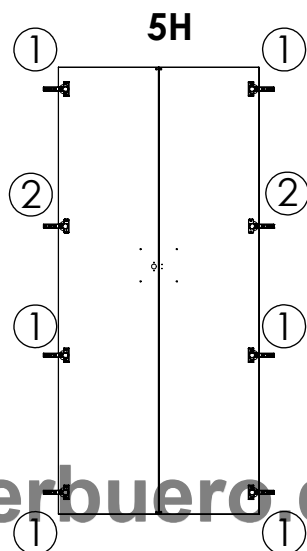

M60EC004

1 / 1

Assembling scheme

Required tools:

Hardware:

Hinge positions

<b>M60EC103</b>			①		②		③		
EN	Assembling scheme		15/18 M42B0001	x8	5/11x34 M42B0022	x8	∅8x30 M42H0001	x8	
DE	Montageschema								
FR	Schéma d'assemblage								
<p>a - x1</p>		<p>b - x1 c - x2 d - x1</p>		④		⑤		⑥	
				∅4/18 M45A3013	x8	∅10/13 M45A2029	x4	4.5x45 M42A0110	x2
				⑦		⑧		⑨	
				4,0x15 M42A0056	*	6,3x13 M42C0029	*	20x17 M42J0027	*