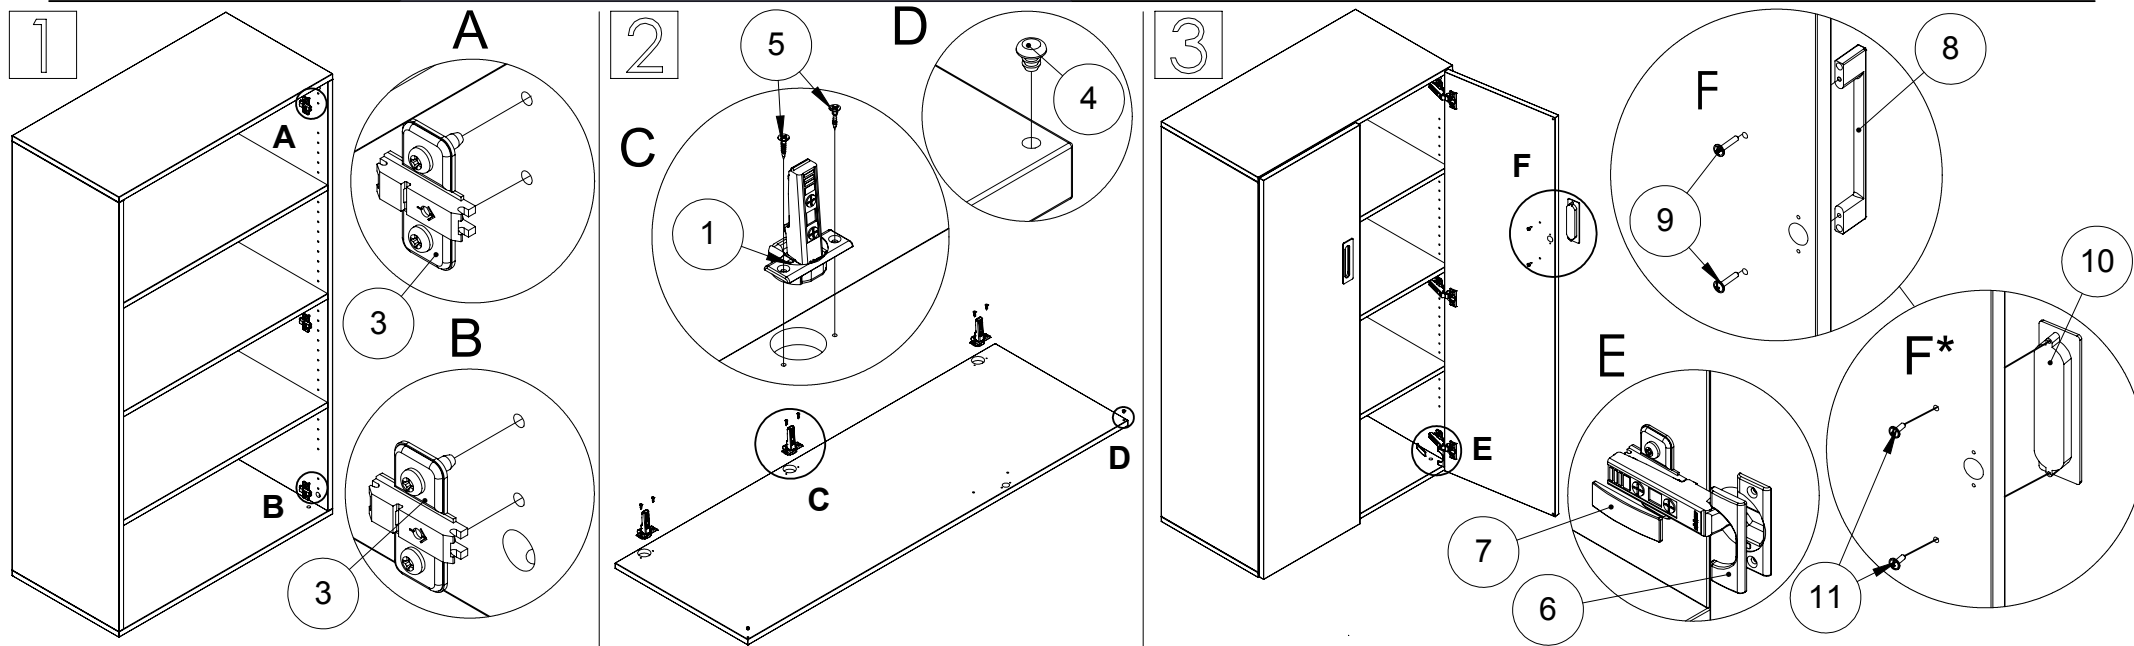

M60EC004

1 / 1

Assembling scheme

Required tools:

Hardware:

Hinge positions

<b>M60EC103</b>			①		②		③		
EN	Assembling scheme		15/18 M42B0001	x8	5/11x34 M42B0022	x8	∅8x30 M42H0001	x8	
DE	Montageschema								
FR	Schéma d'assemblage								
<p>a - x1</p>		<p>b - x1 c - x2 d - x1</p>		④		⑤		⑥	
				∅4/18 M45A3013	x8	∅10/13 M45A2029	x4	4.5x45 M42A0110	x2
				⑦		⑧		⑨	
				4,0x15 M42A0056	*	6,3x13 M42C0029	*	20x17 M42J0027	*