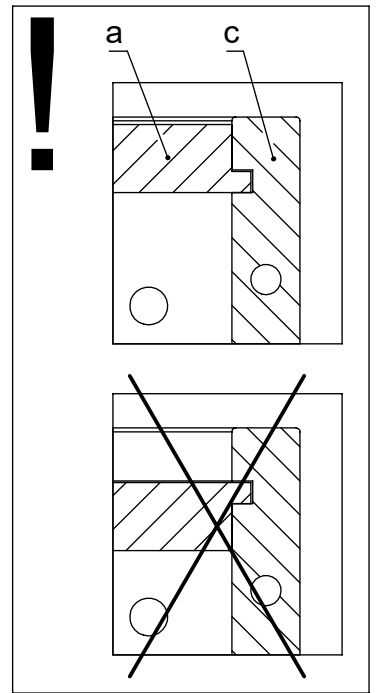

M60EC004

1 / 1

Assembling scheme

Required tools:

Hardware:

Hinge positions

<b>M60EC103</b>			①		②		③		
EN	Assembling scheme		15/18 M42B0001	x8	5/11x34 M42B0022	x8	∅8x30 M42H0001	x8	
DE	Montageschema								
FR	Schéma d'assemblage								
<p>a - x1</p>		<p>b - x1 c - x2 d - x1</p>		④		⑤		⑥	
				∅4/18 M45A3013	x8	∅10/13 M45A2029	x4	4.5x45 M42A0110	x2
				⑦		⑧		⑨	
				4,0x15 M42A0056	*	6,3x13 M42C0029	*	20x17 M42J0027	*

EN	*Configuration depends on order option
DE	*Die Konfiguration hängt davon der Bestelloption ab
FR	*La configuration dépend de l'option de commande

1

2

3

2

1

3

4