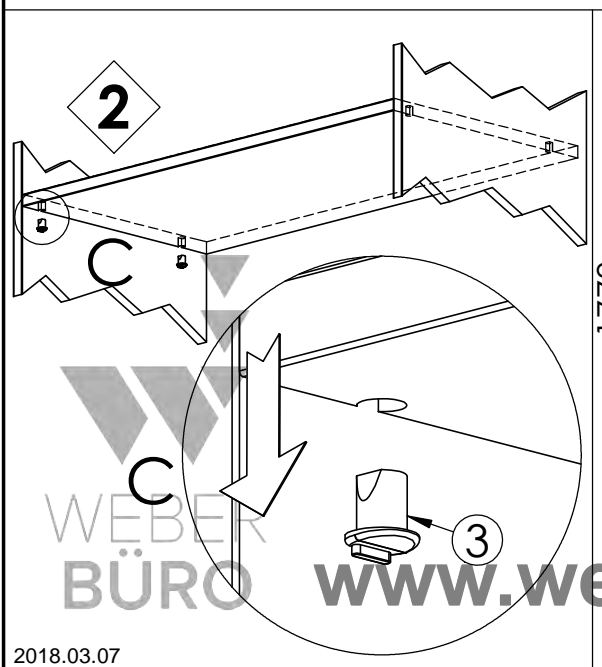

M60EC108 1 / 1

Reikalingi įrankiai:

①

②

③

Surinkimo schema
Схема сборки
Assembling scheme

Инструменты для сборки:

Requiring tools: