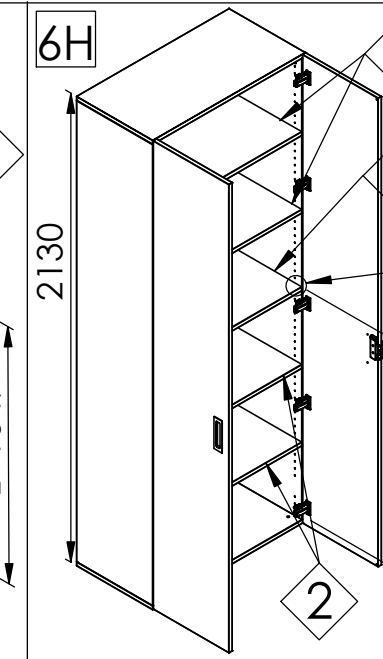

M60EC108 1 / 1

Reikalingi įrankiai:

①

②

③

Инструменты для сборки:

Requiring tools:

Surinkimo schema
Схема сборки
Assembling scheme