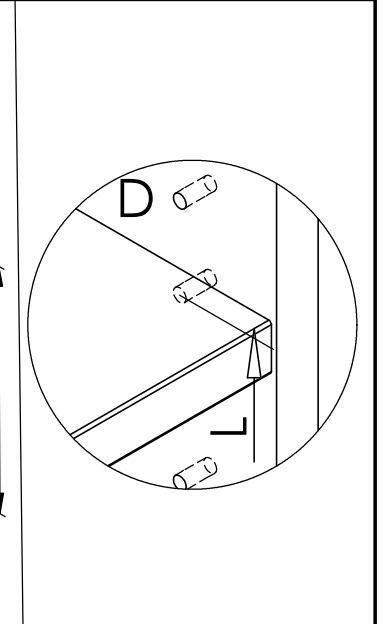

M60EC108 1 / 1

Reikalingi įrankiai:

①

②

③

Инструменты для сборки:

Requiring tools:

Surinkimo schema
Схема сборки
Assembling scheme