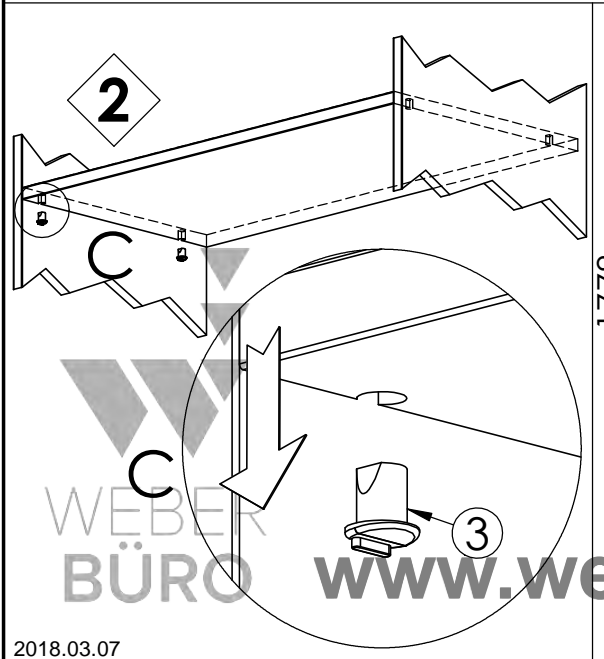

M60EC104									
EN	Assembling scheme		15/18 M42B0001	x12	5/11x34 M42B0022	x12	∅8x30 M42H0001	x12	
DE	Montageschema								
FR	Schéma d'assemblage								
<p>a - x1</p>		<p>b - x1</p> <p>c - x2</p> <p>d - x1</p> <p>e - x1</p>							
				<p>∅4/18 M45A3010</p>		<p>∅10/13 M45A2031</p>		<p>4.5x45 M42A0110</p>	
				<p>4,0x15 M42A0056</p>		<p>6,3x13 M42C0029</p>		<p>20x17 M42J0027</p>	

②

③

Инструменты для сборки:

Requiring tools:

Surinkimo schema
Схема сборки
Assembling scheme

M60EC125

1 / 1

Reikalingi įrankiai: