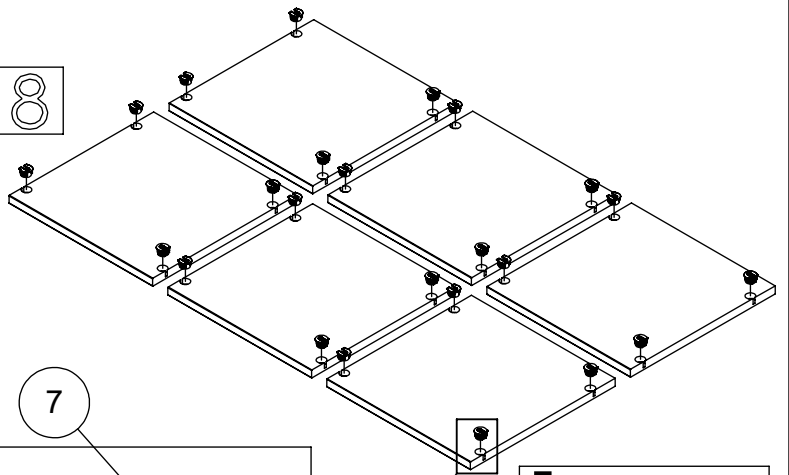

M60EC105				1		2		3			
EN	Assembling scheme			15/18 M42B0001	x16	5/11x34 M42B0022	x16	∅ 8x30 M42H0001	x16		
DE	Montageschema			4		5		6			
FR	Schéma d'assemblage			∅ 4/18 M45A3010		∅ 10/13 M45A2031		4.5x45 M42A0110			
<p>a - x1</p>		<p>b - x1</p> <p>c - x2</p> <p>d - x1</p>		<p>e - x2</p> <p>f - x*</p>		<p>7</p>			<p>8</p>		
				∅ 20x12.5 M42B0049		*		∅ 5x8 M42B0050		*	

6

7

8

8

7

9

1)

2)