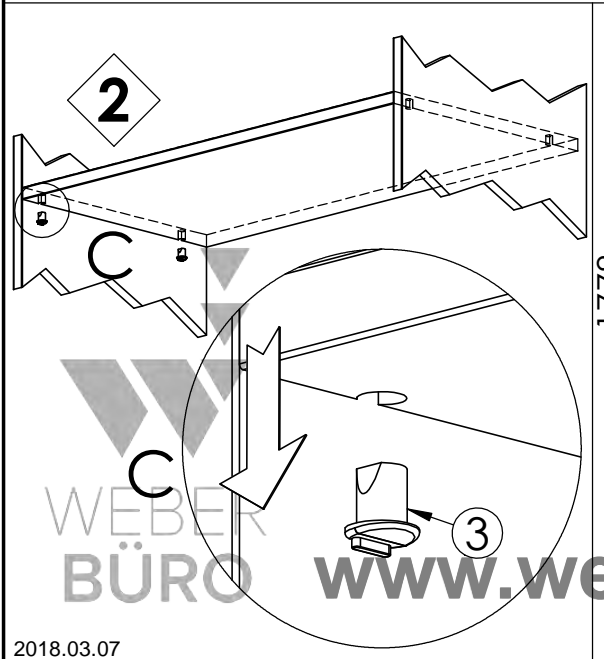

M60EC105				1		2		3			
EN	Assembling scheme			15/18 M42B0001	x16	5/11x34 M42B0022	x16	∅ 8x30 M42H0001	x16		
DE	Montageschema			4		5		6			
FR	Schéma d'assemblage			∅ 4/18 M45A3010		∅ 10/13 M45A2031		4.5x45 M42A0110			
<p>a - x1</p>		<p>b - x1</p> <p>c - x2</p> <p>d - x1</p>		<p>e - x2</p> <p>f - x*</p>		<p>7</p>			<p>8</p>		
				∅ 20x12.5 M42B0049		*		∅ 5x8 M42B0050		*	

M60EC108 1 / 1

Reikalingi įrankiai:

①

②

③

Инструменты для сборки:

Requiring tools:

Surinkimo schema
Схема сборки
Assembling scheme