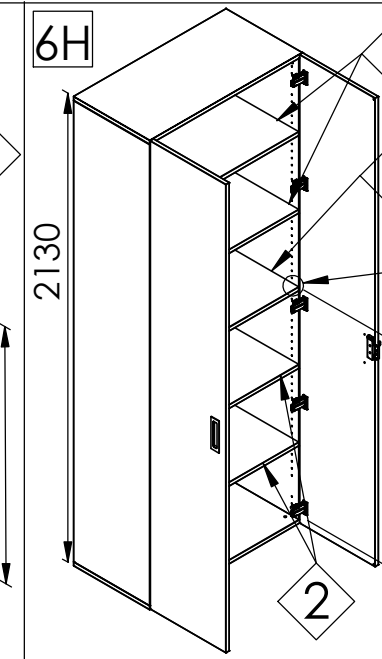

M60EC108 1 / 1

Reikalingi įrankiai:

①

②

③

Инструменты для сборки:

Requiring tools:

Surinkimo schema
Схема сборки
Assembling scheme