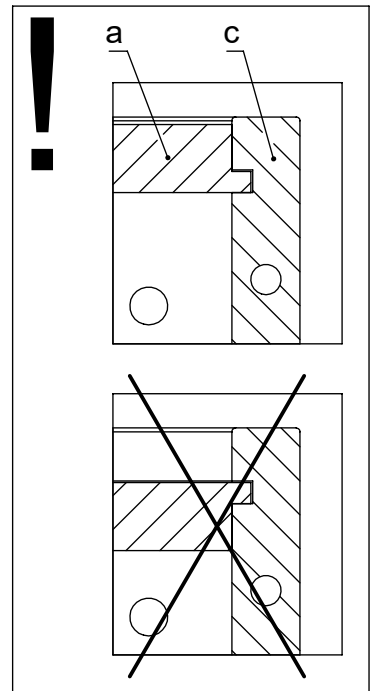

5H

6H

4

With lock

M60EC103			①		②		③		
EN	Assembling scheme		15/18 M42B0001	x8	5/11x34 M42B0022	x8	∅8x30 M42H0001	x8	
DE	Montageschema								
FR	Schéma d'assemblage								
<p>a - x1</p>		<p>b - x1 c - x2 d - x1</p>		④		⑤		⑥	
				∅4/18 M45A3013	x8	∅10/13 M45A2029	x4	4.5x45 M42A0110	x2
				⑦		⑧		⑨	
				4,0x15 M42A0056	*	6,3x13 M42C0029	*	20x17 M42J0027	*

EN	*Configuration depends on order option
DE	*Die Konfiguration hängt davon der Bestelloption ab
FR	*La configuration dépend de l'option de commande

1

2

3

2

1

3

4