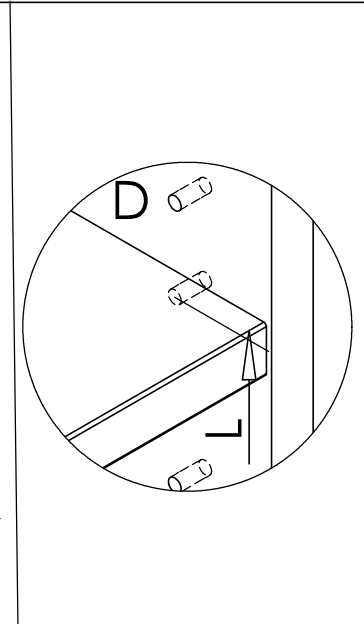

M60EC108 1 / 1

Reikalingi įrankiai:

①

②

③

Инструменты для сборки:

Requiring tools:

Surinkimo schema
Схема сборки
Assembling scheme

WEBER
BÜRO

www.weberbuero.de