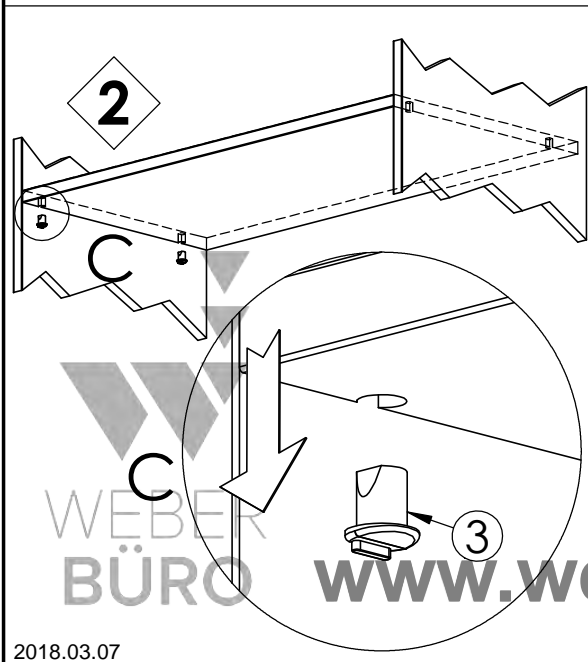

M60EC108 1 / 1

Reikalingi įrankiai:

①

②

③

Инструменты для сборки:

Requiring tools:

Surinkimo schema
Схема сборки
Assembling scheme

WEBER
BÜRO

www.weberbuero.de