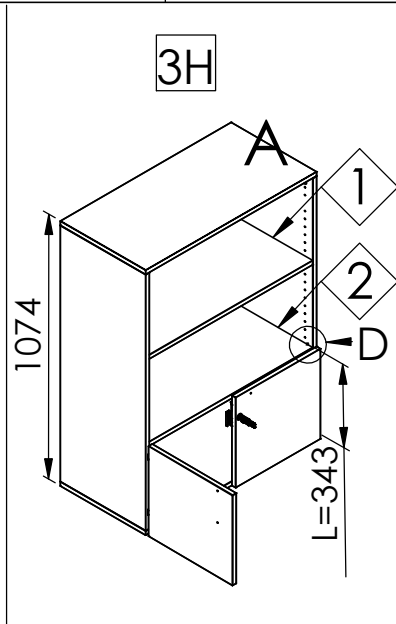

M60EC108 1 / 1

Reikalingi įrankiai:

①

②

③

Инструменты для сборки:

Requiring tools:

Surinkimo schema
Схема сборки
Assembling scheme

WEBER
BÜRO

www.weberbuero.de