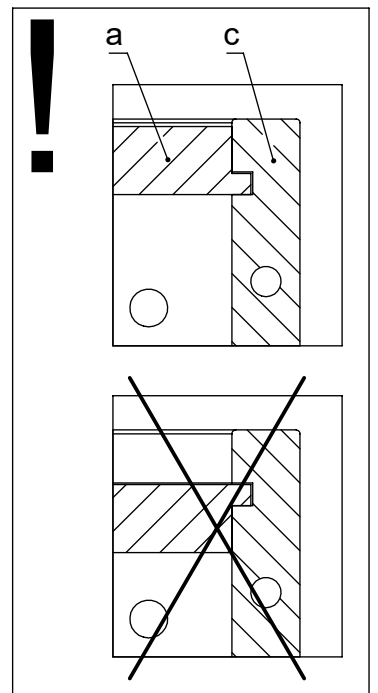

M60EC004

1 / 1

Assembling scheme

Required tools:

Hardware:

Hinge positions

<b>M60EC103</b>			①		②		③		
EN	Assembling scheme		15/18 M42B0001	x8	5/11x34 M42B0022	x8	∅8x30 M42H0001	x8	
DE	Montageschema								
FR	Schéma d'assemblage								
<p>a - x1</p>		<p>b - x1 c - x2 d - x1</p>		④		⑤		⑥	
				∅4/18 M45A3013	x8	∅10/13 M45A2029	x4	4.5x45 M42A0110	x2
				⑦		⑧		⑨	
				4,0x15 M42A0056	*	6,3x13 M42C0029	*	20x17 M42J0027	*

EN	*Configuration depends on order option
DE	*Die Konfiguration hängt davon der Bestelloption ab
FR	*La configuration dépend de l'option de commande

1

2

3

2

1

3

4