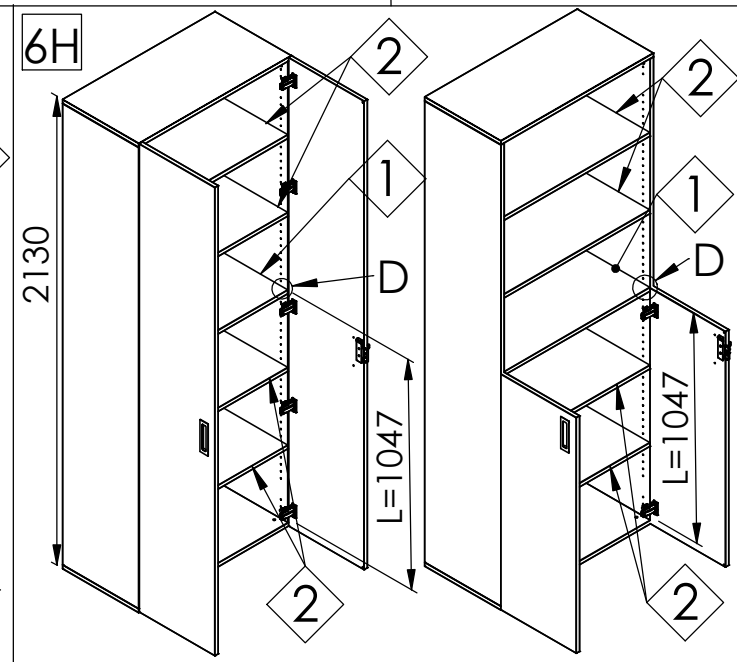

M60EC108 1 / 1

Reikalingi įrankiai:

①

②

③

Инструменты для сборки:

Requiring tools:

Surinkimo schema
Схема сборки
Assembling scheme

WEBER
BÜRO

www.weberbuero.de