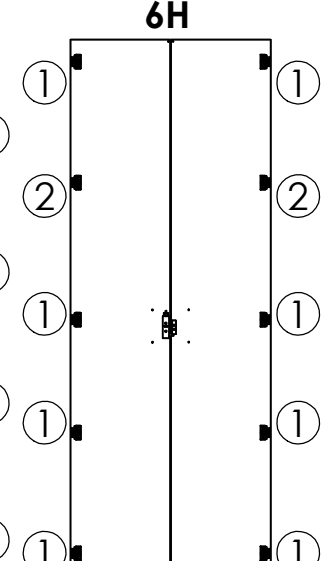

Su užraktu
С замком
With lock