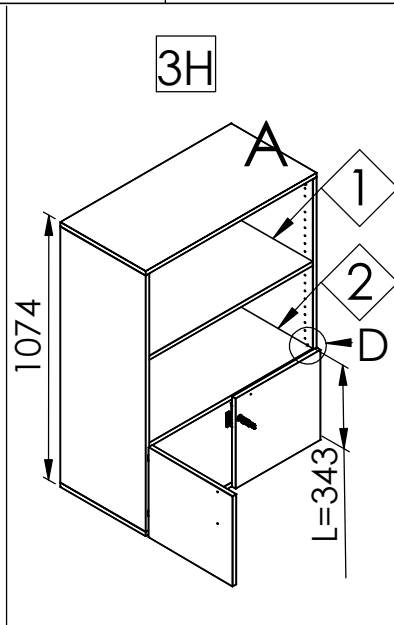

M60EC108 1 / 1

Reikalingi įrankiai:

①

②

③

Инструменты для сборки:

Requiring tools:

Surinkimo schema
Схема сборки
Assembling scheme

WEBER
BÜRO

www.weberbuero.de