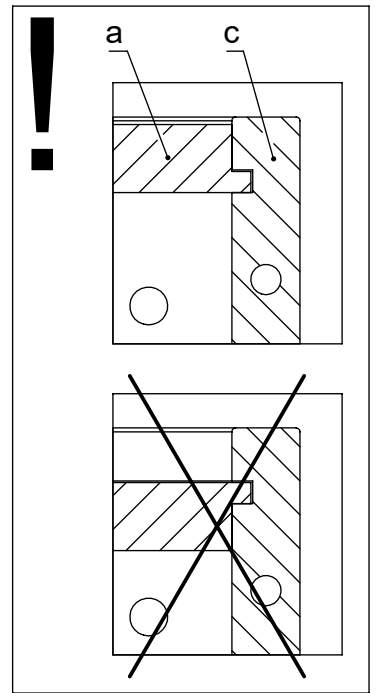

M60EC004

1 / 1

Assembling scheme

Required tools:

Hardware:

Hinge positions

M60EC103			①		②		③		
EN	Assembling scheme		15/18 M42B0001	x8	5/11x34 M42B0022	x8	∅8x30 M42H0001	x8	
DE	Montageschema								
FR	Schéma d'assemblage								
<p>a - x1</p>		<p>b - x1 c - x2 d - x1</p>		④		⑤		⑥	
				∅4/18 M45A3013	x8	∅10/13 M45A2029	x4	4.5x45 M42A0110	x2
				⑦		⑧		⑨	
				4,0x15 M42A0056	*	6,3x13 M42C0029	*	20x17 M42J0027	*

EN	*Configuration depends on order option
DE	*Die Konfiguration hängt davon der Bestelloption ab
FR	*La configuration dépend de l'option de commande

1

2

3

2

1

3

4