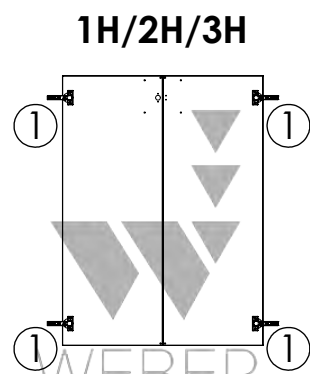

M60EC004

1 / 1

Assembling scheme

Required tools:

Hardware:

Hinge positions

M60EC103			①		②		③		
EN	Assembling scheme		15/18 M42B0001	x8	5/11x34 M42B0022	x8	∅8x30 M42H0001	x8	
DE	Montageschema								
FR	Schéma d'assemblage								
<p>a - x1</p>		<p>b - x1 c - x2 d - x1</p>		④		⑤		⑥	
				∅4/18 M45A3013	x8	∅10/13 M45A2029	x4	4.5x45 M42A0110	x2
				⑦		⑧		⑨	
				4,0x15 M42A0056	*	6,3x13 M42C0029	*	20x17 M42J0027	*