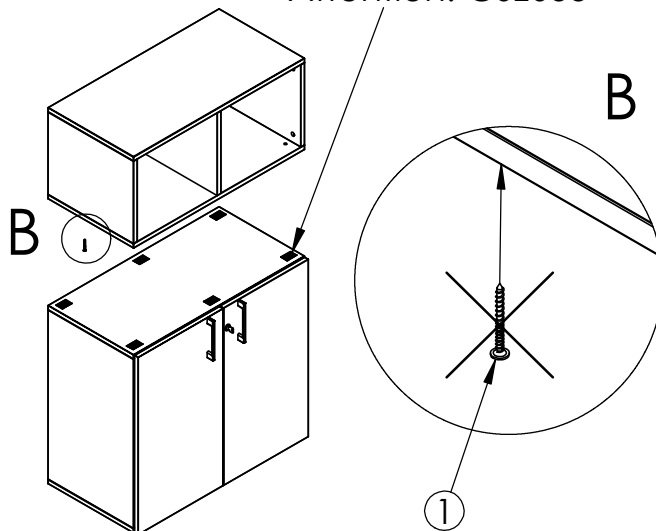

Attention! COZ053