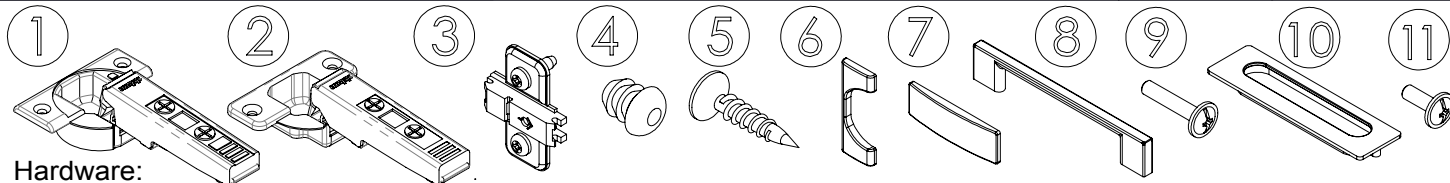

M60EC004

1 / 1

Assembling scheme

Required tools:

Hardware:

Hinge positions

M60EC103			①		②		③		
EN	Assembling scheme		15/18 M42B0001	x8	5/11x34 M42B0022	x8	∅8x30 M42H0001	x8	
DE	Montageschema								
FR	Schéma d'assemblage								
<p>a - x1</p>		<p>b - x1 c - x2 d - x1</p>		④		⑤		⑥	
				∅4/18 M45A3013	x8	∅10/13 M45A2029	x4	4.5x45 M42A0110	x2
				⑦		⑧		⑨	
				4,0x15 M42A0056	*	6,3x13 M42C0029	*	20x17 M42J0027	*

EN	*Configuration depends on order option
DE	*Die Konfiguration hängt davon der Bestelloption ab
FR	*La configuration dépend de l'option de commande

1

2

3

2

1

3

4