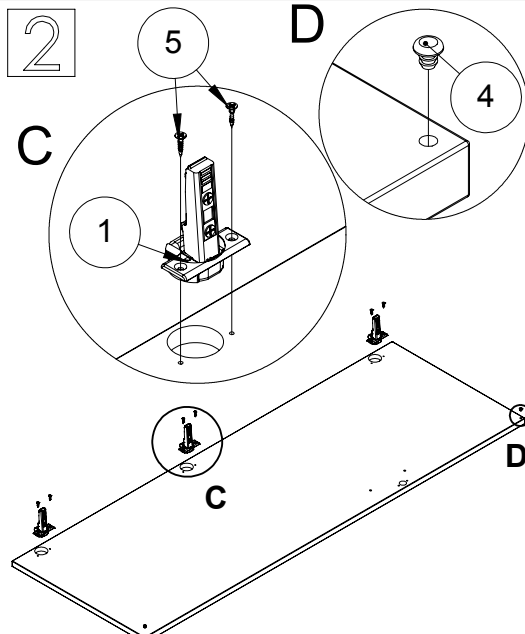

M60EC004

1 / 1

Assembling scheme

Required tools:

Hardware:

Hinge positions

M60EC103			①		②		③		
EN	Assembling scheme		15/18 M42B0001	x8	5/11x34 M42B0022	x8	∅8x30 M42H0001	x8	
DE	Montageschema								
FR	Schéma d'assemblage								
<p>a - x1</p>		<p>b - x1 c - x2 d - x1</p>		④		⑤		⑥	
				∅4/18 M45A3013	x8	∅10/13 M45A2029	x4	4.5x45 M42A0110	x2
				⑦		⑧		⑨	
				4,0x15 M42A0056	*	6,3x13 M42C0029	*	20x17 M42J0027	*