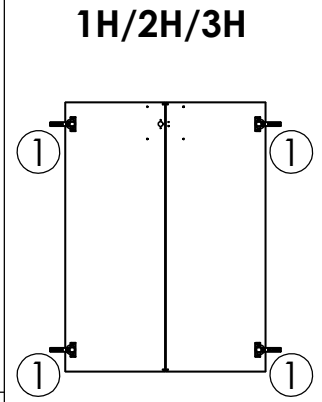

Requiring tools:

SOFT close

Lankstų pozicijos
Позиции петель
Hinge positions

Su užraktu
С замком
With lock

M60EC125

1 / 1

Reikalingi įrankiai:

Инструменты для сборки: