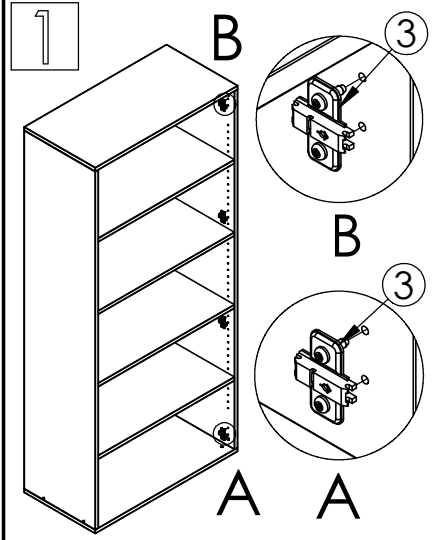

Requiring tools:

SOFT close

Lankstų pozicijos
Позиции петель
Hinge positions

Su užraktu
С замком
With lock

M60EC125

1 / 1

Reikalingi įrankiai:

Инструменты для сборки: