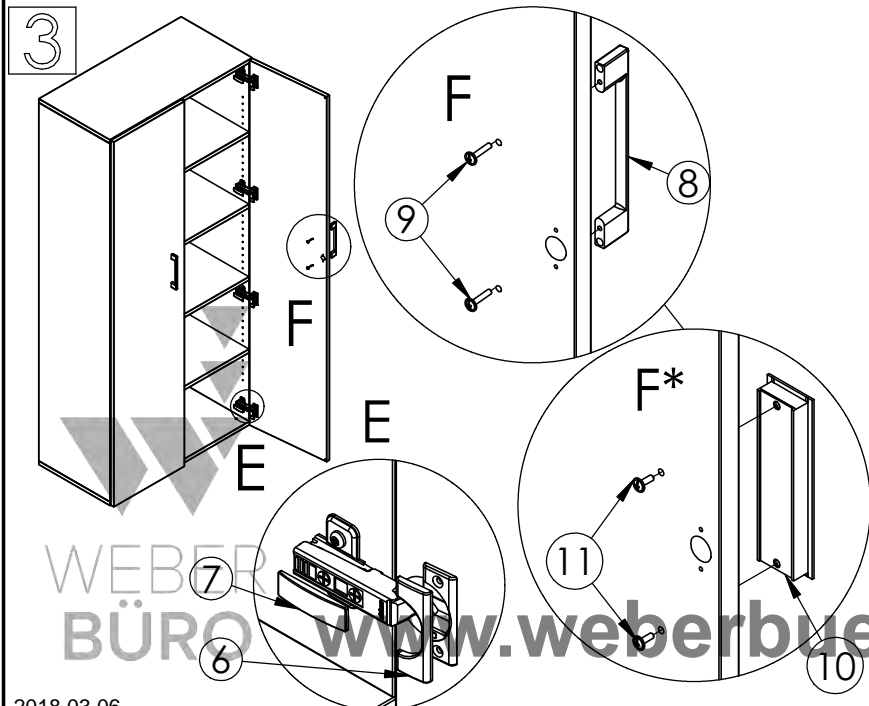

Инструменты для сборки:

Requiring tools:

Surinkimo schema
Схема сборки
Assembling scheme

WEBER
BÜRO

www.weberbuero.de

M60EC110 1 / 1

Reikalingi įrankiai:

Инструменты для сборки:

Requiring tools:

SOFT close

Lankstų pozicijos
Позиции петель
Hinge positions

Su užraktu
С замком
With lock

M60EC125

1 / 1

Reikalingi įrankiai:

Инструменты для сборки: