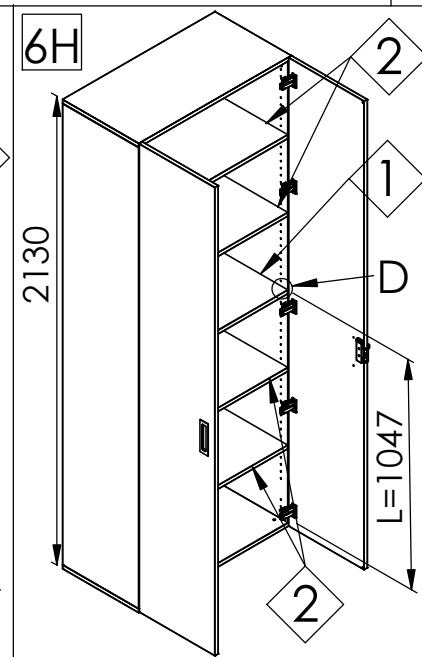

M60EC108 1 / 1

Reikalingi įrankiai:

①

②

③

Инструменты для сборки:

Requiring tools:

Surinkimo schema
Схема сборки
Assembling scheme

WEBER
BÜRO

www.weberbuero.de