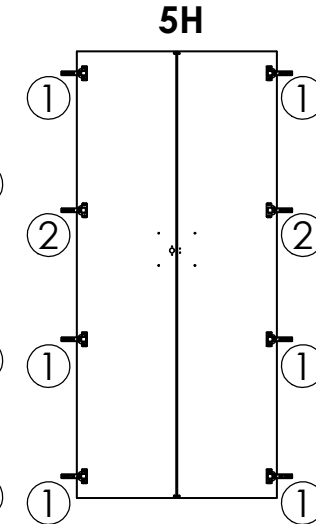

M60EC004

1 / 1

Assembling scheme

Required tools:

Hardware:

Hinge positions

M60EC103			①		②		③		
EN	Assembling scheme		15/18 M42B0001	x8	5/11x34 M42B0022	x8	∅8x30 M42H0001	x8	
DE	Montageschema								
FR	Schéma d'assemblage								
<p>a - x1</p>		<p>b - x1 c - x2 d - x1</p>		④		⑤		⑥	
				∅4/18 M45A3013	x8	∅10/13 M45A2029	x4	4.5x45 M42A0110	x2
				⑦		⑧		⑨	
				4,0x15 M42A0056	*	6,3x13 M42C0029	*	20x17 M42J0027	*

Requiring tools:

SOFT close

Lankstų pozicijos
Позиции петель
Hinge positions

Su užraktu
С замком
With lock

M60EC125

1 / 1

Reikalingi įrankiai:

Инструменты для сборки: