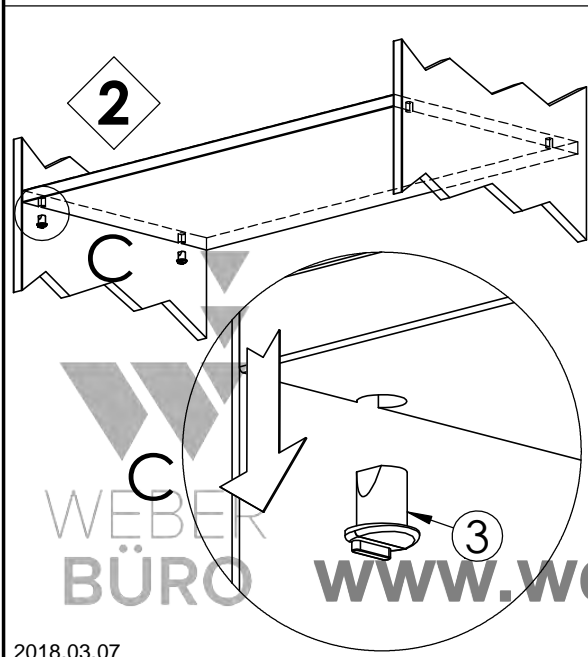

M60EC108 1 / 1

Reikalingi įrankiai:

①

②

③

Инструменты для сборки:

Requiring tools:

Surinkimo schema
Схема сборки
Assembling scheme

WEBER
BÜRO

www.weberbuero.de