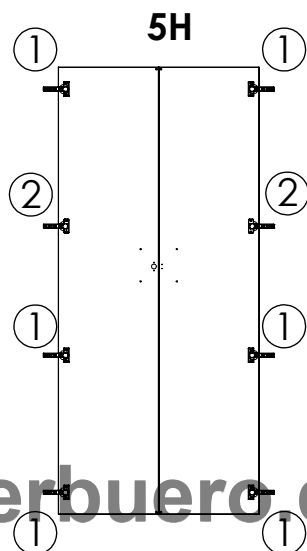

M60EC004

1 / 1

Assembling scheme

Required tools:

Hardware:

Hinge positions

M60EC103			①		②		③		
EN	Assembling scheme		15/18 M42B0001	x8	5/11x34 M42B0022	x8	∅8x30 M42H0001	x8	
DE	Montageschema								
FR	Schéma d'assemblage								
<p>a - x1</p>		<p>b - x1 c - x2 d - x1</p>		④		⑤		⑥	
				∅4/18 M45A3013	x8	∅10/13 M45A2029	x4	4.5x45 M42A0110	x2
				⑦		⑧		⑨	
				4,0x15 M42A0056	*	6,3x13 M42C0029	*	20x17 M42J0027	*