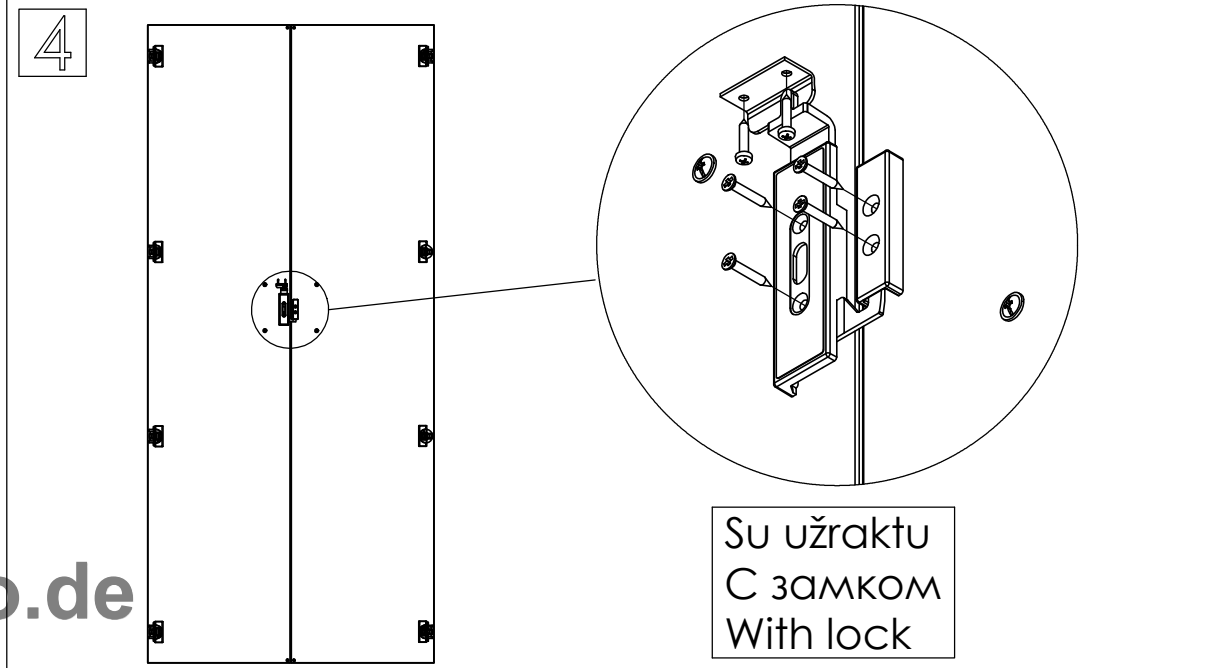

Requiring tools:

SOFT close

Lankstų pozicijos
Позиции петель
Hinge positions

Su užraktu
С замком
With lock

M60EC125

1 / 1

Reikalingi įrankiai:

Инструменты для сборки: