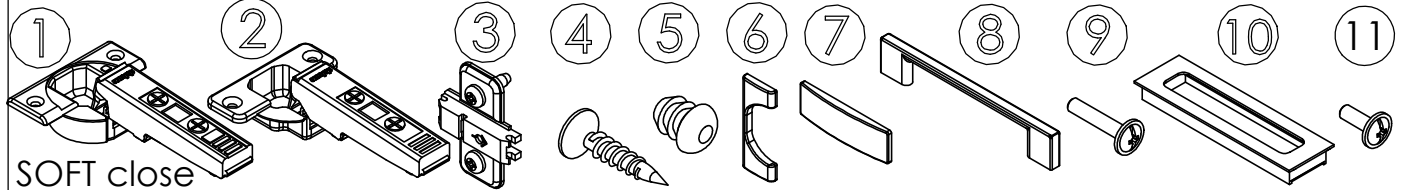

Requiring tools:

SOFT close

Lankstų pozicijos
Позиции петель
Hinge positions

Su užraktu
С замком
With lock

M60EC125

1 / 1

Reikalingi įrankiai:

Инструменты для сборки: