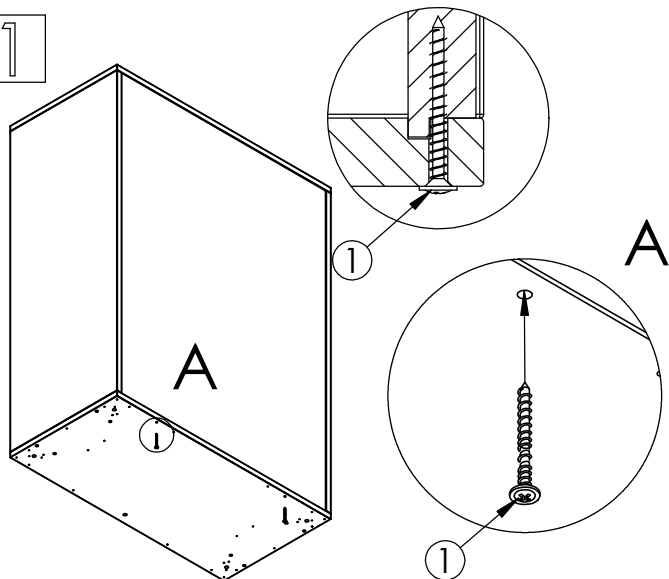

M60EC125

1 / 1

Reikalingi įrankiai:

Инструменты для сборки:

Required tools:

1

2

3

4

Surinkimo schema
Схема сборки
Assembling scheme

1