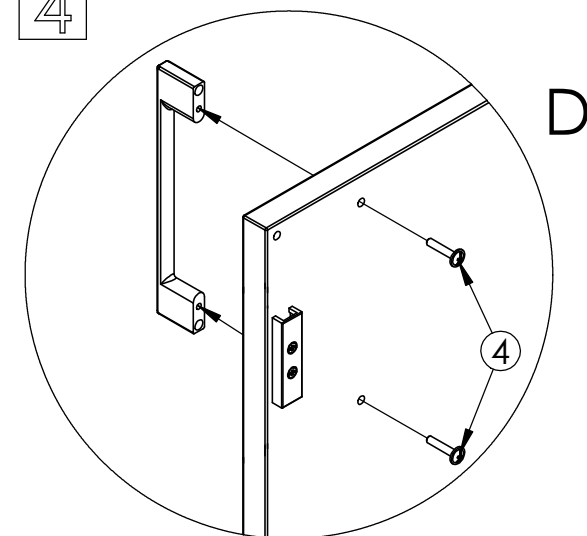

M60EC125

1 / 1

Reikalingi įrankiai:

Инструменты для сборки:

Required tools:

1

2

3

4

Surinkimo schema
Схема сборки
Assembling scheme

1

Attention! COZ053

2

3

4

WEBER
BÜRO

www.weberbuero.de