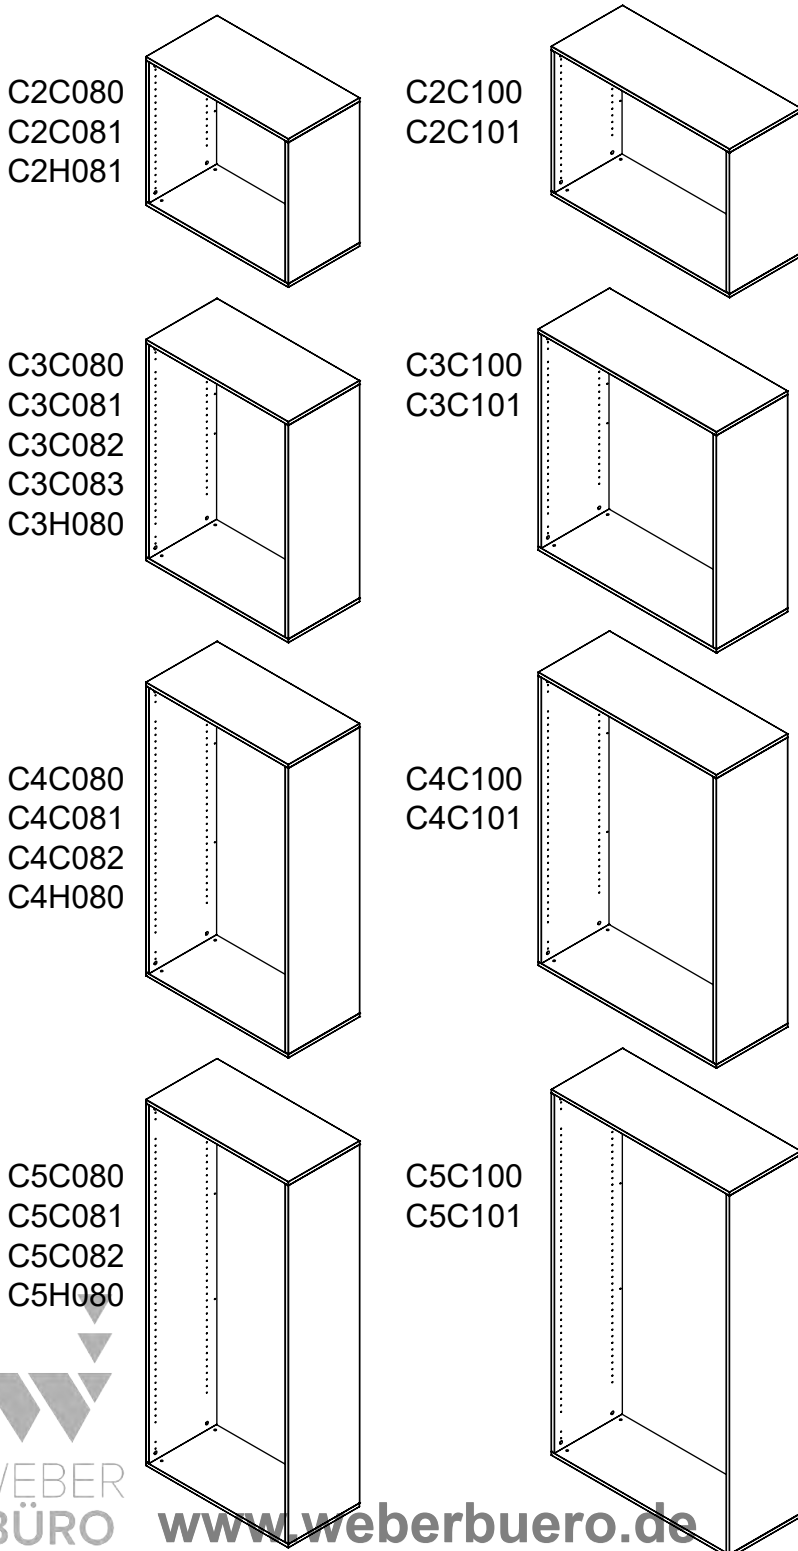

M60EC004

1 / 1

Assembling scheme

Required tools:

Hardware:

Hinge positions

M60EC103			①		②		③		
EN	Assembling scheme		15/18 M42B0001	x8	5/11x34 M42B0022	x8	∅8x30 M42H0001	x8	
DE	Montageschema								
FR	Schéma d'assemblage								
<p>a - x1</p>		<p>b - x1 c - x2 d - x1</p>		④		⑤		⑥	
				∅4/18 M45A3013	x8	∅10/13 M45A2029	x4	4.5x45 M42A0110	x2
				⑦		⑧		⑨	
				4,0x15 M42A0056	*	6,3x13 M42C0029	*	20x17 M42J0027	*