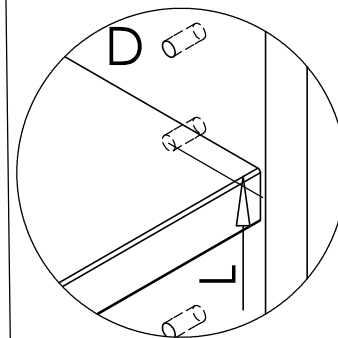

M60EC108 1 / 1

Reikalingi įrankiai:

①

②

③

Инструменты для сборки:

Requiring tools:

Surinkimo schema
Схема сборки
Assembling scheme

WEBER
BÜRO

www.weberbuero.de