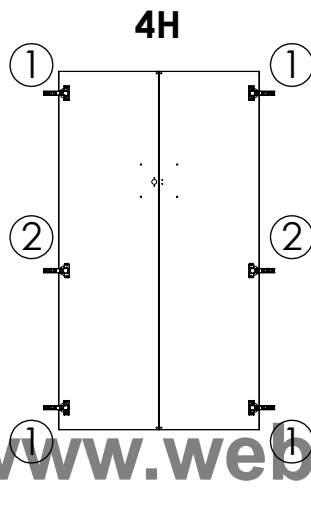

M60EC004

1 / 1

Assembling scheme

Required tools:

Hardware:

Hinge positions

M60EC103			①		②		③		
EN	Assembling scheme		15/18 M42B0001	x8	5/11x34 M42B0022	x8	∅8x30 M42H0001	x8	
DE	Montageschema								
FR	Schéma d'assemblage								
<p>a - x1</p>		<p>b - x1 c - x2 d - x1</p>		④		⑤		⑥	
				∅4/18 M45A3013	x8	∅10/13 M45A2029	x4	4.5x45 M42A0110	x2
				⑦		⑧		⑨	
				4,0x15 M42A0056	*	6,3x13 M42C0029	*	20x17 M42J0027	*