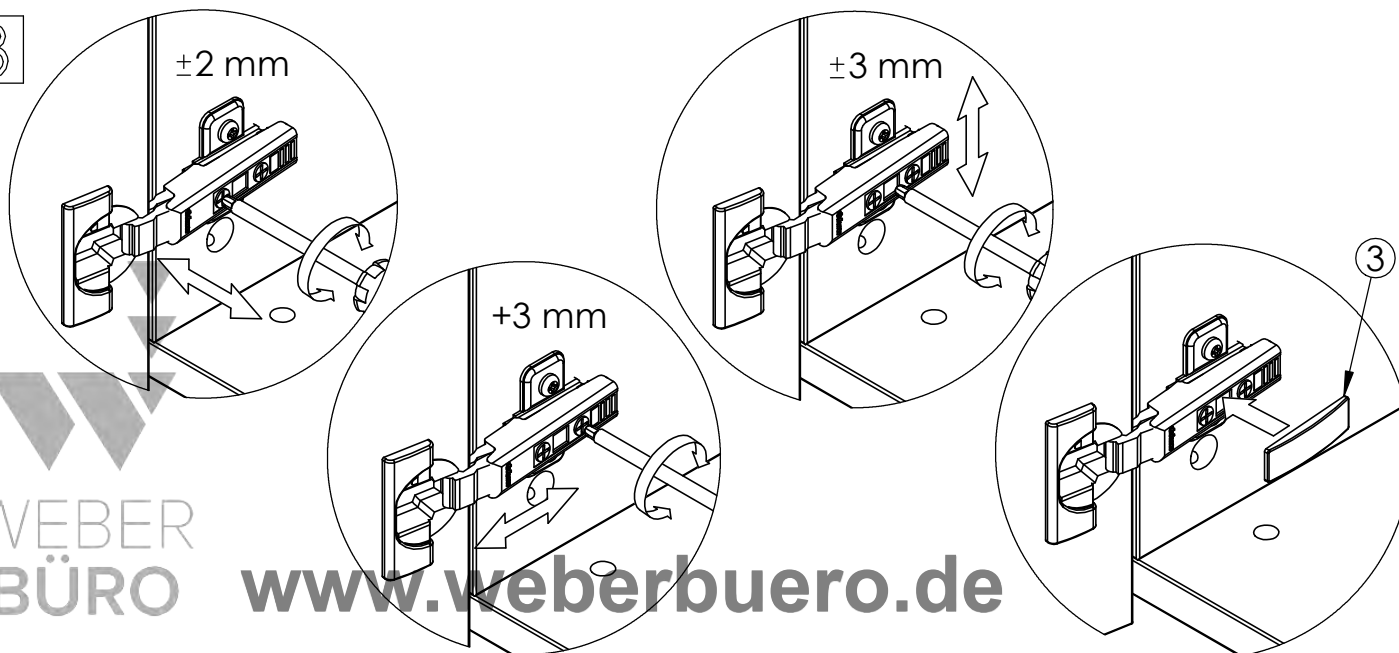

M60EC125

1 / 1

Reikalingi įrankiai:

Инструменты для сборки:

Required tools:

1

2

3

4

Surinkimo schema
Схема сборки
Assembling scheme

1

Attention! COZ053

2

3

4

WEBER
BÜRO

www.weberbuero.de