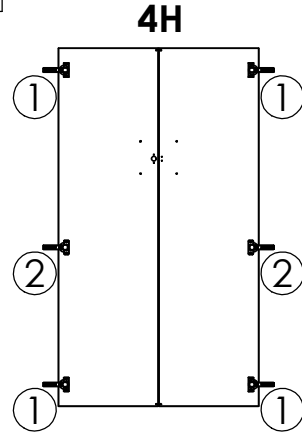

Requiring tools:

SOFT close

Lankstų pozicijos
Позиции петель
Hinge positions

Su užraktu
С замком
With lock

M60EC125

1 / 1

Reikalingi įrankiai:

Инструменты для сборки: