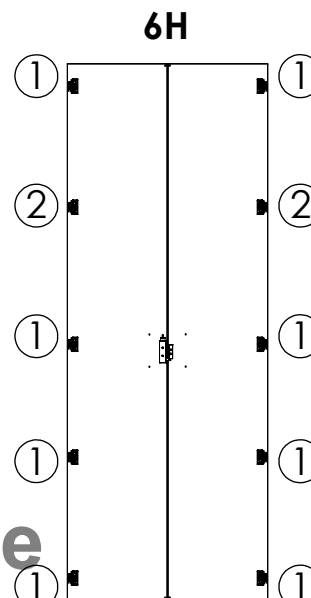

M60EC004

1 / 1

Assembling scheme

Required tools:

Hardware:

Hinge positions

M60EC103			①		②		③		
EN	Assembling scheme		15/18 M42B0001	x8	5/11x34 M42B0022	x8	∅8x30 M42H0001	x8	
DE	Montageschema								
FR	Schéma d'assemblage								
<p>a - x1</p>		<p>b - x1 c - x2 d - x1</p>		④		⑤		⑥	
				∅4/18 M45A3013	x8	∅10/13 M45A2029	x4	4.5x45 M42A0110	x2
				⑦		⑧		⑨	
				4,0x15 M42A0056	*	6,3x13 M42C0029	*	20x17 M42J0027	*