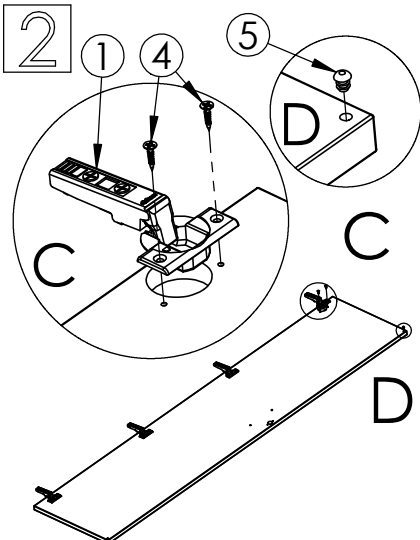

Requiring tools:

SOFT close

Lankstų pozicijos
Позиции петель
Hinge positions

Su užraktu
С замком
With lock

M60EC125

1 / 1

Reikalingi įrankiai:

Инструменты для сборки: