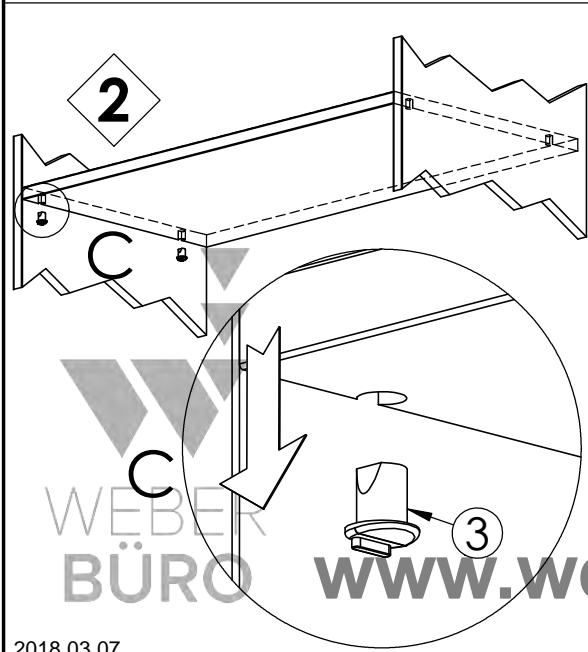

M60EC108 1 / 1

Reikalingi įrankiai:

1

2

3

Инструменты для сборки:

Requiring tools:

Surinkimo schema
Схема сборки
Assembling scheme

WEBER
BÜRO

www.weberbuero.de