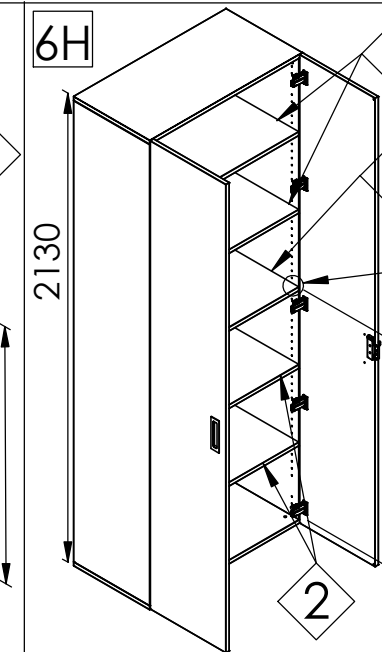

M60EC108 1 / 1

Reikalingi įrankiai:

1

2

3

Инструменты для сборки:

Requiring tools:

Surinkimo schema
Схема сборки
Assembling scheme

WEBER
BÜRO

www.weberbuero.de