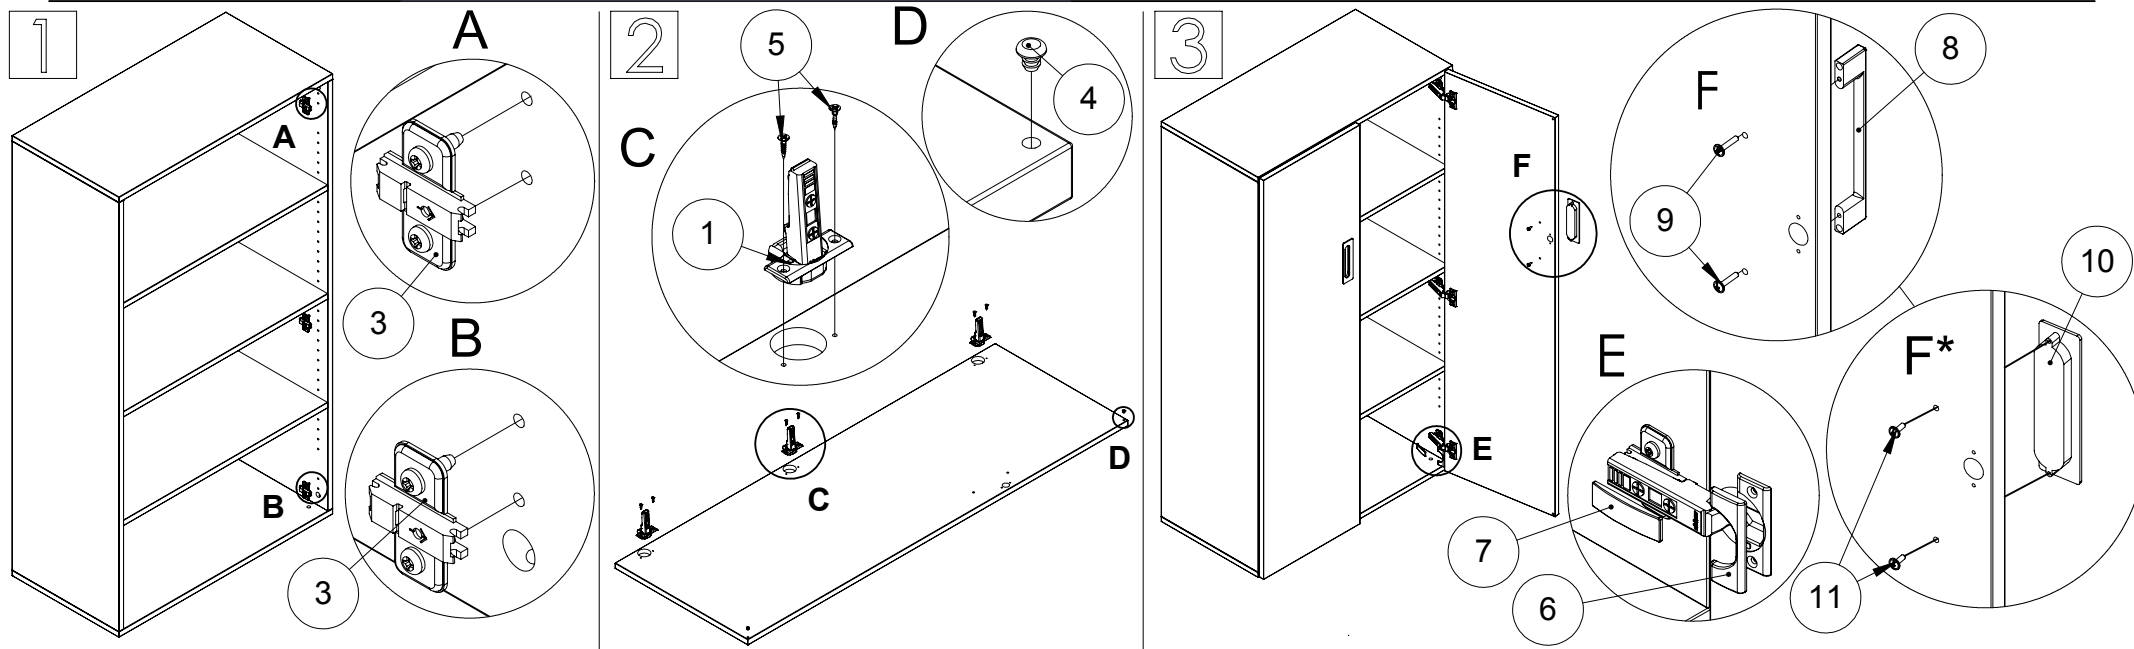

M60EC004

1 / 1

Assembling scheme

Required tools:

Hardware:

Hinge positions

<b>M60EC103</b>			①		②		③		
EN	Assembling scheme		15/18 M42B0001	x8	5/11x34 M42B0022	x8	∅8x30 M42H0001	x8	
DE	Montageschema								
FR	Schéma d'assemblage								
<p>a - x1</p>		<p>b - x1 c - x2 d - x1</p>		④		⑤		⑥	
				∅4/18 M45A3013	x8	∅10/13 M45A2029	x4	4.5x45 M42A0110	x2
				⑦		⑧		⑨	
				4,0x15 M42A0056	*	6,3x13 M42C0029	*	20x17 M42J0027	*