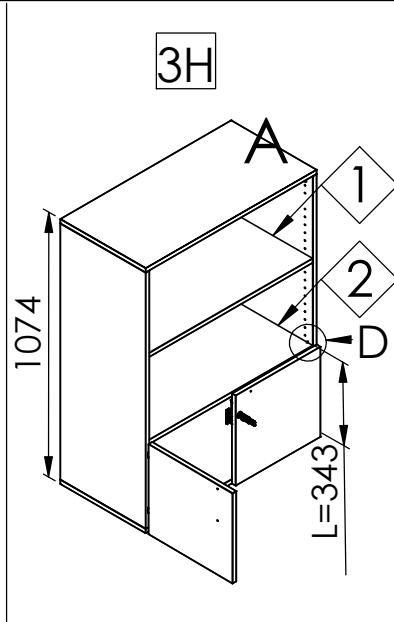

M60EC108 1 / 1

Reikalingi įrankiai:

①

②

③

Инструменты для сборки:

Requiring tools:

Surinkimo schema
Схема сборки
Assembling scheme