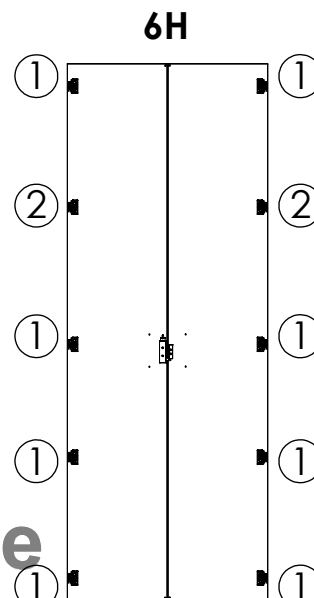

M60EC004

1 / 1

Assembling scheme

Required tools:

Hardware:

Hinge positions

<b>M60EC103</b>			①		②		③		
EN	Assembling scheme		15/18 M42B0001	x8	5/11x34 M42B0022	x8	∅8x30 M42H0001	x8	
DE	Montageschema								
FR	Schéma d'assemblage								
<p>a - x1</p>		<p>b - x1 c - x2 d - x1</p>		④		⑤		⑥	
				∅4/18 M45A3013	x8	∅10/13 M45A2029	x4	4.5x45 M42A0110	x2
				⑦		⑧		⑨	
				4,0x15 M42A0056	*	6,3x13 M42C0029	*	20x17 M42J0027	*