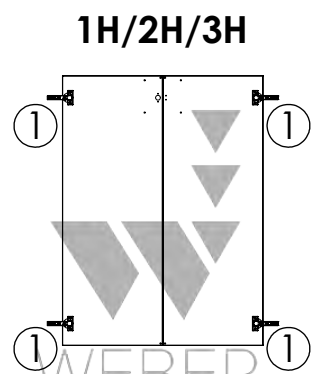

M60EC004

1 / 1

Assembling scheme

Required tools:

Hardware:

Hinge positions

<b>M60EC103</b>			①		②		③		
EN	Assembling scheme		15/18 M42B0001	x8	5/11x34 M42B0022	x8	∅8x30 M42H0001	x8	
DE	Montageschema								
FR	Schéma d'assemblage								
<p>a - x1</p>		<p>b - x1 c - x2 d - x1</p>		④		⑤		⑥	
				∅4/18 M45A3013	x8	∅10/13 M45A2029	x4	4.5x45 M42A0110	x2
				⑦		⑧		⑨	
				4,0x15 M42A0056	*	6,3x13 M42C0029	*	20x17 M42J0027	*