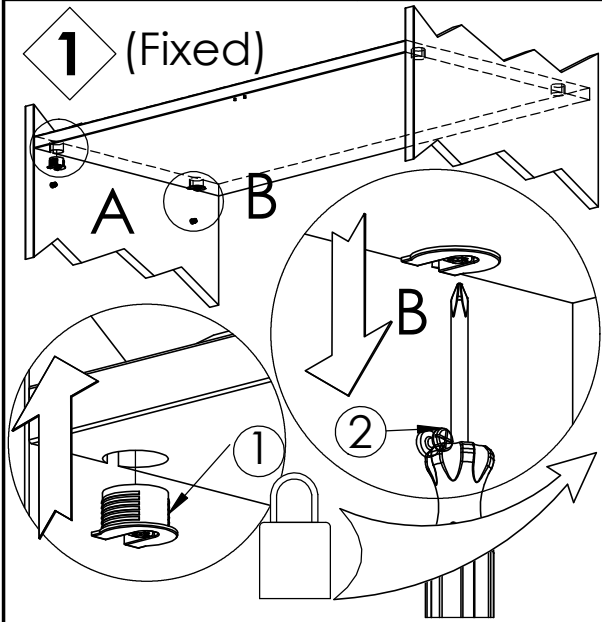

M60EC108 1 / 1

Reikalingi įrankiai:

①

②

③

Инструменты для сборки:

Requiring tools:

Surinkimo schema
Схема сборки
Assembling scheme