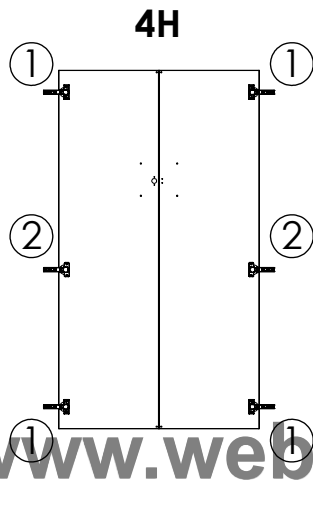

M60EC004

1 / 1

Assembling scheme

Required tools:

Hardware:

Hinge positions

<b>M60EC103</b>			①		②		③		
EN	Assembling scheme		15/18 M42B0001	x8	5/11x34 M42B0022	x8	∅8x30 M42H0001	x8	
DE	Montageschema								
FR	Schéma d'assemblage								
<p>a - x1</p>		<p>b - x1 c - x2 d - x1</p>		④		⑤		⑥	
				∅4/18 M45A3013	x8	∅10/13 M45A2029	x4	4.5x45 M42A0110	x2
				⑦		⑧		⑨	
				4,0x15 M42A0056	*	6,3x13 M42C0029	*	20x17 M42J0027	*