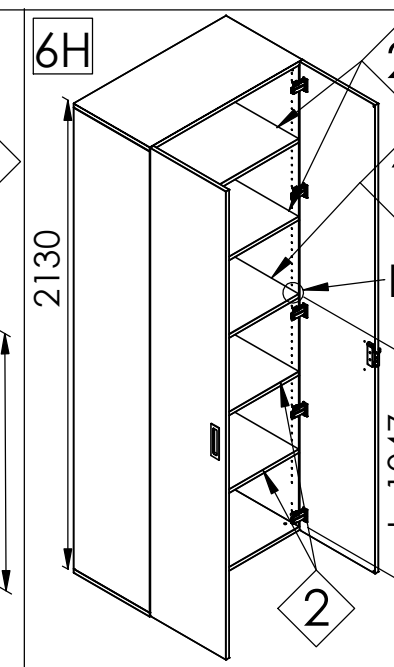

M60EC108 1 / 1

Reikalingi įrankiai:

①

②

③

Инструменты для сборки:

Requiring tools:

Surinkimo schema
Схема сборки
Assembling scheme