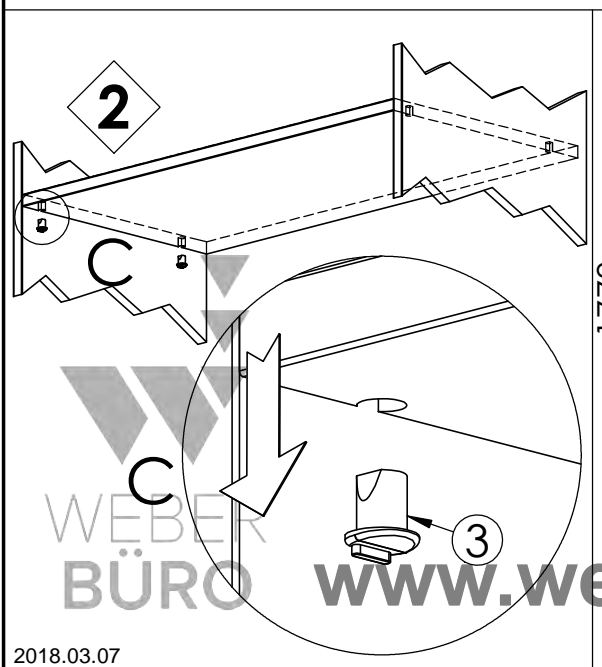

M60EC108 1 / 1

Reikalingi įrankiai:

①

②

③

Инструменты для сборки:

Requiring tools:

Surinkimo schema
Схема сборки
Assembling scheme