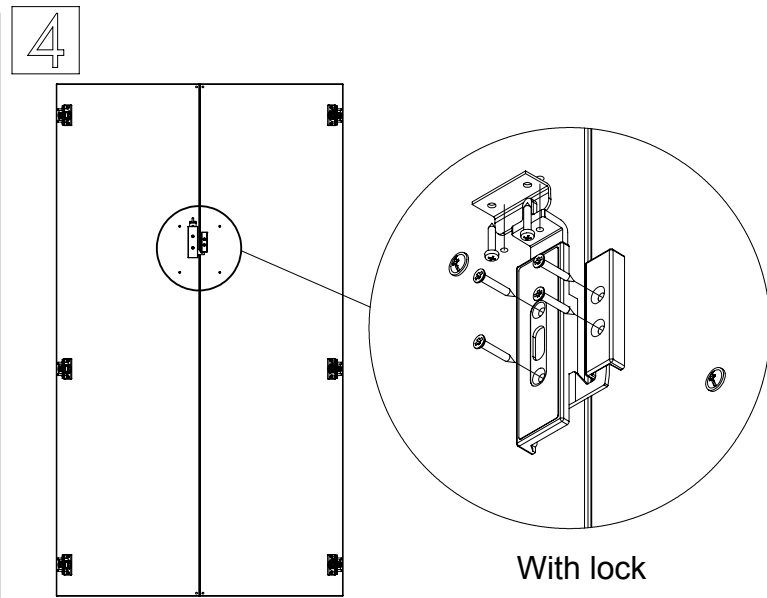

M60EC004

1 / 1

Assembling scheme

Required tools:

Hardware:

Hinge positions

<b>M60EC103</b>			①		②		③		
EN	Assembling scheme		15/18 M42B0001	x8	5/11x34 M42B0022	x8	∅8x30 M42H0001	x8	
DE	Montageschema								
FR	Schéma d'assemblage								
<p>a - x1</p>		<p>b - x1 c - x2 d - x1</p>		④		⑤		⑥	
				∅4/18 M45A3013	x8	∅10/13 M45A2029	x4	4.5x45 M42A0110	x2
				⑦		⑧		⑨	
				4,0x15 M42A0056	*	6,3x13 M42C0029	*	20x17 M42J0027	*