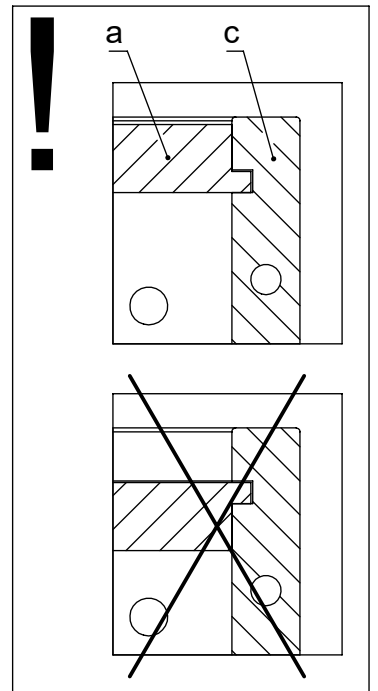

M60EC004

1 / 1

Assembling scheme

Required tools:

Hardware:

Hinge positions

<b>M60EC103</b>			①		②		③		
EN	Assembling scheme		15/18 M42B0001	x8	5/11x34 M42B0022	x8	∅8x30 M42H0001	x8	
DE	Montageschema								
FR	Schéma d'assemblage								
<p>a - x1</p>		<p>b - x1 c - x2 d - x1</p>		④		⑤		⑥	
				∅4/18 M45A3013	x8	∅10/13 M45A2029	x4	4.5x45 M42A0110	x2
				⑦		⑧		⑨	
				4,0x15 M42A0056	*	6,3x13 M42C0029	*	20x17 M42J0027	*

EN	*Configuration depends on order option
DE	*Die Konfiguration hängt davon der Bestelloption ab
FR	*La configuration dépend de l'option de commande

1

2

3

2

1

3

4