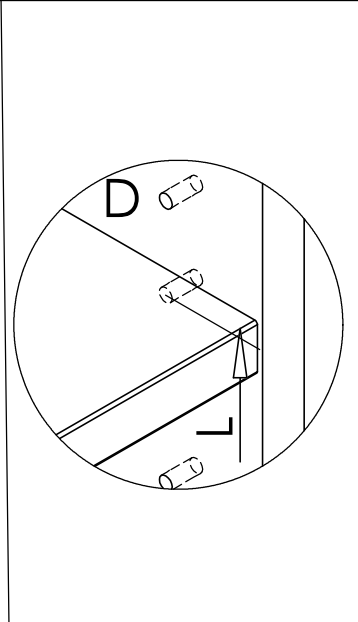

M60EC108 1 / 1

Reikalingi įrankiai:

①

②

③

Инструменты для сборки:

Requiring tools:

Surinkimo schema
Схема сборки
Assembling scheme