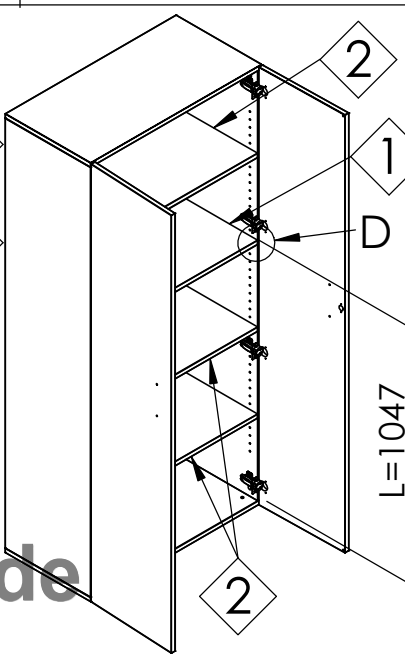

M60EC108 1 / 1

Reikalingi įrankiai:

①

②

③

Инструменты для сборки:

Requiring tools:

Surinkimo schema
Схема сборки
Assembling scheme

WEBER
BÜRO

www.weberbuero.de