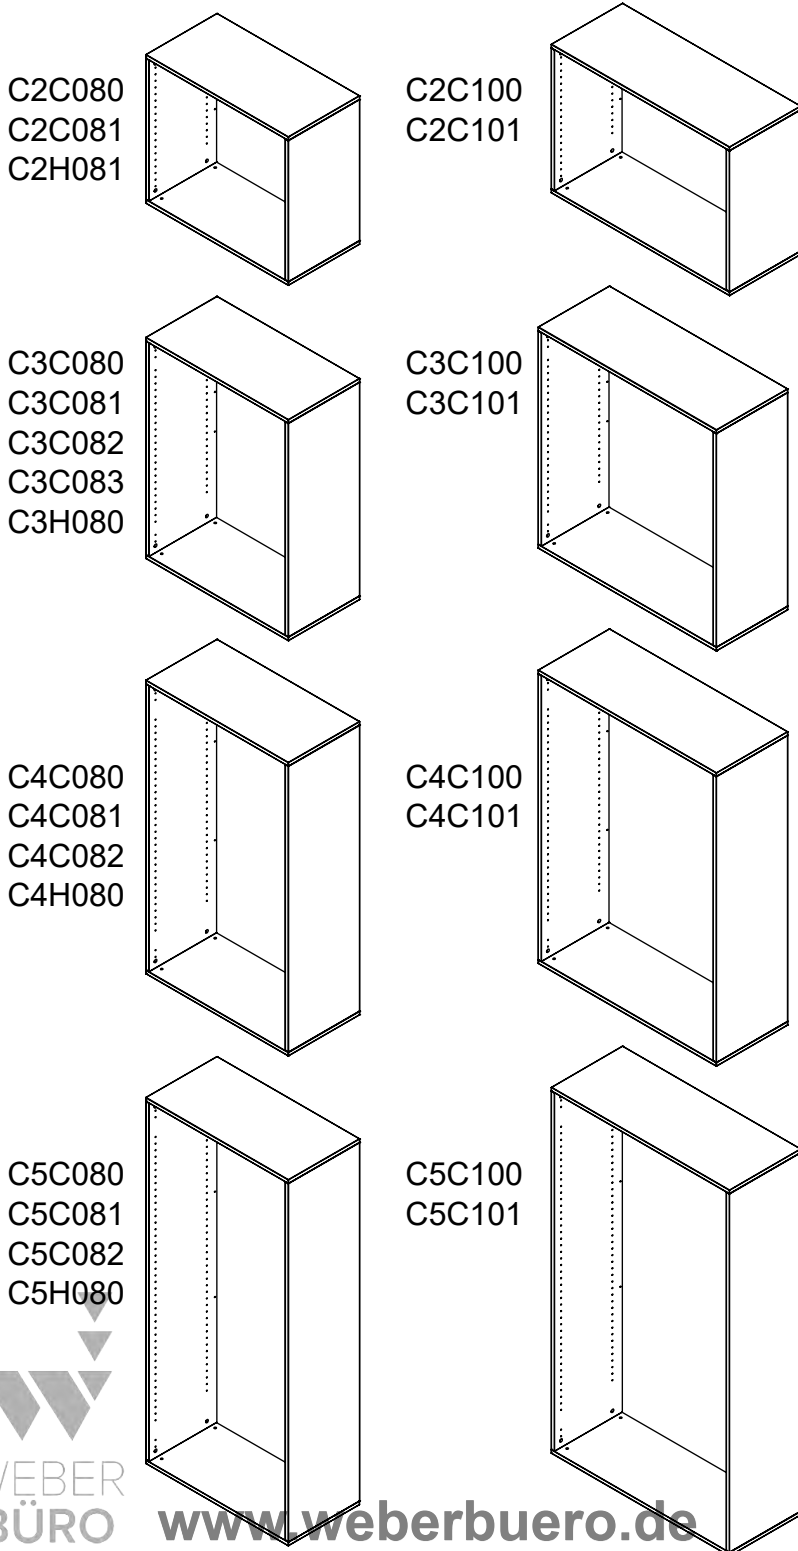

M60EC004

1 / 1

Assembling scheme

Required tools:

Hardware:

Hinge positions

M60EC103			①		②		③		
EN	Assembling scheme		15/18 M42B0001	x8	5/11x34 M42B0022	x8	∅8x30 M42H0001	x8	
DE	Montageschema								
FR	Schéma d'assemblage								
<p>a - x1</p>		<p>b - x1 c - x2 d - x1</p>		④		⑤		⑥	
				∅4/18 M45A3013	x8	∅10/13 M45A2029	x4	4.5x45 M42A0110	x2
				⑦		⑧		⑨	
				4,0x15 M42A0056	*	6,3x13 M42C0029	*	20x17 M42J0027	*