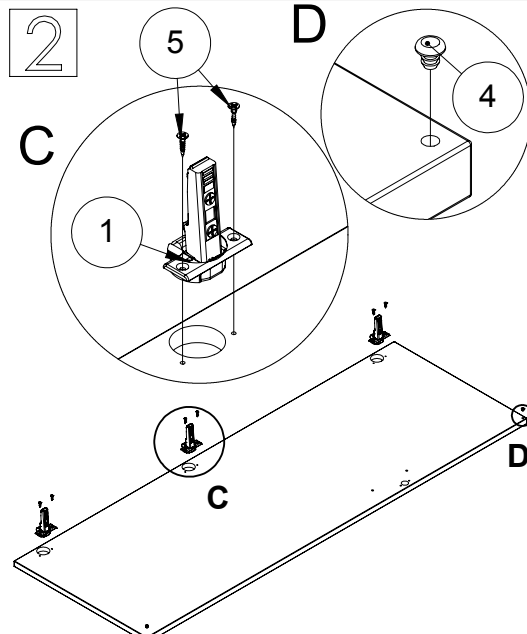

M60EC004

1 / 1

Assembling scheme

Required tools:

Hardware:

Hinge positions

M60EC103			①		②		③		
EN	Assembling scheme		15/18 M42B0001	x8	5/11x34 M42B0022	x8	∅8x30 M42H0001	x8	
DE	Montageschema								
FR	Schéma d'assemblage								
<p>a - x1</p>		<p>b - x1 c - x2 d - x1</p>		④		⑤		⑥	
				∅4/18 M45A3013	x8	∅10/13 M45A2029	x4	4.5x45 M42A0110	x2
				⑦		⑧		⑨	
				4,0x15 M42A0056	*	6,3x13 M42C0029	*	20x17 M42J0027	*