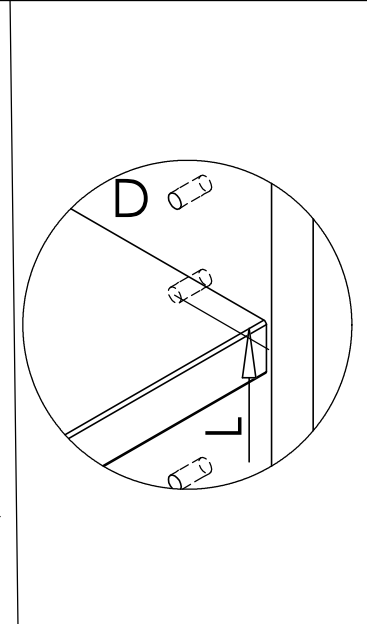

M60EC108 1 / 1

Reikalingi įrankiai:

①

②

③

Инструменты для сборки:

Requiring tools:

Surinkimo schema
Схема сборки
Assembling scheme

WEBER
BÜRO

www.weberbuero.de