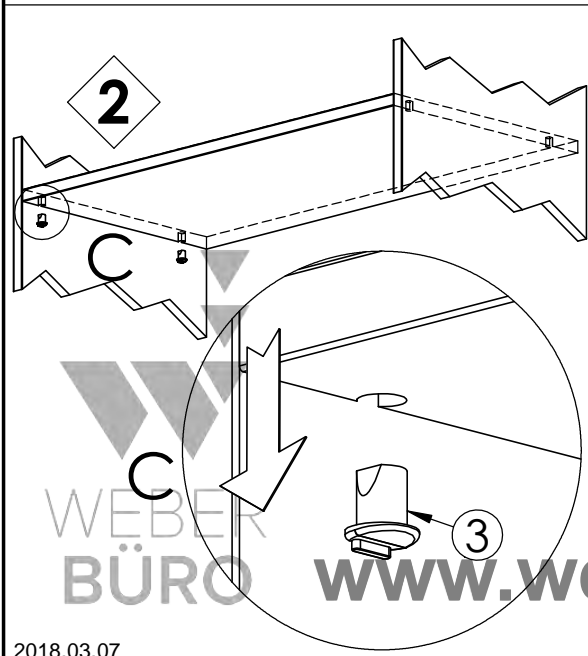

M60EC108 1 / 1

Reikalingi įrankiai:

①

②

③

Инструменты для сборки:

Requiring tools:

Surinkimo schema
Схема сборки
Assembling scheme

WEBER
BÜRO

www.weberbuero.de