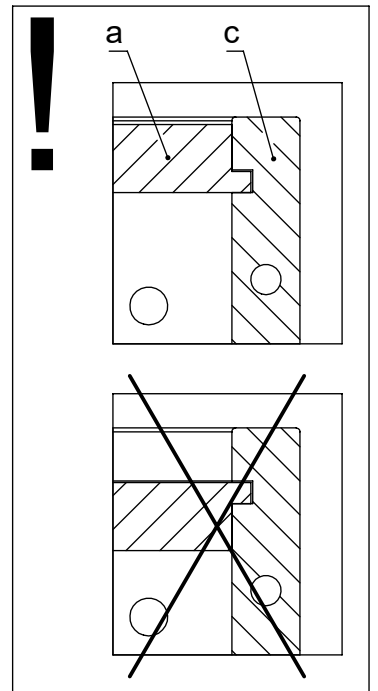

M60EC004

1 / 1

Assembling scheme

Required tools:

Hardware:

Hinge positions

M60EC103			①		②		③		
EN	Assembling scheme		15/18 M42B0001	x8	5/11x34 M42B0022	x8	∅8x30 M42H0001	x8	
DE	Montageschema								
FR	Schéma d'assemblage								
<p>a - x1</p>		<p>b - x1 c - x2 d - x1</p>		④		⑤		⑥	
				∅4/18 M45A3013	x8	∅10/13 M45A2029	x4	4.5x45 M42A0110	x2
				⑦		⑧		⑨	
				4,0x15 M42A0056	*	6,3x13 M42C0029	*	20x17 M42J0027	*

EN	*Configuration depends on order option
DE	*Die Konfiguration hängt davon der Bestelloption ab
FR	*La configuration dépend de l'option de commande

1

2

3

2

1

3

4