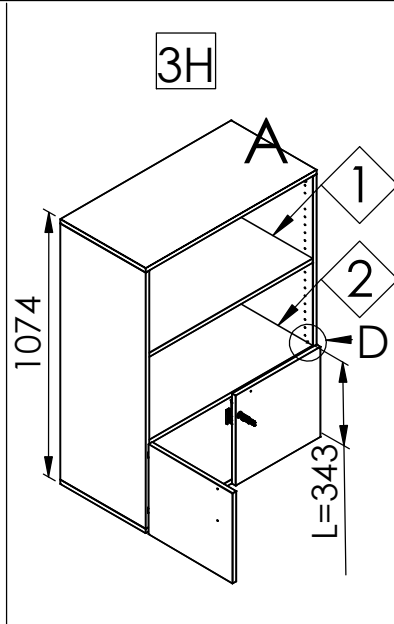

M60EC108 1 / 1

Reikalingi įrankiai:

①

②

③

Инструменты для сборки:

Requiring tools:

Surinkimo schema
Схема сборки
Assembling scheme

WEBER
BÜRO

www.weberbuero.de