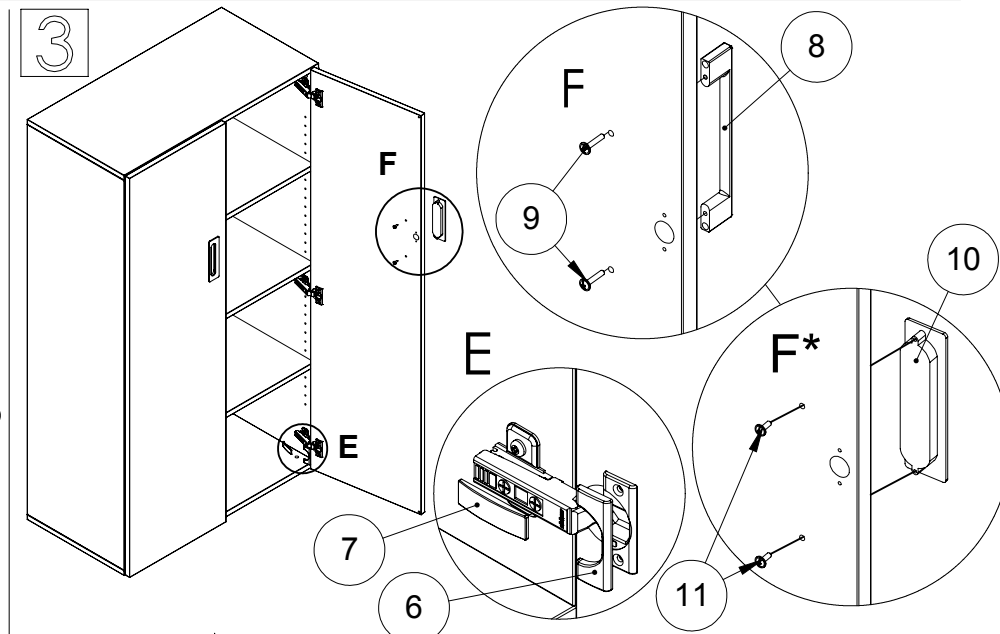

M60EC004

1 / 1

Assembling scheme

Required tools:

Hardware:

Hinge positions

M60EC103			①		②		③		
EN	Assembling scheme		15/18 M42B0001	x8	5/11x34 M42B0022	x8	∅8x30 M42H0001	x8	
DE	Montageschema								
FR	Schéma d'assemblage								
<p>a - x1</p>		<p>b - x1 c - x2 d - x1</p>		④		⑤		⑥	
				∅4/18 M45A3013	x8	∅10/13 M45A2029	x4	4.5x45 M42A0110	x2
				⑦		⑧		⑨	
				4,0x15 M42A0056	*	6,3x13 M42C0029	*	20x17 M42J0027	*