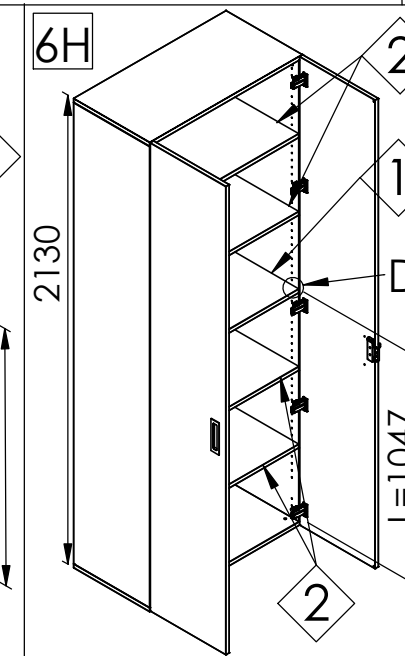

M60EC108 1 / 1

Reikalingi įrankiai:

①

②

③

Инструменты для сборки:

Requiring tools:

Surinkimo schema
Схема сборки
Assembling scheme

WEBER
BÜRO

www.weberbuero.de