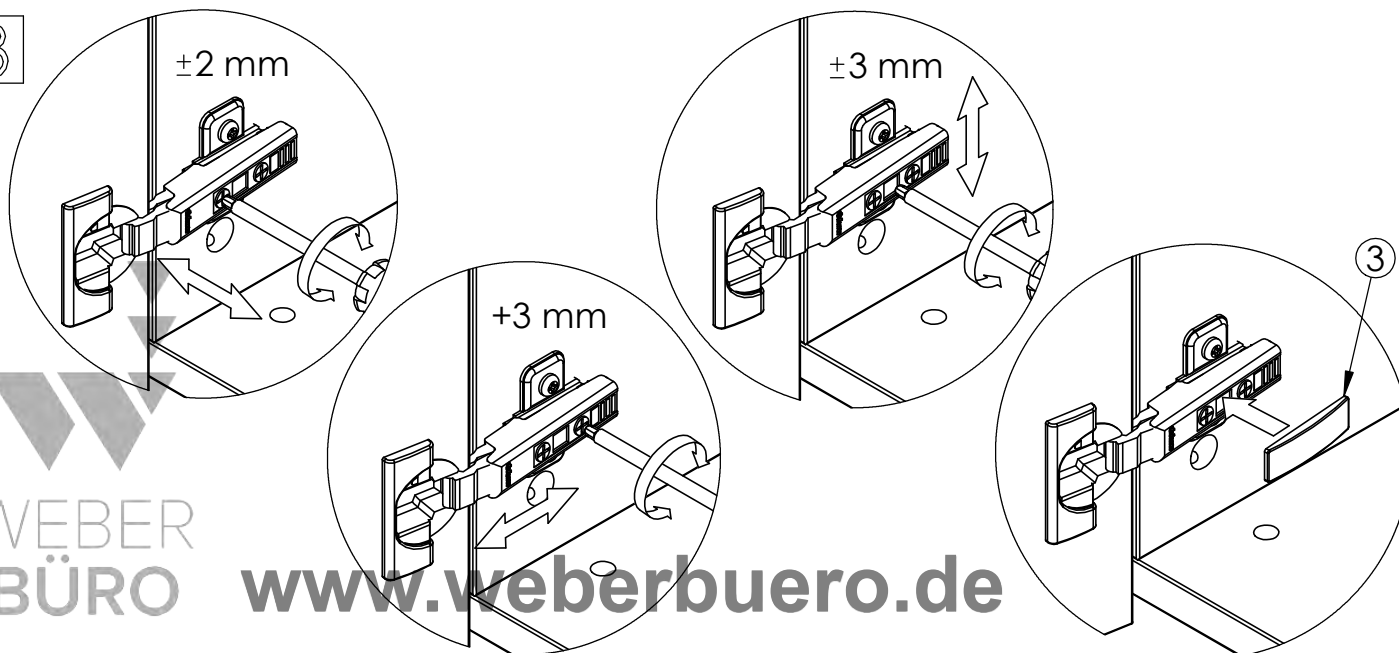

4

Surinkimo schema  
Схема сборки  
Assembling scheme

1

Attention! COZ053

2

3

4

WEBER  
BÜRO

[www.weberbuero.de](http://www.weberbuero.de)

<b>M60EC132</b>							
EN	Assembling scheme						
DE	Montageschema						
FR	Schéma d'assemblage						
<p>a - x1    c - x2    e - *</p> <p>b - x1    d - x1    f - *</p>							
					$\varnothing$ 4/18 M45A3010    *	$\varnothing$ 10/13 M45A2031    *	$\varnothing$ 8x30 M42H0001    *
						$\varnothing$ 8 M48D0007    *	