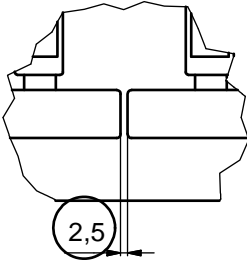

M60EZ073

Surinkimo schema:
Assembling scheme:
Схема сборки:

BQL201

1/2

- 1 12x
- 2 12x
- 3 4x
- 4 8x
- 5 12x
- 6 3,5x15K 12x
- 7 8x
- 8 3x
- 9 8x
- 10 3,5x17K 24x
- 11 4x
- 12 4x
- 13 8x
- 14 4x
- 15 4x

2008.09.08

www.weberbuero.de

A (1:2)

B (1:2)

D (1:2)

Surinkimo schema:
Assembling scheme:
Схема сборки:

BQL201
2/2

Prispausti
Нажать
Press

F (1:2)