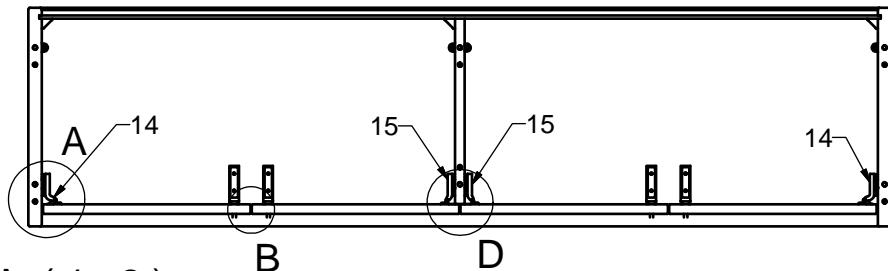

M60EZ073

Surinkimo schema:
Assembling scheme:
Схема сборки:

BQL201

1/2

- 1 12x
- 2 12x
- 3 4x
- 4 8x
- 5 12x
- 6 3,5x15K 12x
- 7 8x
- 8 3x
- 9 8x
- 10 3,5x17K 24x
- 11 4x
- 12 4x
- 13 8x
- 14 4x
- 15 4x

2008.09.08

www.weberbuero.de

A (1:2)

B (1:2)

D (1:2)

Surinkimo schema:
Assembling scheme:
Схема сборки:

BQL201
2/2

Prispausti
Нажать
Press

F (1:2)