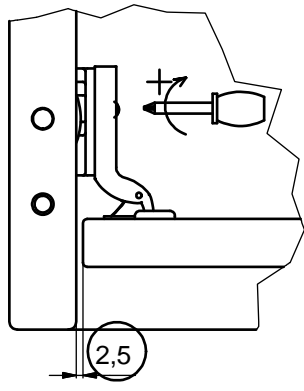

M60EZ073

Surinkimo schema:
Assembling scheme:
Схема сборки:

BQL201

1/2

- 1 12x
- 2 12x
- 3 4x
- 4 8x
- 5 12x
- 6 3,5x15K 12x
- 7 8x
- 8 3x
- 9 8x
- 10 3,5x17K 24x
- 11 4x
- 12 4x
- 13 8x
- 14 4x
- 15 4x

2008.09.08

www.weberbuero.de

A (1:2)

B (1:2)

D (1:2)

Surinkimo schema:
Assembling scheme:
Схема сборки:

BQL201
2/2

Prispausti
Нажать
Press

F (1:2)