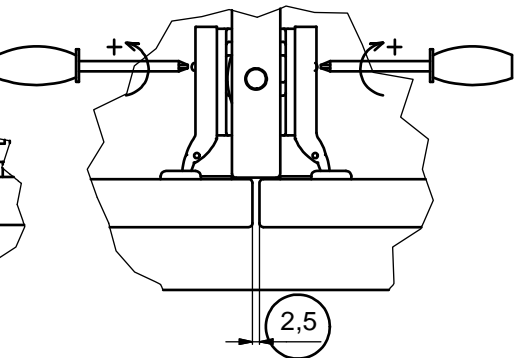

M60EZ073

Surinkimo schema:
Assembling scheme:
Схема сборки:

BQL201

1/2

- 1 12x
- 2 12x
- 3 4x
- 4 8x
- 5 12x
- 6 3,5x15K 12x
- 7 8x
- 8 3x
- 9 8x
- 10 3,5x17K 24x
- 11 4x
- 12 4x
- 13 8x
- 14 4x
- 15 4x

2008.09.08

www.weberbuero.de

A (1:2)

B (1:2)

D (1:2)

Surinkimo schema:
Assembling scheme:
Схема сборки:

BQL201
2/2

Prispausti
Нажать
Press

F (1:2)