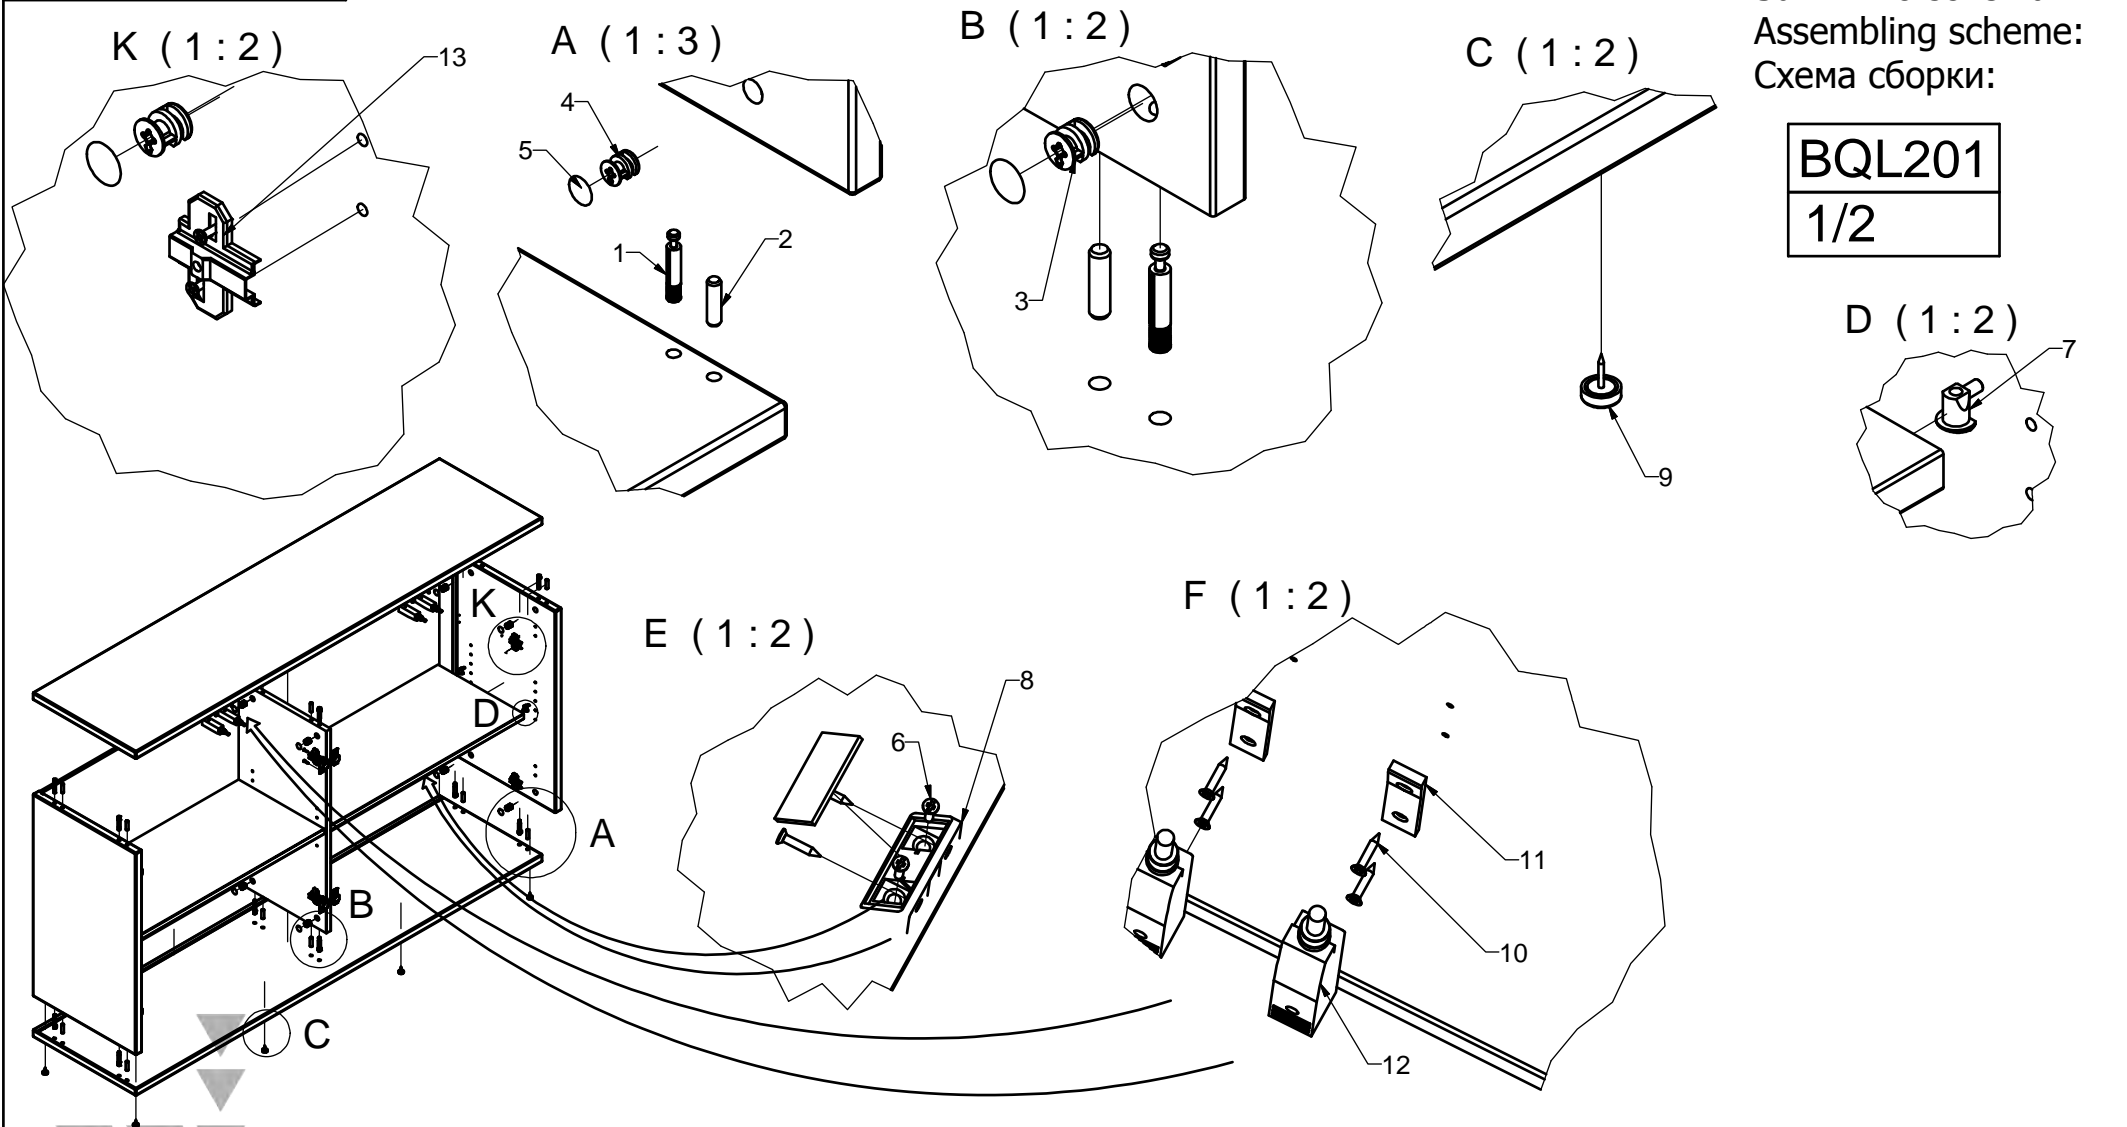

M60EZ073

Surinkimo schema:
Assembling scheme:
Схема сборки:

BQL201

1/2

- 1 12x
- 2 12x
- 3 4x
- 4 8x
- 5 12x
- 6 3,5x15K 12x
- 7 8x
- 8 3x
- 9 8x
- 10 3,5x17K 24x
- 11 4x
- 12 4x
- 13 8x
- 14 4x
- 15 4x

2008.09.08

www.weberbuero.de

A (1:2)

B (1:2)

D (1:2)

Surinkimo schema:
Assembling scheme:
Схема сборки:

BQL201
2/2

Prispausti
Нажать
Press

F (1:2)