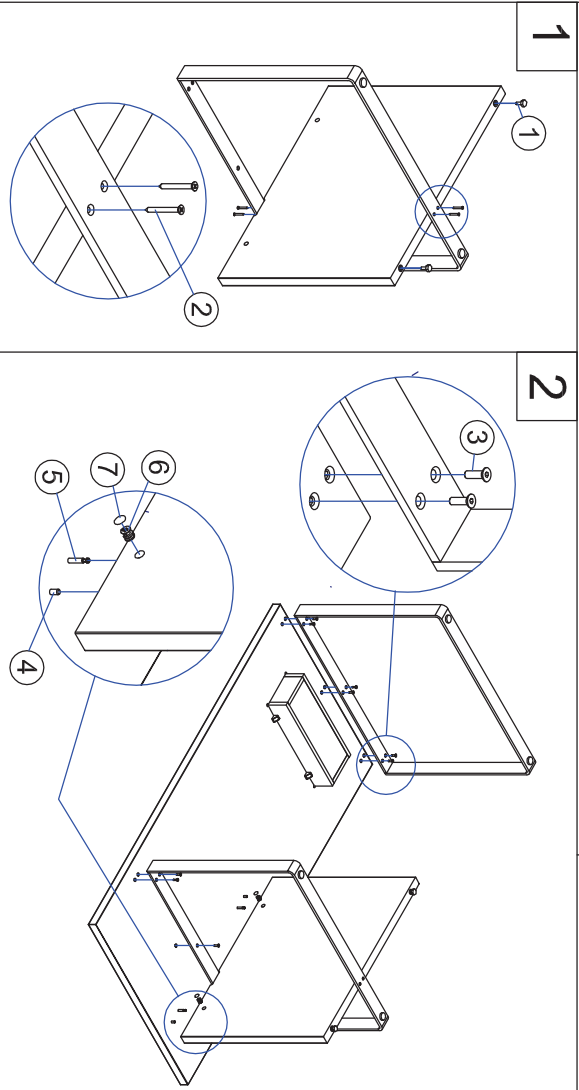

BPA182
BPA222

BPA183
BPA223

2016.01.27