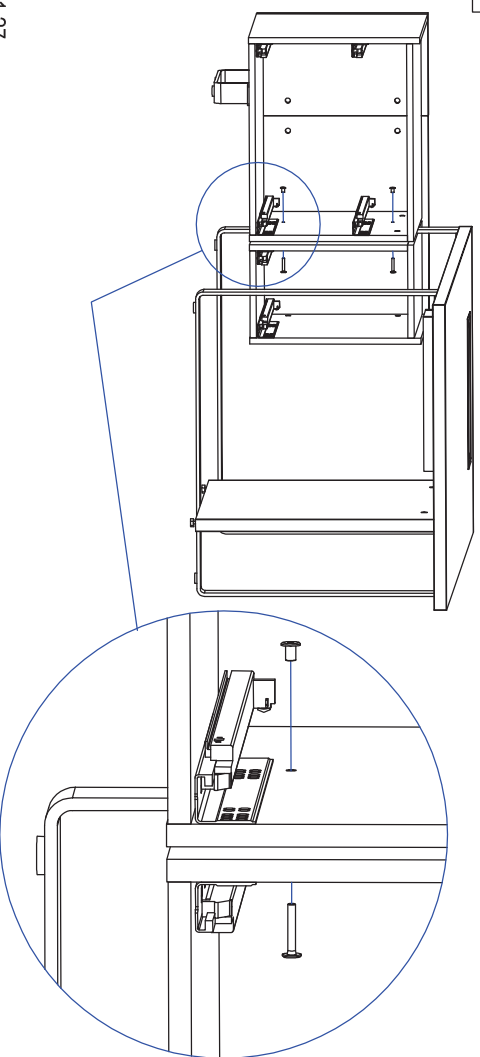

Išimti stalčius

Вынуть ящики

Take out the drawers

2

3

4

5

7

6

Korpuso surinkimas

Сборка корпуса

Carcass assembly

	1	2	3	4	5	6
H=16mm						
2H	x18	x18	x18	x12	x4	x4
3H	x24	x24	x24	x18	x4	x4
5H	x36	x36	x36	x30	x4	x4

Reikalingi įrankiai:

Инструменты для сборки:

Requiring tools: