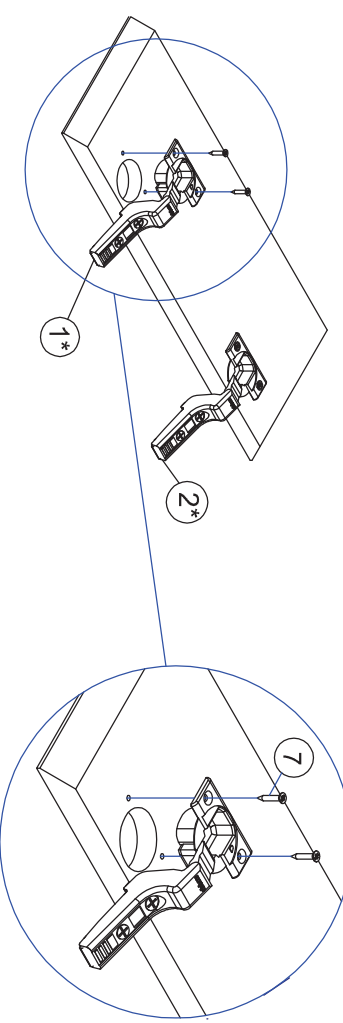

- 1* 
 - 2* 
 - 3 
 - 4 
 - 5 
 - 6 
 - 7 
- x1 x1 x2 x2 x4 x4 x4 x12

1

2

3

4

Reikalingi įrankiai:
Инструменты для сборки:
Requiring tools:

M60EP009
Surinkimo schema
Схема сборки
Assembling scheme

1* 

Tylaus uždarymo lankstas
Петля бесшумного закрывания
Soft closing hinge

- ① x2 
- ② x4 
- ③ x11 
- ④ x2 
- ⑤ x2 
- ⑥ x2 
- ⑦ x2 

Reikalingi įrankiai:
Инструменты для сборки:
Requiring tools:

M60EP011

Surinkimo schema