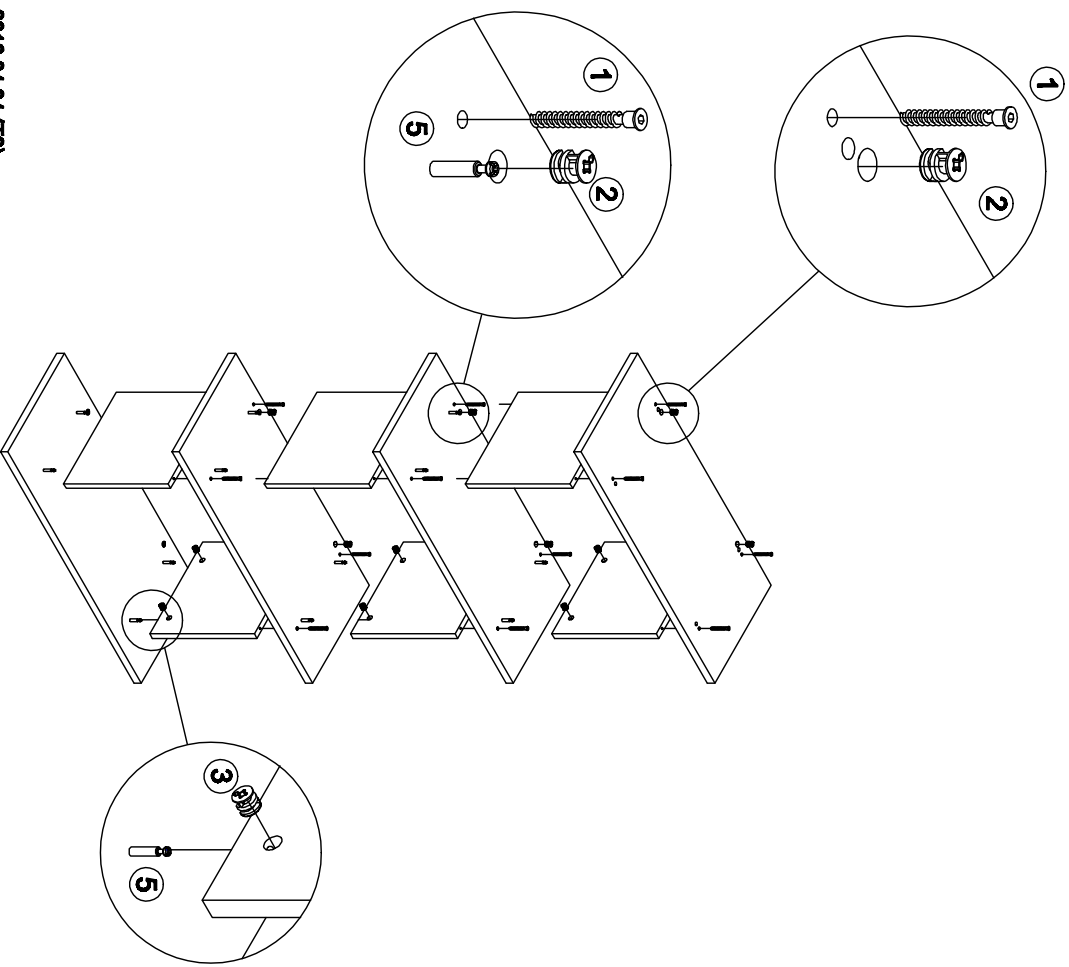

- 1 x12
- 2 x8 H=1.6mm
- 3 x12 H=1.3.5mm
- 4 x12
- 5 x20
- 6 x4
- 7 x18
- 8 x4

Reikalingi įrankiai:
Инструменты для сборки:

M60EP002
Surinkimo schema
Схема сборки
Assembling scheme

1