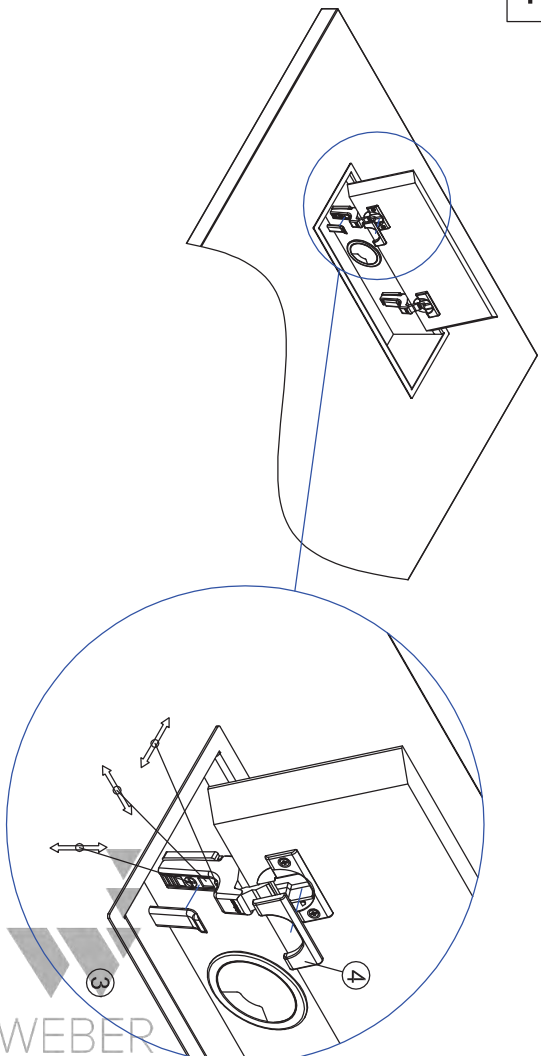

- 1* 
 - 2* 
 - 3 
 - 4 
 - 5 
 - 6 
 - 7 
- x1 x1 x2 x2 x4 x4 x4 x12

1

2

3

4

Reikalingi įrankiai:
Инструменты для сборки:
Requiring tools:

M60EP009
Surinkimo schema
Схема сборки
Assembling scheme

1* 

Tylaus uždarymo lankstas
Петля бесшумного закрывания
Soft closing hinge

- ① x2 
- ② x4 
- ③ x11 
- ④ x2 
- ⑤ x2 
- ⑥ x2 
- ⑦ x2 

Reikalingi įrankiai:
Инструменты для сборки:
Requiring tools:

M60EP011

Surinkimo schema