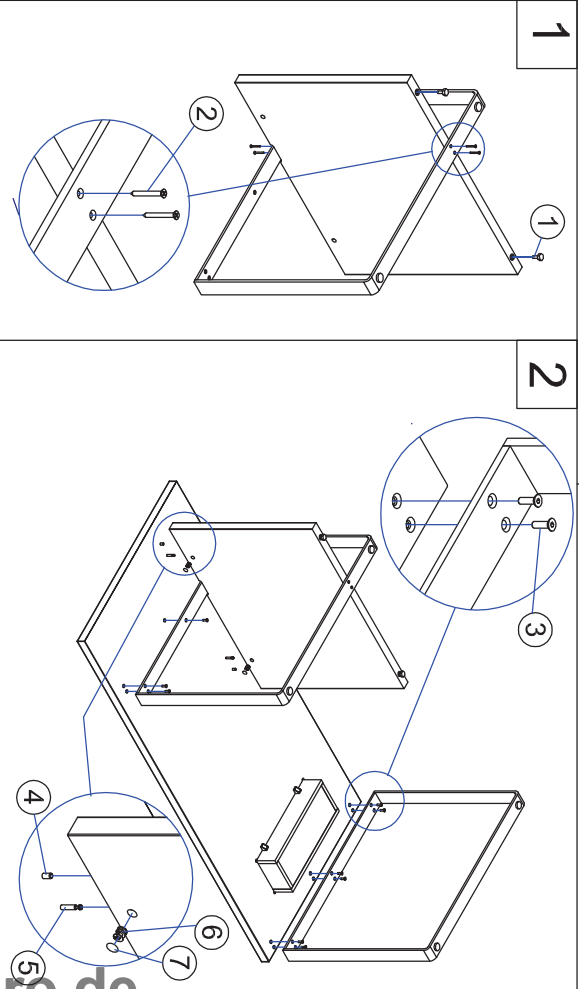

BPA182
BPA222

BPA183
BPA223

2016.01.27