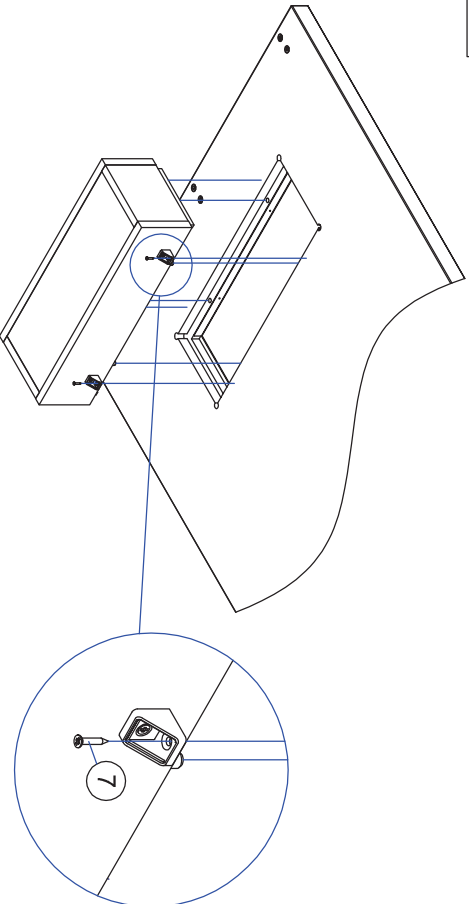

- 1* 
 - 2* 
 - 3 
 - 4 
 - 5 
 - 6 
 - 7 
- x1 x1 x2 x2 x4 x4 x4 x12

1

2

3

4

Reikalingi įrankiai:
Инструменты для сборки:
Requiring tools:

M60EP009
Surinkimo schema
Схема сборки
Assembling scheme

1* 

Tylaus uždarymo lankstas
Петля бесшумного закрывания
Soft closing hinge

- ① x2 
- ② x4 
- ③ x11 
- ④ x2 
- ⑤ x2 
- ⑥ x2 
- ⑦ x2 

Reikalingi įrankiai:
Инструменты для сборки:
Requiring tools:

M60EP011

Surinkimo schema