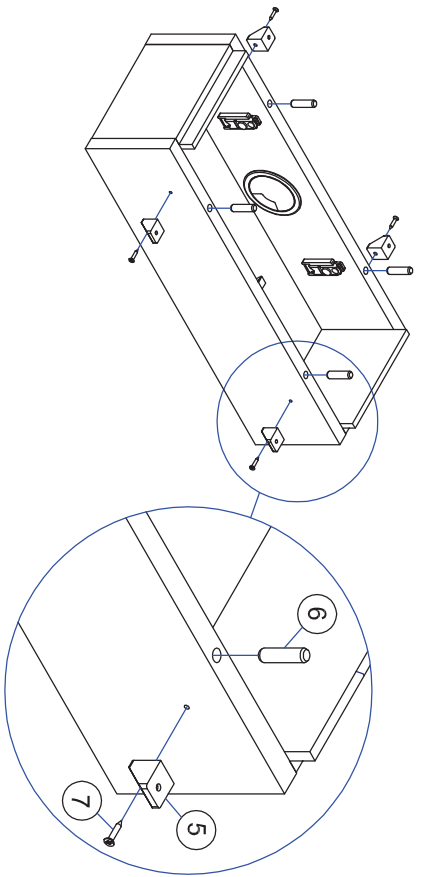

- 1* 
 - 2* 
 - 3 
 - 4 
 - 5 
 - 6 
 - 7 
- x1 x1 x2 x2 x4 x4 x4 x12

1

2

3

4

Reikalingi įrankiai:
Инструменты для сборки:
Requiring tools:

M60EP009
Surinkimo schema
Схема сборки
Assembling scheme

1* 

Tylaus uždarymo lankstas
Петля бесшумного закрывания
Soft closing hinge

- ① x2 
- ② x4 
- ③ x11 
- ④ x2 
- ⑤ x2 
- ⑥ x2 
- ⑦ x2 

Reikalingi įrankiai:
Инструменты для сборки:
Requiring tools:

M60EP011

Surinkimo schema