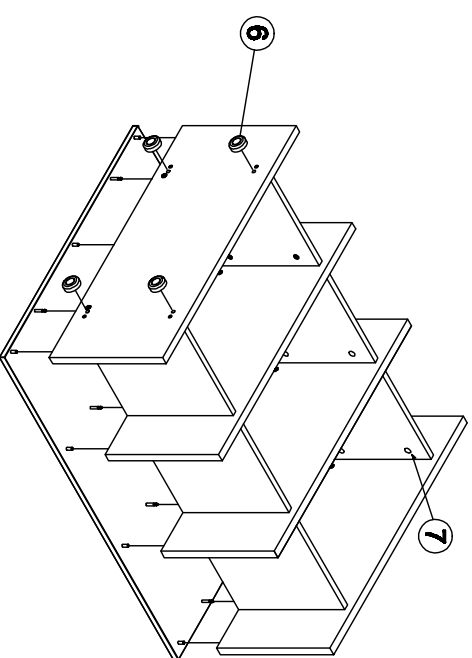

- 1 x12
- 2 x8 H=1.6mm
- 3 x12 H=1.3.5mm
- 4 x12
- 5 x20
- 6 x4
- 7 x18
- 8 x4

Reikalingi įrankiai:
Инструменты для сборки:

M60EP002
Surinkimo schema
Схема сборки
Assembling scheme

1

2

3