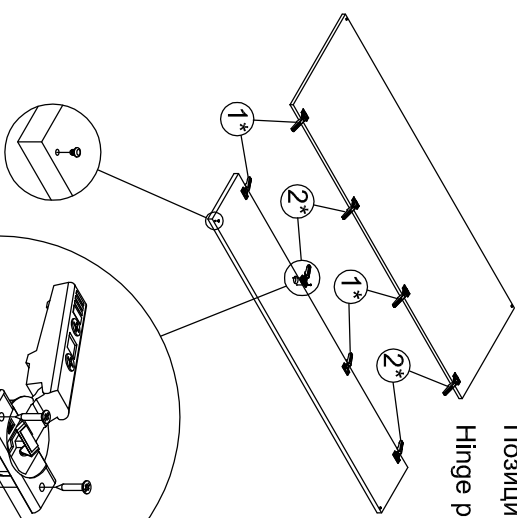

Lankstų pozicijos
Позиции петель
Hinge positions

G2D064

3