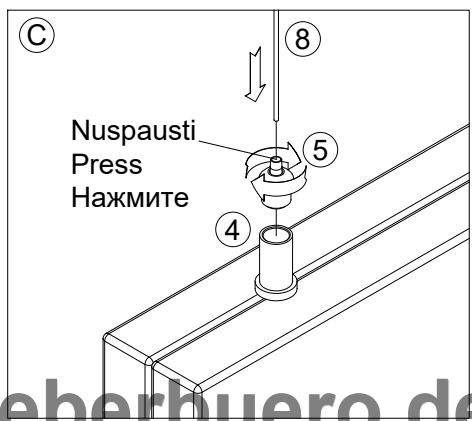

Surinkimo schema
Схема сборки
Assembling scheme

Reikalingi įrankiai:

Инструменты для сборки:

Required tools:

1

Gręžimo taškai lubose
Точки сверления в потолке
Drilling spots to the ceiling

2

Dėmesio: medšraigį sukti nurodytoje vietoje !
Внимание: крутить саморез в указанное место !
Attention: drive a wood screw in the specified location !

3

4

5