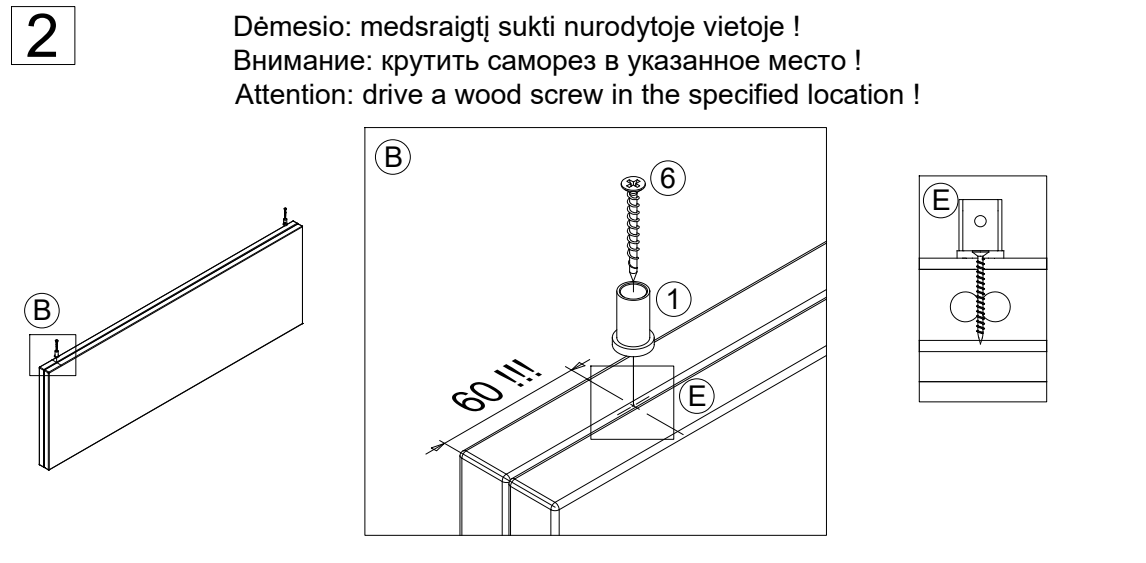

Surinkimo schema
Схема сборки
Assembling scheme