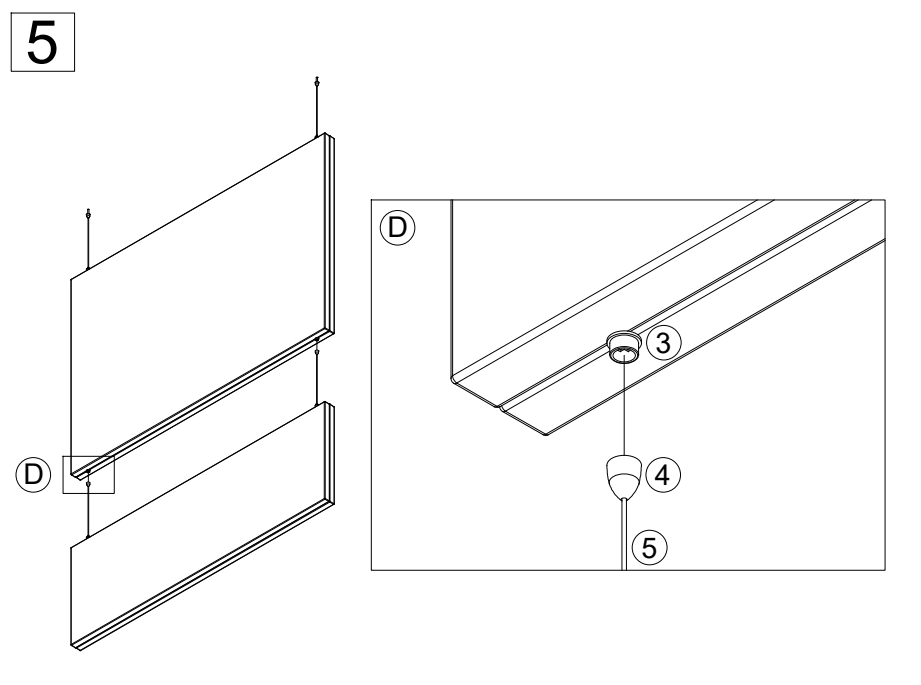

Surinkimo schema
Схема сборки
Assembling scheme