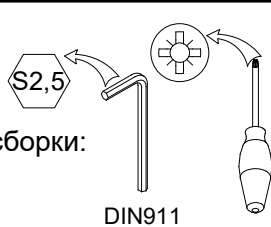

# M60EN219

1/1

Reikalingi įrankiai:

Инструменты для сборки:

Required tools:

Surinkimo schema  
Схема сборки  
Assembling scheme

Surinkimo schema  
 Схема сборки  
 Assembling scheme

Reikalingi įrankiai:

Инструменты для сборки:

Required tools:

1

Gręžimo taškai lubose  
 Точки сверления в потолке  
 Drilling spots to the ceiling

2

Dėmesio: medšraigį sukti nurodytoje vietoje !  
 Внимание: крутить саморез в указанное место !  
 Attention: drive a wood screw in the specified location !