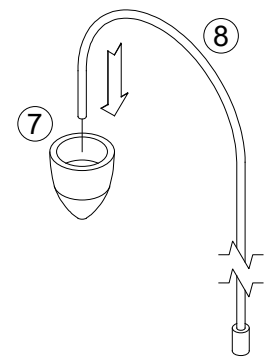

Surinkimo schema
Схема сборки
Assembling scheme

Reikalingi įrankiai:

Инструменты для сборки:

Required tools:

1

Gręžimo taškai lubose
Точки сверления в потолке
Drilling spots to the ceiling

2

Dėmesio: medšraigį sukti nurodytoje vietoje !
Внимание: крутить саморез в указанное место !
Attention: drive a wood screw in the specified location !

3

4

5