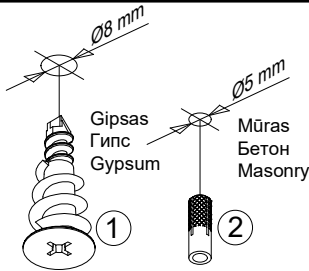

# M60EN219

1/1

Reikalingi įrankiai:

Инструменты для сборки:

Required tools:

Surinkimo schema  
Схема сборки  
Assembling scheme

Surinkimo schema  
 Схема сборки  
 Assembling scheme

Reikalingi įrankiai:

Инструменты для сборки:

Required tools:

1

Gręžimo taškai lubose  
 Точки сверления в потолке  
 Drilling spots to the ceiling

2

Dėmesio: medšraigį sukti nurodytoje vietoje !  
 Внимание: крутить саморез в указанное место !  
 Attention: drive a wood screw in the specified location !