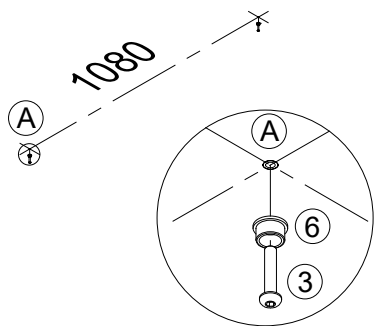

Инструменты для сборки:

Required tools:

1

Gręžimo taškai lubose  
 Точки сверления в потолке  
 Drilling spots to the ceiling

2

Dėmesio: medšraigį sukti nurodytoje vietoje !  
 Внимание: крутить саморез в указанное место !  
 Attention: drive a wood screw in the specified location !