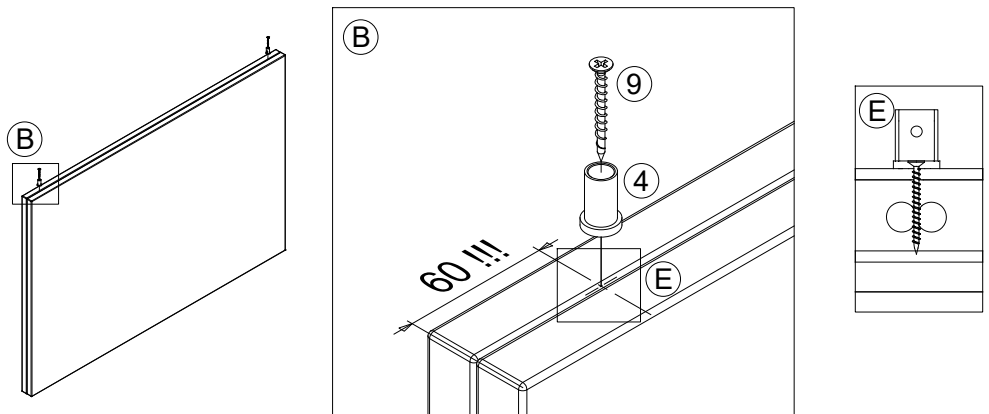

Инструменты для сборки:

Required tools:

1

Gręžimo taškai lubose  
 Точки сверления в потолке  
 Drilling spots to the ceiling

2

Dėmesio: medšraigį sukti nurodytoje vietoje !  
 Внимание: крутить саморез в указанное место !  
 Attention: drive a wood screw in the specified location !