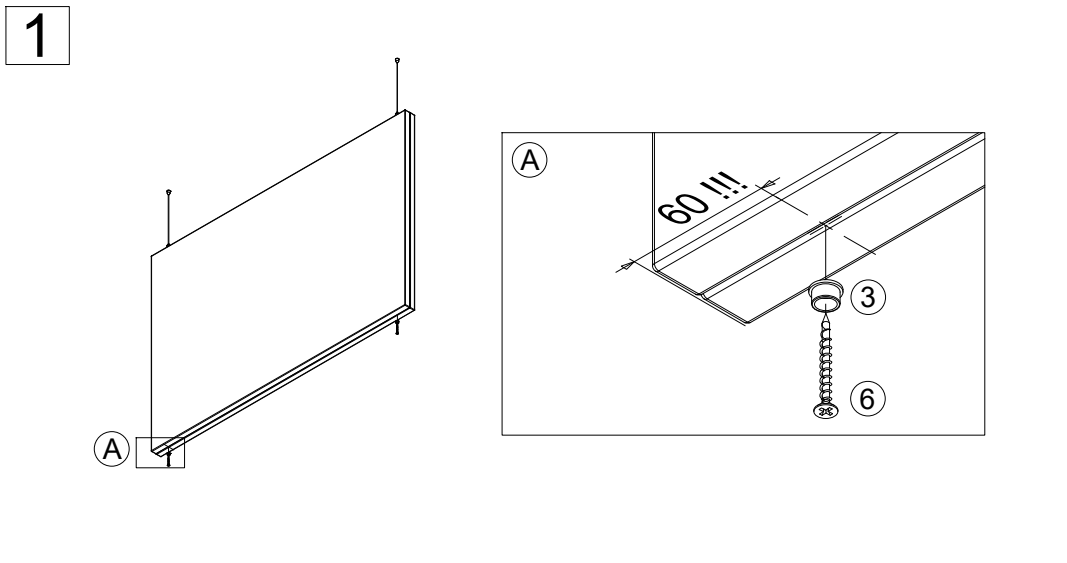

Surinkimo schema
Схема сборки
Assembling scheme