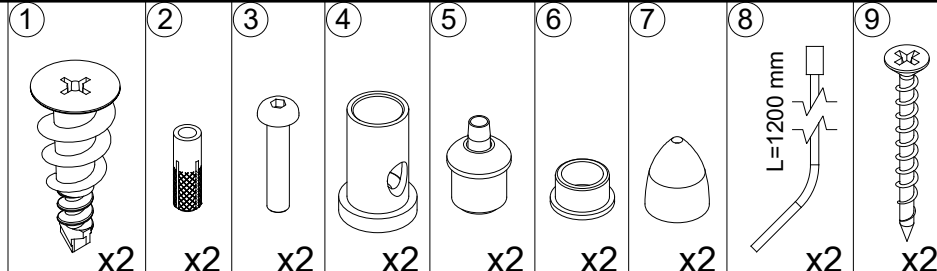

# M60EN219

1/1

Reikalingi įrankiai:

Инструменты для сборки:

Required tools:

Surinkimo schema  
Схема сборки  
Assembling scheme

Surinkimo schema  
 Схема сборки  
 Assembling scheme

Reikalingi įrankiai:

Инструменты для сборки:

Required tools:

1

Gręžimo taškai lubose  
 Точки сверления в потолке  
 Drilling spots to the ceiling

2

Dėmesio: medšraigį sukti nurodytoje vietoje !  
 Внимание: крутить саморез в указанное место !  
 Attention: drive a wood screw in the specified location !