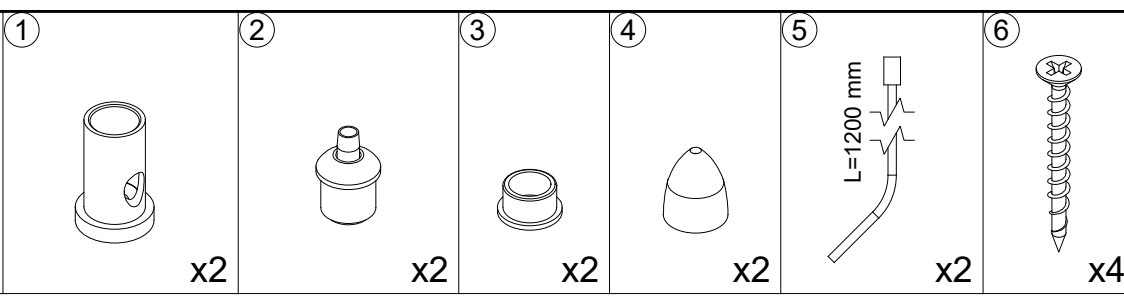

Surinkimo schema
Схема сборки
Assembling scheme