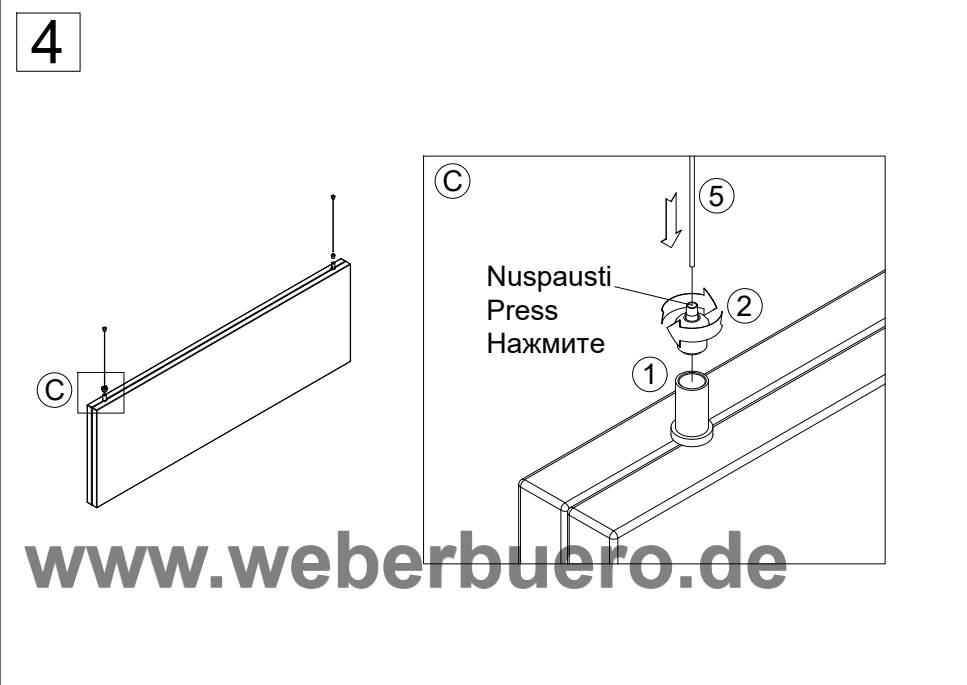

Surinkimo schema
Схема сборки
Assembling scheme