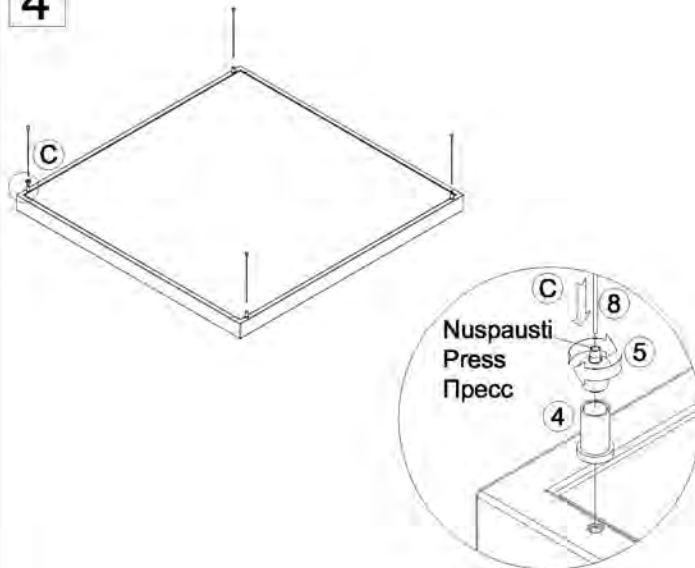

M60EN214

1/1

Surinkimo schema
Схема сборки
Assembling scheme

Reikalingi įrankiai:

Инструменты для сборки:

Required tools:

1

Gręžimo taškai lubose
Точки сверления в потолке
Drilling spots to the ceiling

2

3

4

5