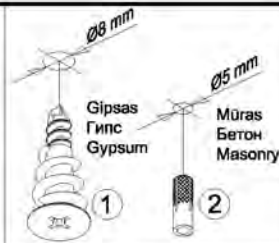

M60EN214

1/1

Surinkimo schema
Схема сборки
Assembling scheme

Reikalingi įrankiai:

Инструменты для сборки:

Required tools:

1

Gręžimo taškai lubose
Точки сверления в потолке
Drilling spots to the ceiling