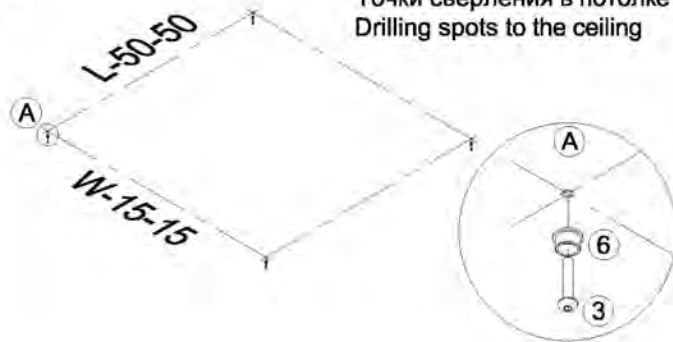

M60EN214

1/1

Surinkimo schema
Схема сборки
Assembling scheme

Reikalingi įrankiai:

Инструменты для сборки:

Required tools:

1

Gręžimo taškai lubose
Точки сверления в потолке
Drilling spots to the ceiling