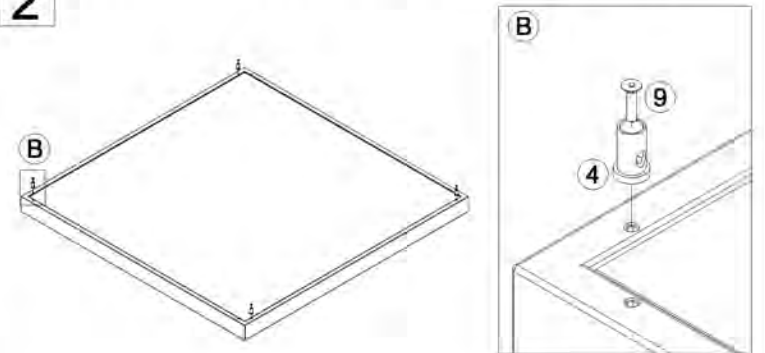

M60EN214

1/1

Surinkimo schema
Схема сборки
Assembling scheme

Reikalingi įrankiai:

Инструменты для сборки:

Required tools:

1

Gręžimo taškai lubose
Точки сверления в потолке
Drilling spots to the ceiling

2

3

4

5