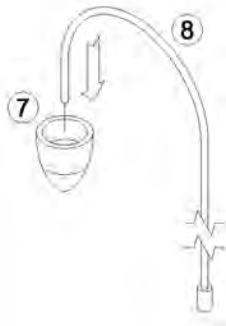

M60EN214

1/1

Surinkimo schema
Схема сборки
Assembling scheme

Reikalingi įrankiai:

Инструменты для сборки:

Required tools:

1

Gręžimo taškai lubose
Точки сверления в потолке
Drilling spots to the ceiling

2

3

4

5