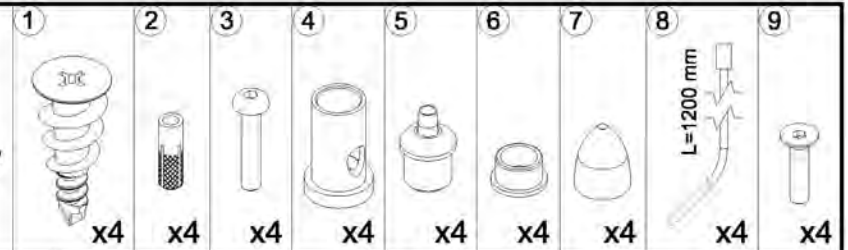

M60EN214

1/1

Surinkimo schema
Схема сборки
Assembling scheme

Reikalingi įrankiai:

Инструменты для сборки:

Required tools:

1

Gręžimo taškai lubose
Точки сверления в потолке
Drilling spots to the ceiling