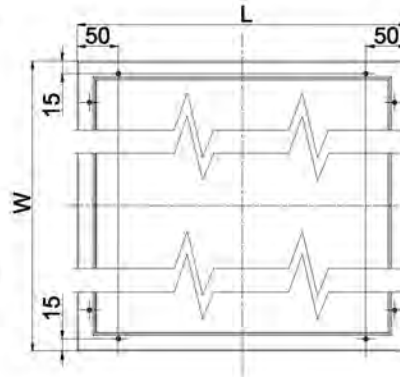

M60EN214

1/1

Surinkimo schema
Схема сборки
Assembling scheme

Reikalingi įrankiai:

Инструменты для сборки:

Required tools:

1

Gręžimo taškai lubose
Точки сверления в потолке
Drilling spots to the ceiling

2

3

4

5