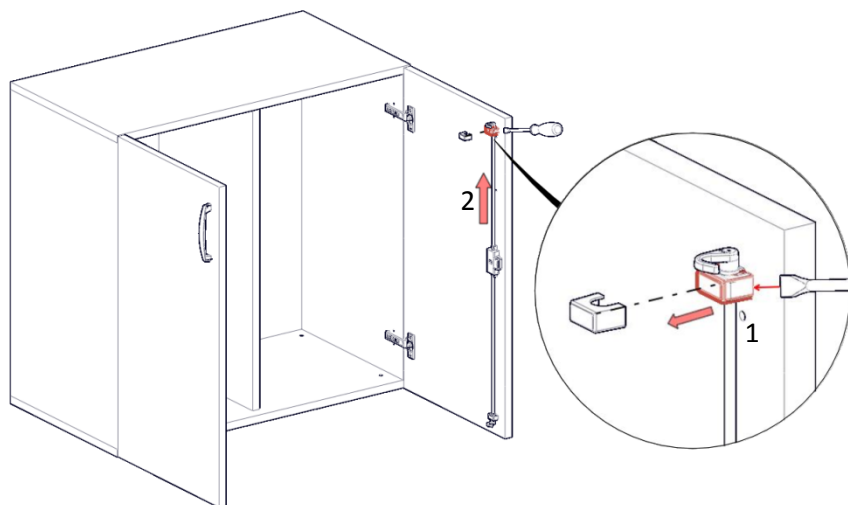

Instrukcja poziomowania
Ausgleichanleitung
Leveling manual

Montaż gałki
Dreholivemontage
Knob assembly

Regulacja TIP ON
TIP ON Verstellung
TIP ON adjustment

Instrukcja poziomowania Ausgleichanleitung Leveling manual

Montaż gałki Dreholivemontage Knob assembly

Regulacja TIP ON TIP ON Verstellung TIP ON adjustment

Montaż uchwyty
Griffmontage
Handle assembly

Montaż uchwyty
Griffmontage
Handle assembly