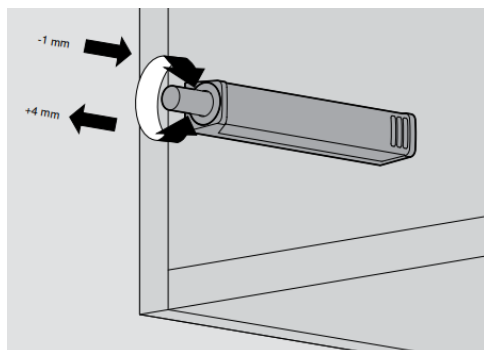

Instrukcja poziomowania
Ausgleichanleitung
Leveling manual

Montaż gałki
Dreholivemontage
Knob assembly

Regulacja TIP ON
TIP ON Verstellung
TIP ON adjustment

Instrukcja poziomowania Ausgleichanleitung Leveling manual

Montaż gałki Dreholivemontage Knob assembly

Regulacja TIP ON TIP ON Verstellung TIP ON adjustment

Montaż uchwyty
Griffmontage
Handle assembly

Montaż uchwyty
Griffmontage
Handle assembly