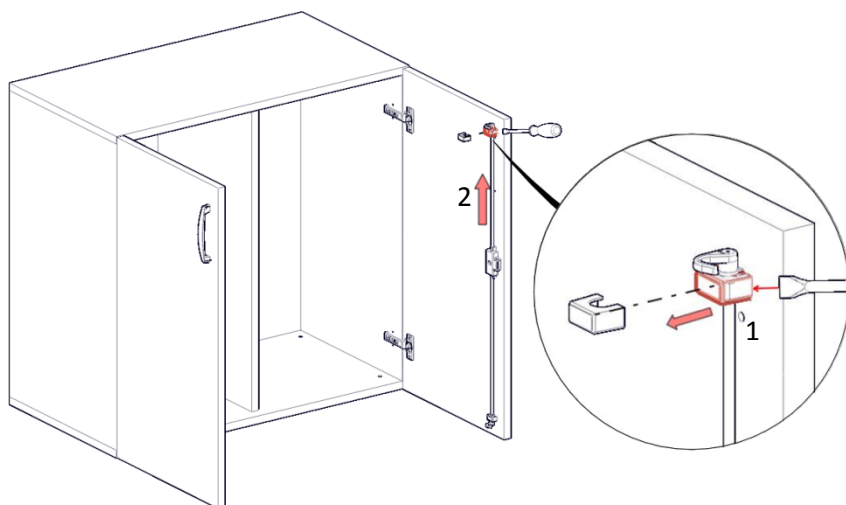

Instrukcja poziomowania
Ausgleichanleitung
Leveling manual

Montaż gałki
Dreholivemontage
Knob assembly

Regulacja TIP ON
TIP ON Verstellung
TIP ON adjustment

Instrukcja poziomowania Ausgleichanleitung Leveling manual

Montaż gałki Dreholivemontage Knob assembly

Regulacja TIP ON TIP ON Verstellung TIP ON adjustment

Montaż uchwyty
Griffmontage
Handle assembly

Montaż uchwyty
Griffmontage
Handle assembly