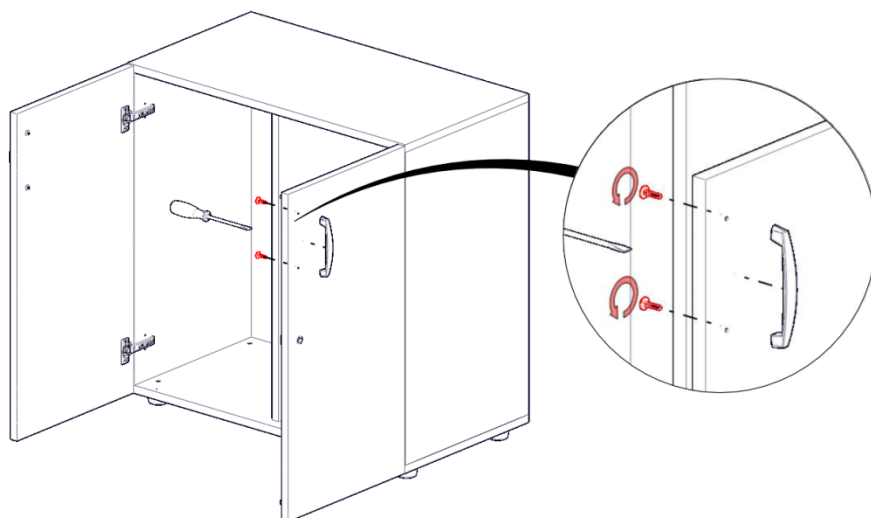

Instrukcja poziomowania
Ausgleichanleitung
Leveling manual

Montaż gałki
Dreholivemontage
Knob assembly

Regulacja TIP ON
TIP ON Verstellung
TIP ON adjustment

Instrukcja poziomowania Ausgleichanleitung Leveling manual

Montaż gałki Dreholivemontage Knob assembly

Regulacja TIP ON TIP ON Verstellung TIP ON adjustment

Montaż uchwyty
Griffmontage
Handle assembly

Montaż uchwyty
Griffmontage
Handle assembly