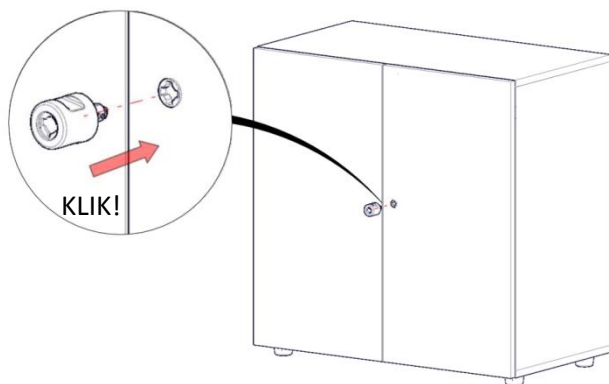

Instrukcja poziomowania
Ausgleichanleitung
Leveling manual

Montaż gałki
Dreholivemontage
Knob assembly

Regulacja TIP ON
TIP ON Verstellung
TIP ON adjustment

Instrukcja poziomowania Ausgleichanleitung Leveling manual

Montaż gałki Dreholivemontage Knob assembly

Regulacja TIP ON TIP ON Verstellung TIP ON adjustment

Montaż uchwyty
Griffmontage
Handle assembly

Montaż uchwyty
Griffmontage
Handle assembly