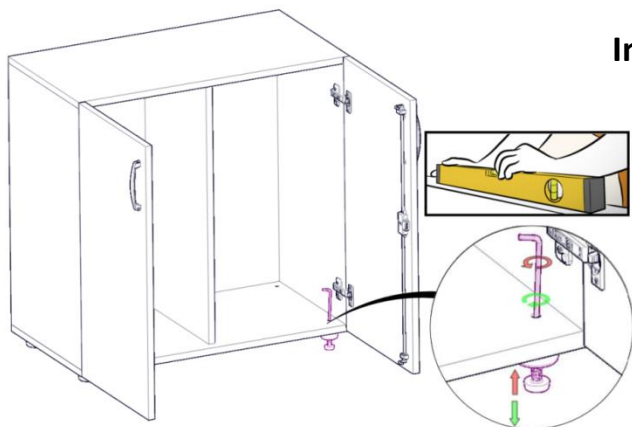

Instrukcja poziomowania
Ausgleichanleitung
Leveling manual

Montaż gałki
Dreholivemontage
Knob assembly

Regulacja TIP ON
TIP ON Verstellung
TIP ON adjustment

Instrukcja poziomowania Ausgleichanleitung Leveling manual

Montaż gałki Dreholivemontage Knob assembly

Regulacja TIP ON TIP ON Verstellung TIP ON adjustment

Montaż uchwyty
Griffmontage
Handle assembly

Montaż uchwyty
Griffmontage
Handle assembly