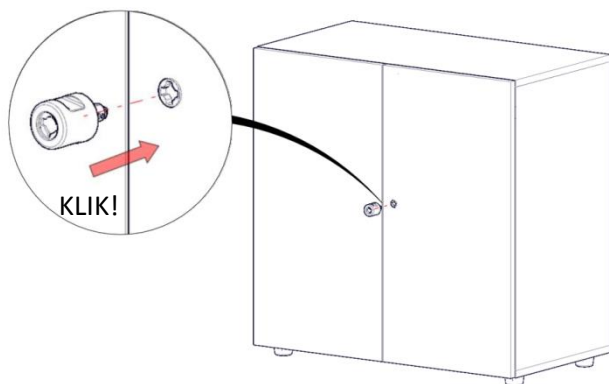

Instrukcja poziomowania
Ausgleichanleitung
Leveling manual

Montaż gałki
Dreholivemontage
Knob assembly

Regulacja TIP ON
TIP ON Verstellung
TIP ON adjustment

Instrukcja poziomowania Ausgleichanleitung Leveling manual

Montaż gałki Dreholivemontage Knob assembly

Regulacja TIP ON TIP ON Verstellung TIP ON adjustment

Montaż uchwyty
Griffmontage
Handle assembly

Montaż uchwyty
Griffmontage
Handle assembly