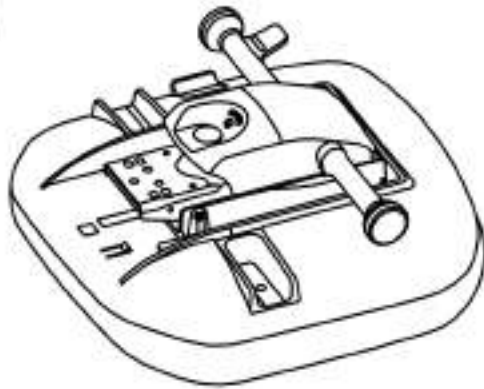

2x

3x

2x

3x

2x

1x

5x

1x

1x

1x

1x

1x