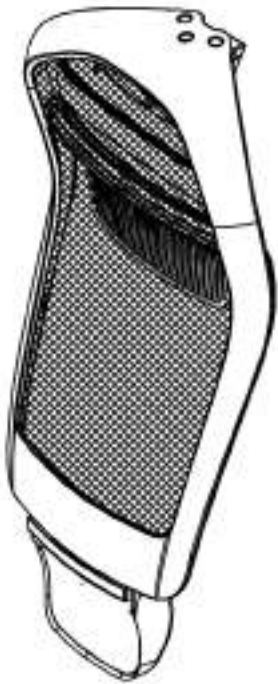

FILO A1

2x

3x

2x

3x

2x

1x

5x

4

Lordosenstütze
lumbar support

Kopfstütze
headrest

4D Armlehnen
4D armrest

Schiebesitz
seat sliding

Höhenverstellung
height adjustable

Arretierung der Rückenlehne,
Einstellung der Synchronmechanik
tilting lock and tension control