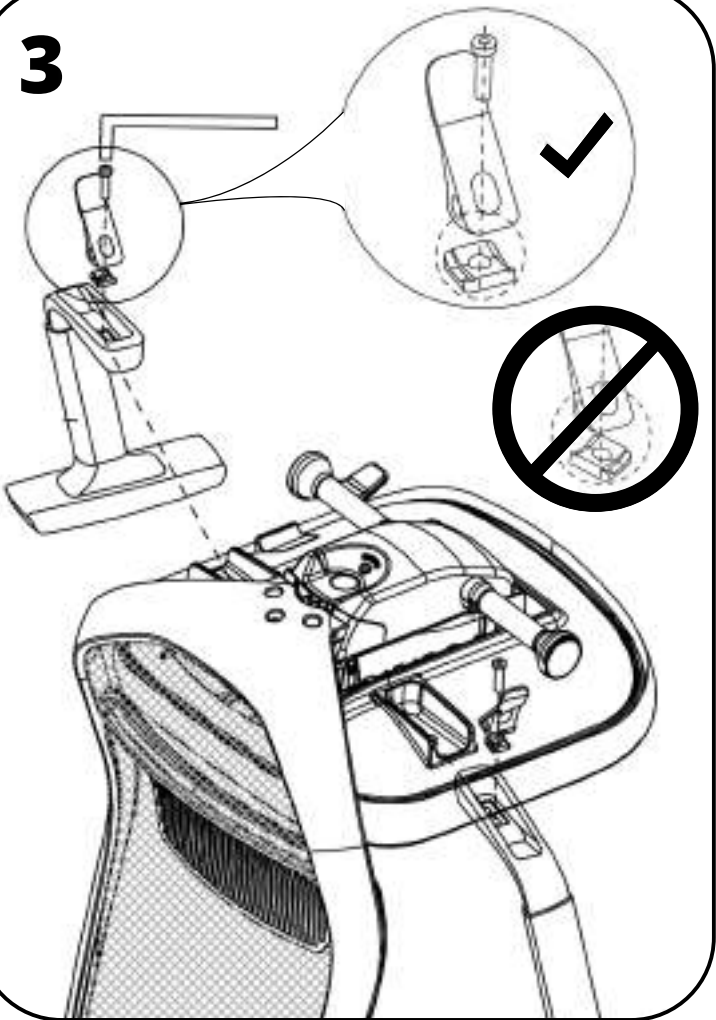

4

Lordosenstütze
lumbar support

Kopfstütze
headrest

4D Armlehnen
4D armrest

Schiebesitz
seat sliding

Höhenverstellung
height adjustable

Arretierung der Rückenlehne,
Einstellung der Synchronmechanik
tilting lock and tension control