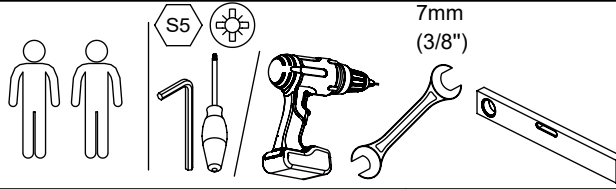

M60EP031

EN Assembling scheme
 DE Aufbauanleitung
 FR Schéma d'assemblage

A

B

EN *Depends on order option.
 DE *Hängt von der Bestelloption ab.
 FR *Dépend de l'option de commande.

M60EP031

- 4
- 5
- 6
- 7
- 11
- 12
- 13
- 14
- 15
- 16 & 17 *
- 18

- 4
- 5
- 6
- 7
- 8
- 11
- 12
- 13
- 14
- 15
- 16 & 17 *
- 18

EN	*Depends on order option. **USA power outlet.
DE	*Hängt von der Bestelloption ab. **USA Steckdose.
FR	*Dépend de l'option de commande. **Prise de courant USA.