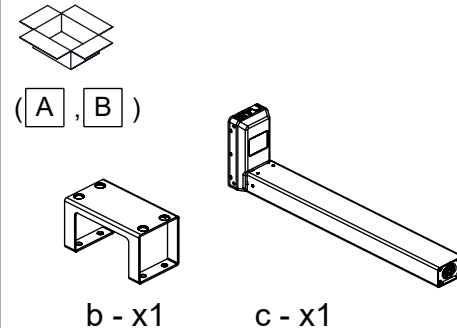

M60EP031

EN Assembling scheme
 DE Aufbauanleitung
 FR Schéma d'assemblage

A

B

EN *Depends on order option.
 DE *Hängt von der Bestelloption ab.
 FR *Dépend de l'option de commande.

M60EP031

- 4
- 5
- 6
- 7
- 11
- 12
- 13
- 14
- 15
- 16 & 17 *
- 18

- 4
- 5
- 6
- 7
- 8
- 11
- 12
- 13
- 14
- 15
- 16 & 17 *
- 18

EN	*Depends on order option. **USA power outlet.
DE	*Hängt von der Bestelloption ab. **USA Steckdose.
FR	*Dépend de l'option de commande. **Prise de courant USA.