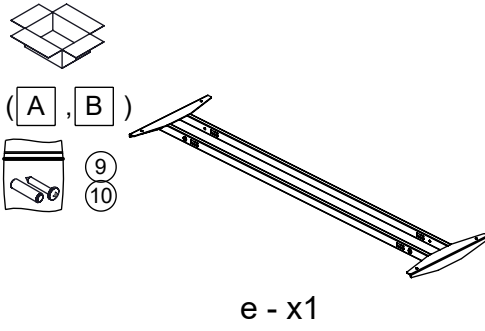

M60EP031

EN Assembling scheme
 DE Aufbauanleitung
 FR Schéma d'assemblage

A

B

EN *Depends on order option.
 DE *Hängt von der Bestelloption ab.
 FR *Dépend de l'option de commande.

M60EP031

- 4
- 5
- 6
- 7
- 11
- 12
- 13
- 14
- 15
- 16 & 17 *
- 18

- 4
- 5
- 6
- 7
- 8
- 11
- 12
- 13
- 14
- 15
- 16 & 17 *
- 18

EN	*Depends on order option. **USA power outlet.
DE	*Hängt von der Bestelloption ab. **USA Steckdose.
FR	*Dépend de l'option de commande. **Prise de courant USA.