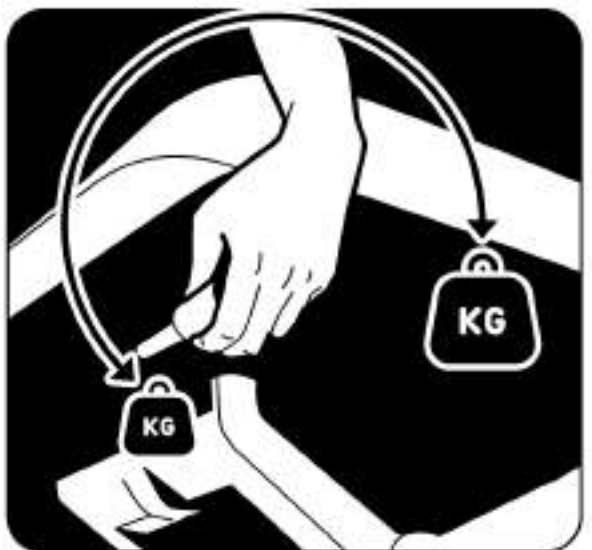

ARICO

1

2

3

Höhenverstellung
height adjustment

Sitztiefenverstellung
seat depth adjustment

Arretierung der Rückenlehne
backrest lock

Rückstellkraft der Synchronmechanik
pressure of synchronous mechanism